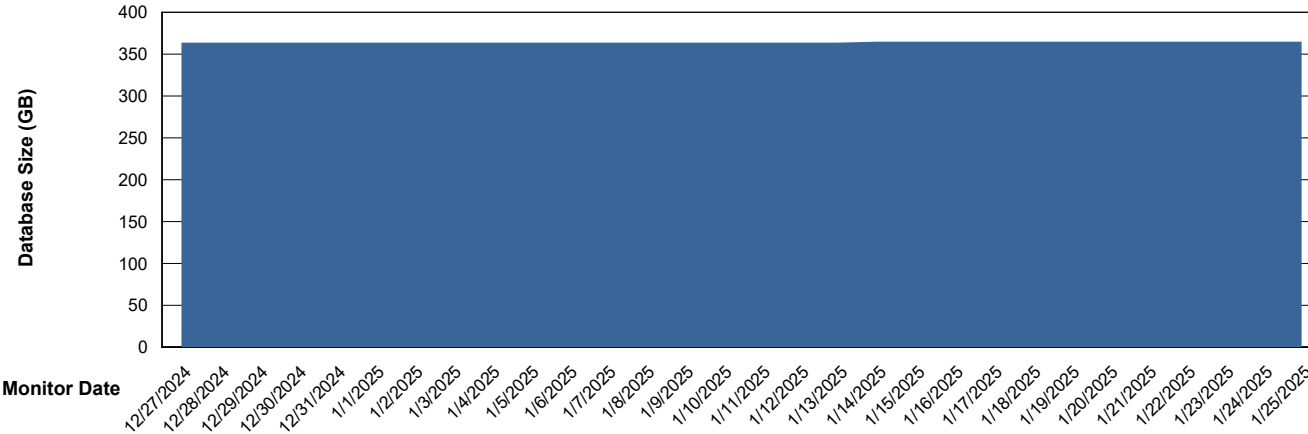

DB Processes Max 1,000

Weekly SLA Customer Report

Customer CLO Production
 Database ID 38

DATABASE SIZE CLO_PRD_CLO-ORA01_ABS1

Database growth over last month

Database Tablespace CLO_PRD_CLO-ORA01_ABS1

Date	Tablespace Name	Filesize (Gb)	Usedsize (Gb)	Percentage free
1/25/2025	ABSDATA	114	95	17
	INDX	297	245	17
1/24/2025	ABSDATA	114	95	17
	INDX	297	245	17
1/23/2025	ABSDATA	114	95	17
	INDX	297	245	17
1/22/2025	ABSDATA	114	95	17
	INDX	297	245	17
1/21/2025	ABSDATA	114	94	17
	INDX	297	245	17
1/20/2025	ABSDATA	114	94	17
	INDX	297	245	17
1/19/2025	ABSDATA	114	94	17
	INDX	297	245	18