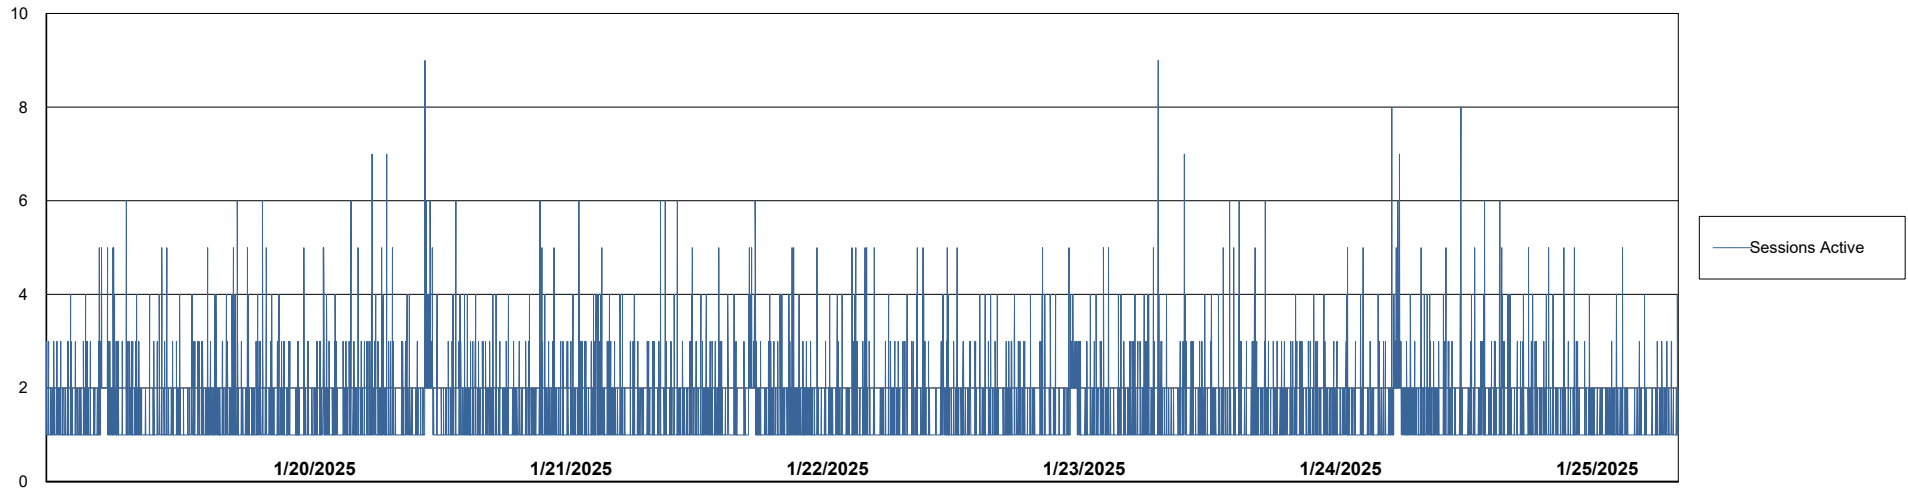

Database Performance AUJ_ABSEM3_DB