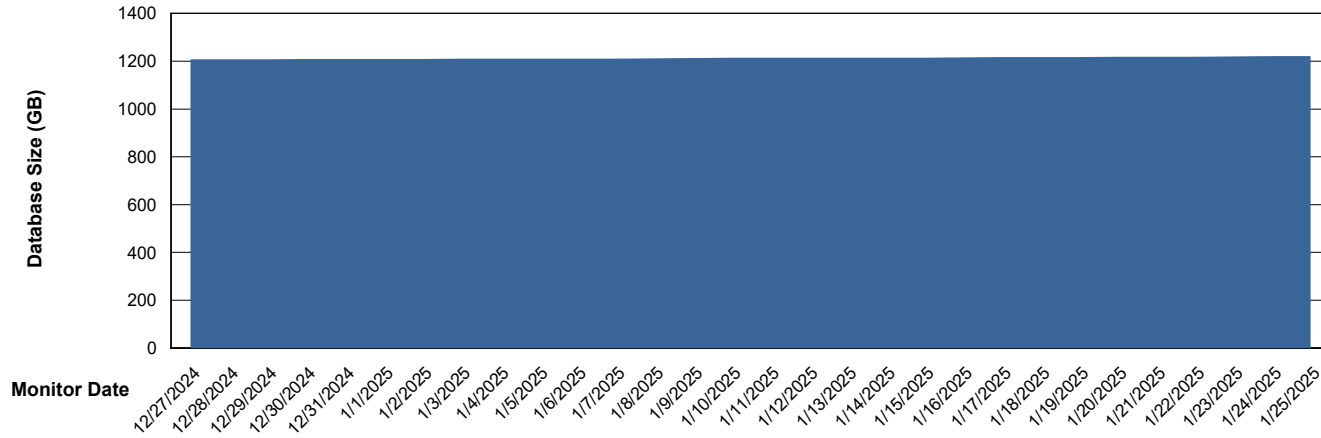

Database growth over last month

Weekly SLA Customer Report

Customer AUJ_Production
Database ID 41

DATABASE SIZE AUJ_DB3_Primary

Database growth over last month

Weekly SLA Customer Report

Customer AUJ_Production
Database ID 41

Database Tablespace AUJ_BI3_DB

Date	Tablespace Name	Filesize (Gb)	Usedsize (Gb)	Percentage free
1/25/2025	ABSDATA	200	142	29
	INDX	80	26	67
1/24/2025	ABSDATA	200	142	29
	INDX	80	26	67
1/23/2025	ABSDATA	200	142	29
	INDX	80	26	67
1/22/2025	ABSDATA	200	142	29
	INDX	80	26	67
1/21/2025	ABSDATA	200	142	29
	INDX	80	26	67
1/20/2025	ABSDATA	200	142	29
	INDX	80	26	67
1/19/2025	ABSDATA	200	142	29
	INDX	80	26	67