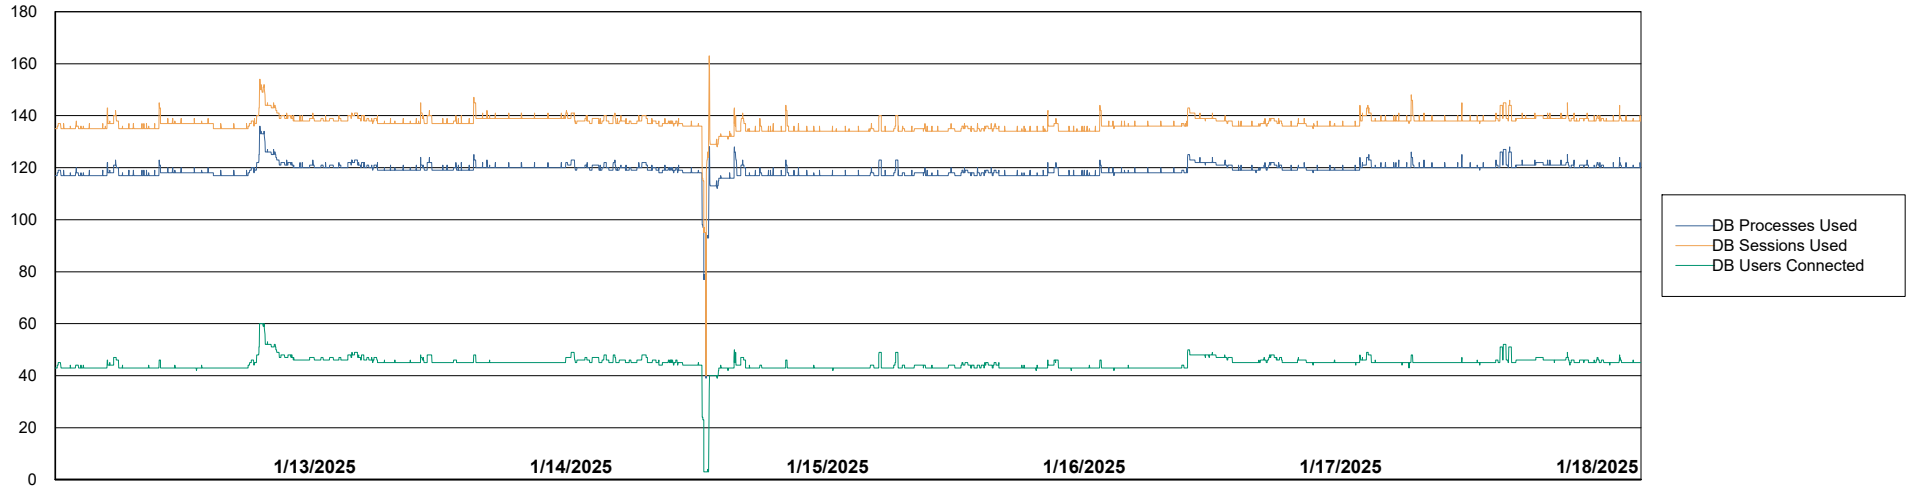

Database Performance XMX_PROD_ABSDB01_PRDB_ABS1