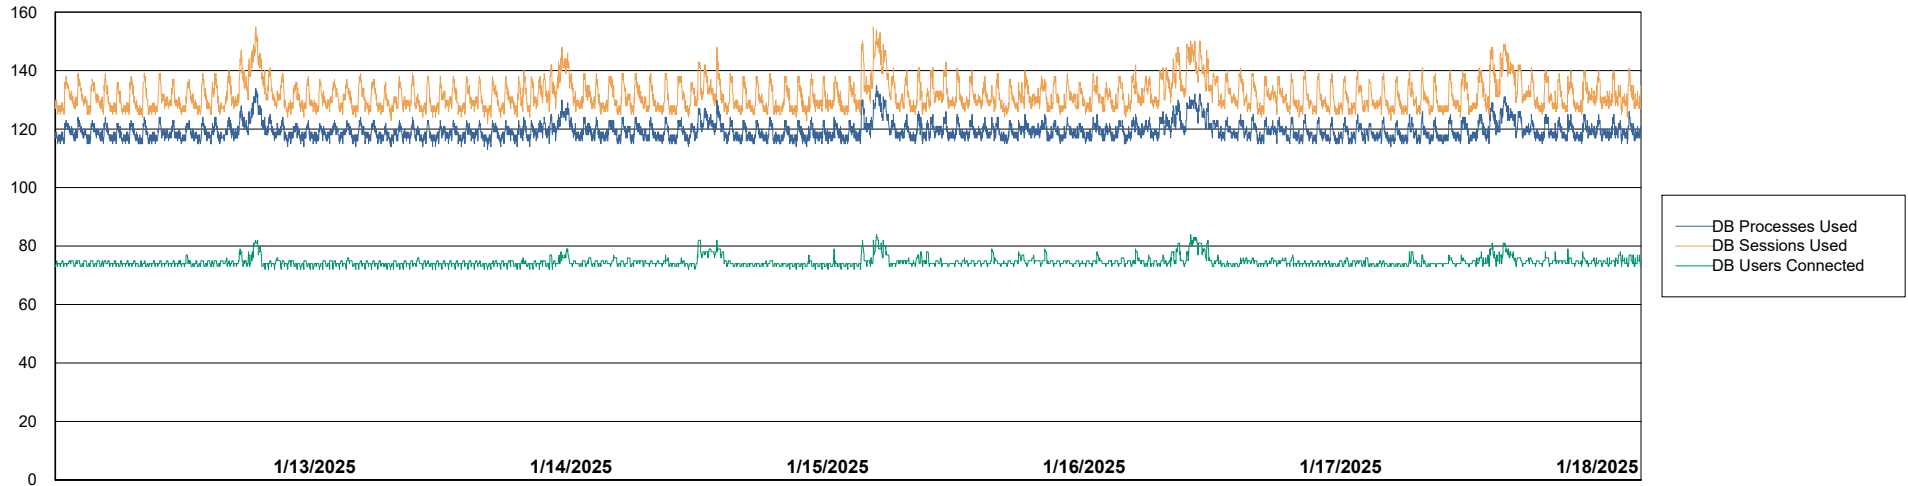

Database Performance VOS_PRD_ABSBI-2018_ABS1