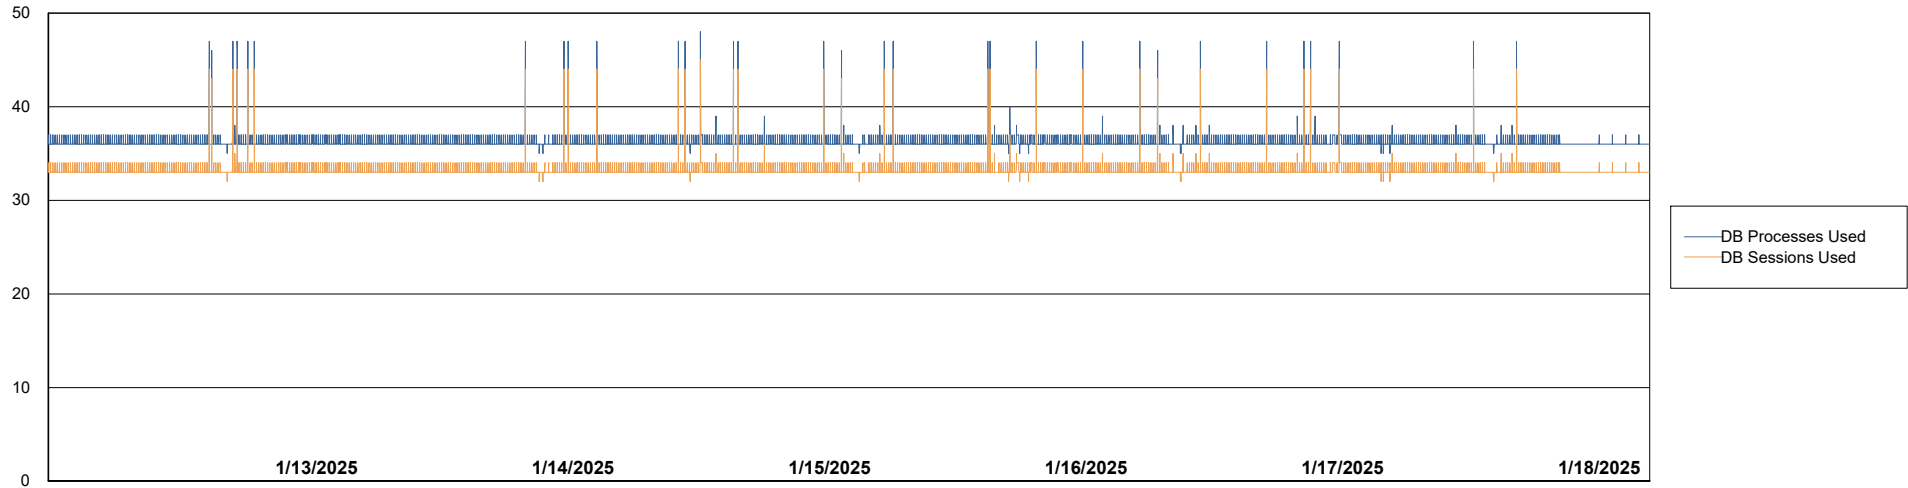

Weekly SLA Customer Report

Customer VEN_Production
Database ID 35

Database Performance VENDB_Production_ABS1

Weekly SLA Customer Report

Customer VEN_Production
Database ID 35

Database Performance VENDB_Standby_ABS1_SB

DB Processes Max 300

Weekly SLA Customer Report

Customer VEN_Production
 Database ID 35

DATABASE SIZE VENDB_Production_ABS1

Database growth over last month

Database Tablespace VENDB_Production_ABS1

Date	Tablespace Name	Filesize (Gb)	Usedsize (Gb)	Percentage free
1/18/2025	ABSDATA	240	200	16
	INDX	234	192	18
1/17/2025	ABSDATA	240	200	16
	INDX	234	192	18
1/16/2025	ABSDATA	240	200	16
	INDX	234	192	18
1/15/2025	ABSDATA	240	200	17
	INDX	234	192	18
1/14/2025	ABSDATA	240	200	17
	INDX	234	192	18
1/13/2025	ABSDATA	240	200	17
	INDX	234	192	18
1/12/2025	ABSDATA	240	200	17
	INDX	234	192	18