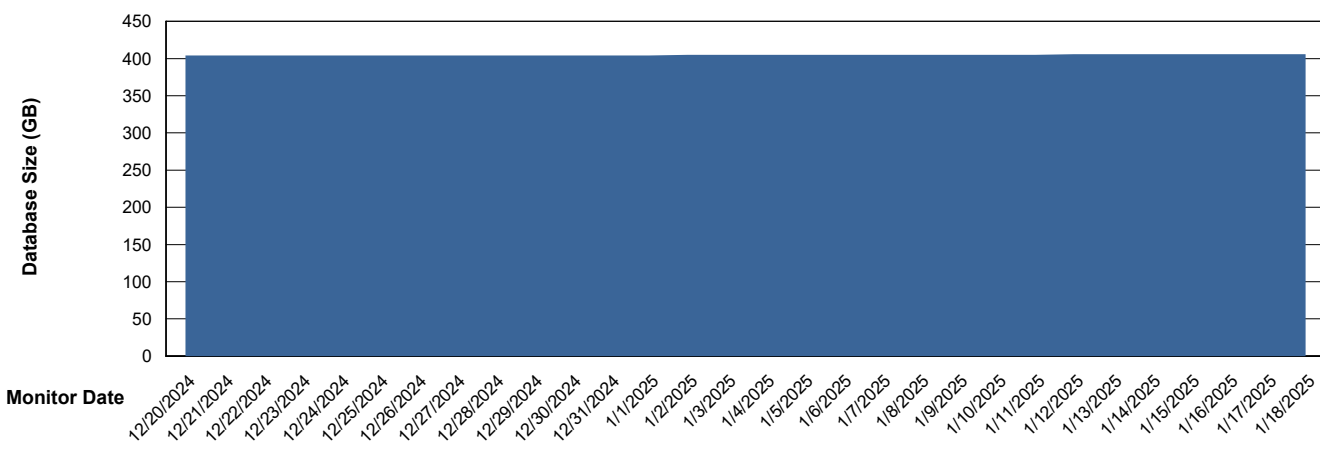

DB Processes Max 300

Weekly SLA Customer Report

Customer VEN_Production
 Database ID 35

DATABASE SIZE VENDB_Production_ABS1

Database growth over last month

Database Tablespace VENDB_Production_ABS1

Date	Tablespace Name	Filesize (Gb)	Usedsize (Gb)	Percentage free
1/18/2025	ABSDATA	240	200	16
	INDX	234	192	18
1/17/2025	ABSDATA	240	200	16
	INDX	234	192	18
1/16/2025	ABSDATA	240	200	16
	INDX	234	192	18
1/15/2025	ABSDATA	240	200	17
	INDX	234	192	18
1/14/2025	ABSDATA	240	200	17
	INDX	234	192	18
1/13/2025	ABSDATA	240	200	17
	INDX	234	192	18
1/12/2025	ABSDATA	240	200	17
	INDX	234	192	18

Weekly SLA Customer Report

Customer VEN_Production
Database ID 35

Standby Database Health VEN_Production

Recovery lag for last 7 days