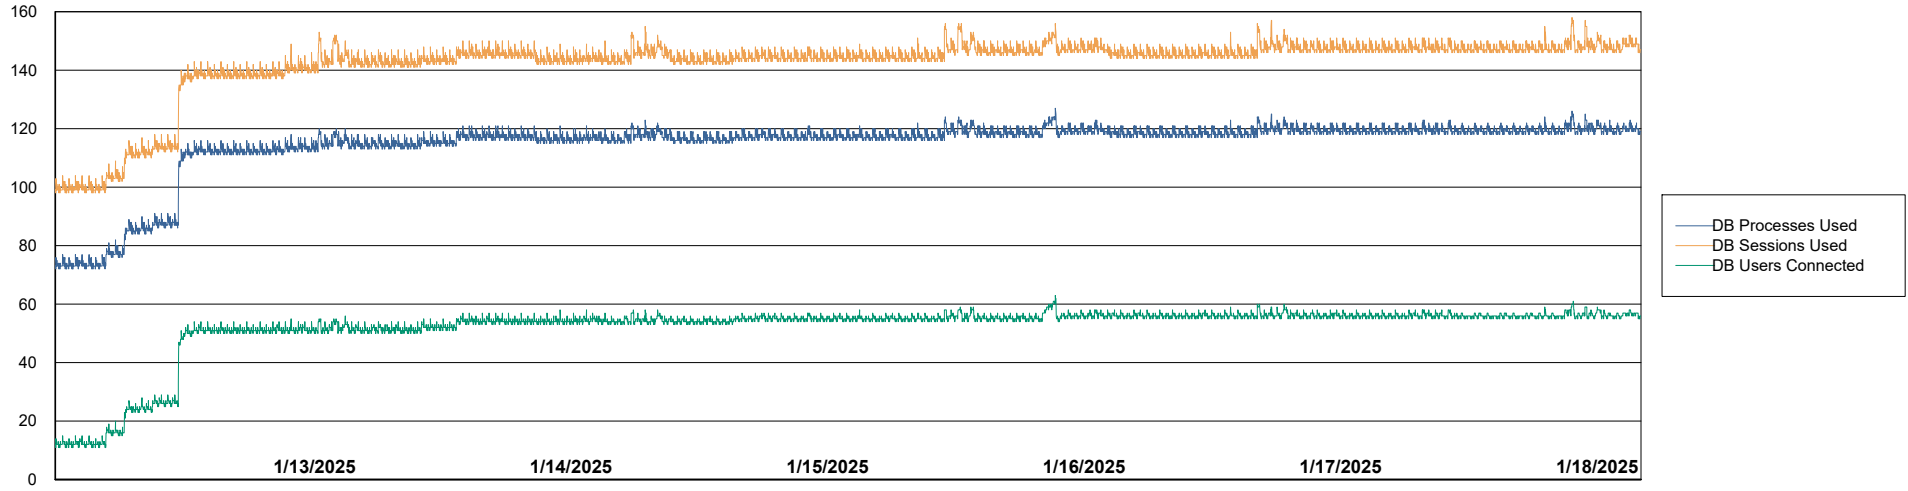

Database Performance NIX_PRD_ABSBI_ABS1