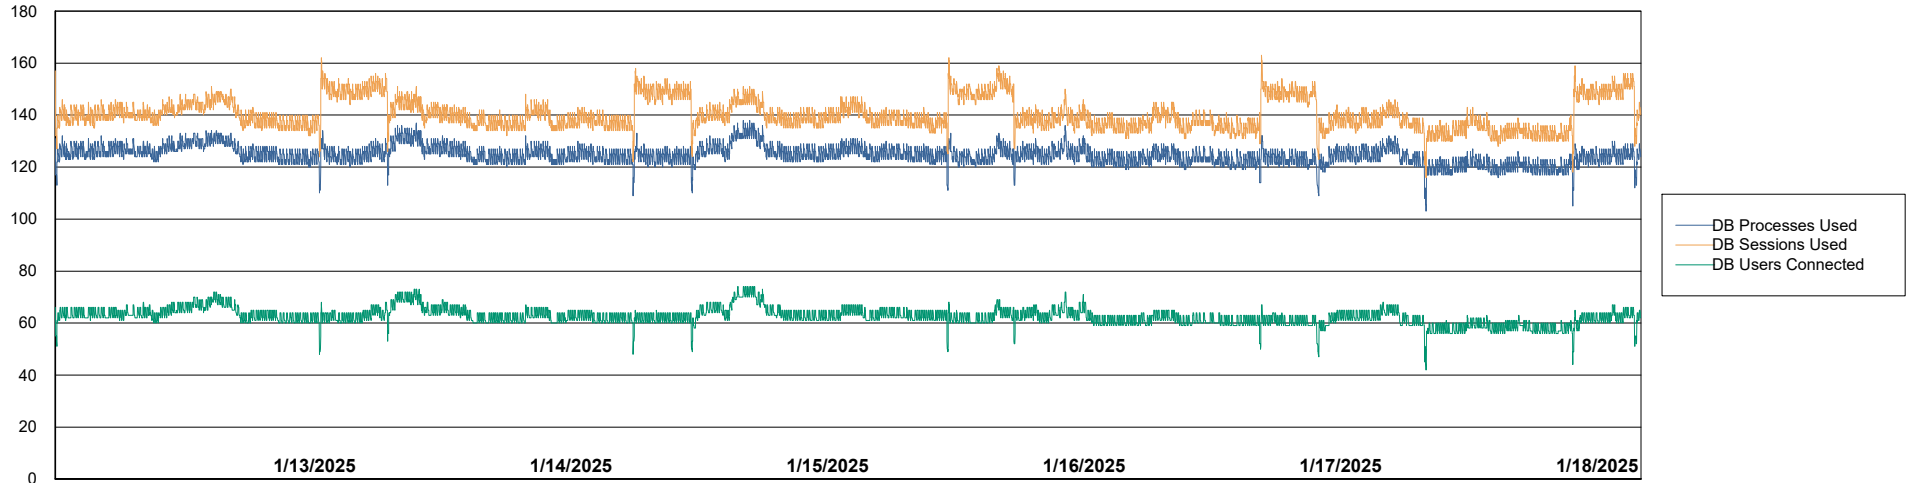

Database Performance LTS_TST_CLSABSDB01T_ABST