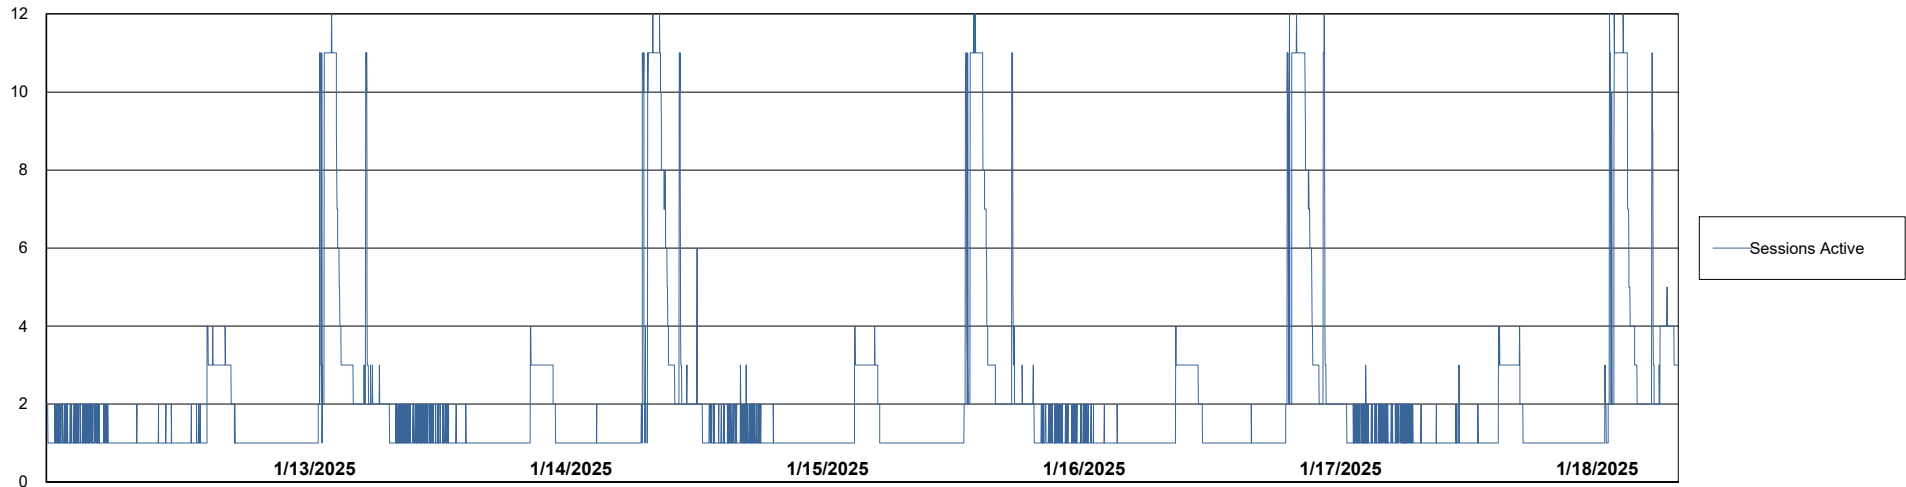

Database Performance LTS_TST_CLSABSDB01T_ABST