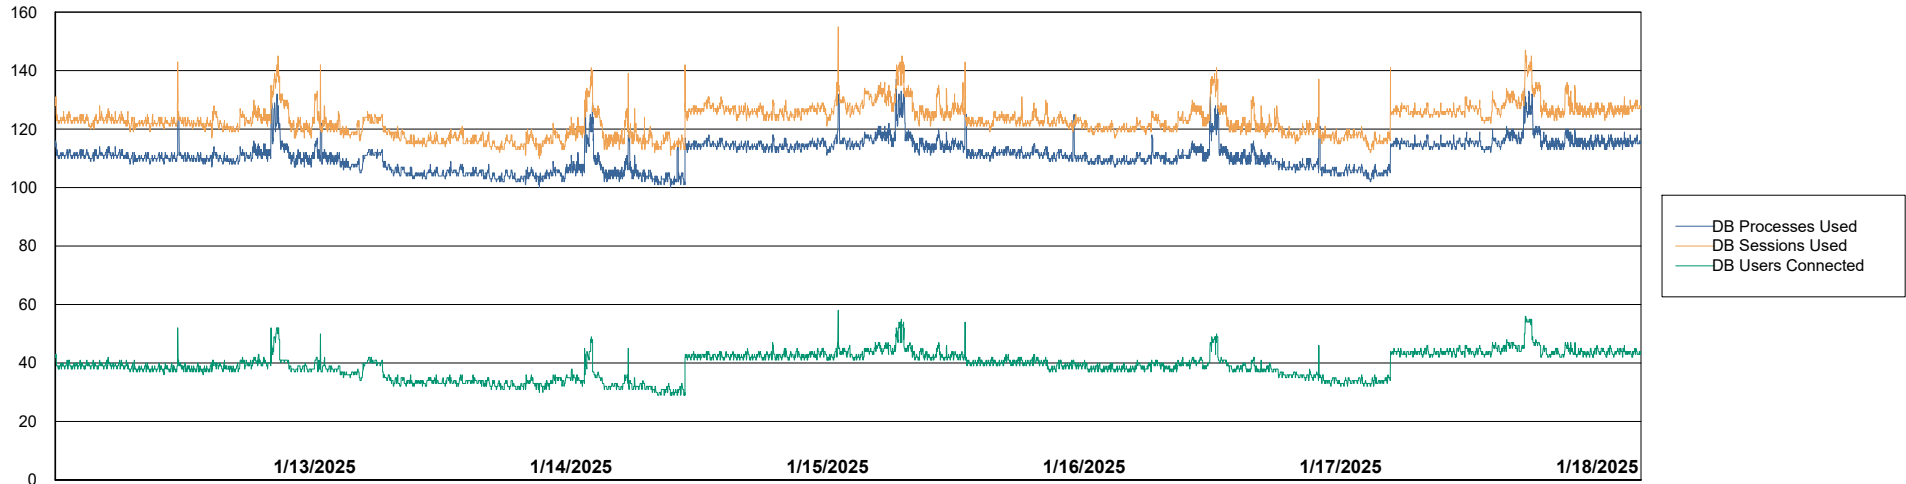

Database Performance LTS_PRD_CLSABSBI01_ABS1