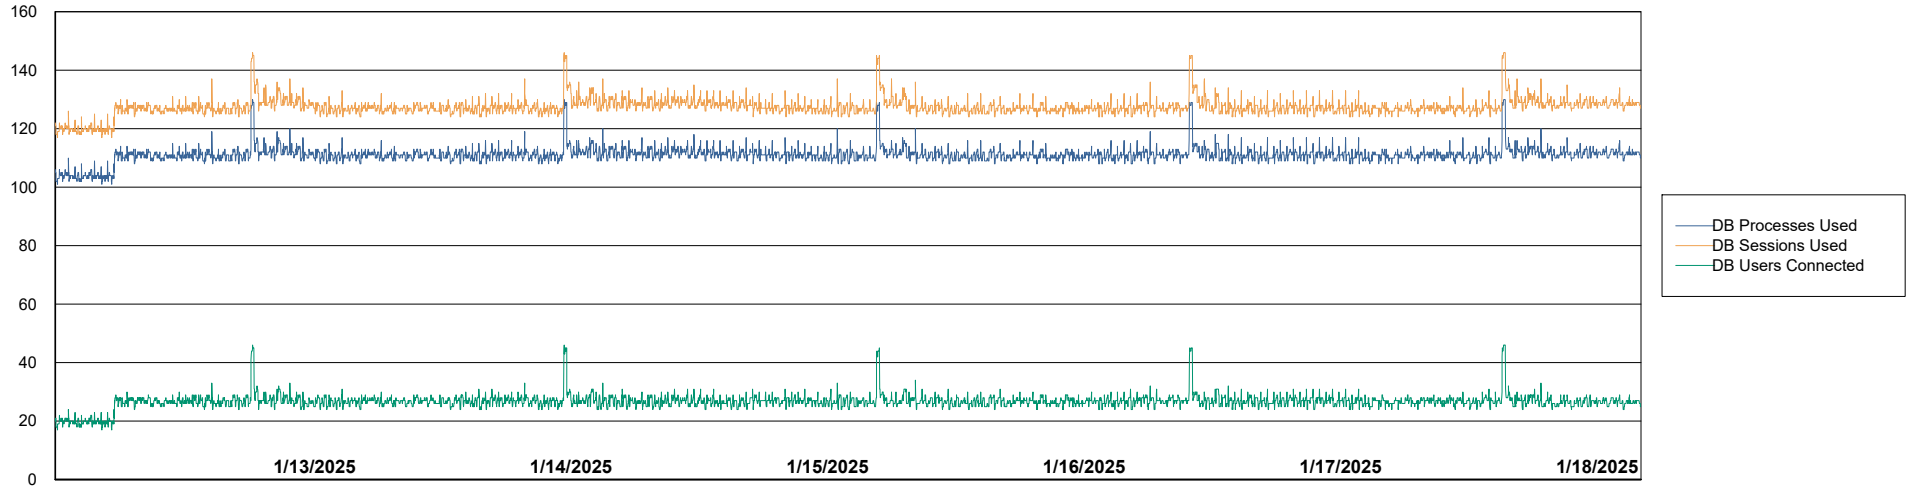

Database Performance Future Live KLH_PRD_SRSBIDB02_ABS1