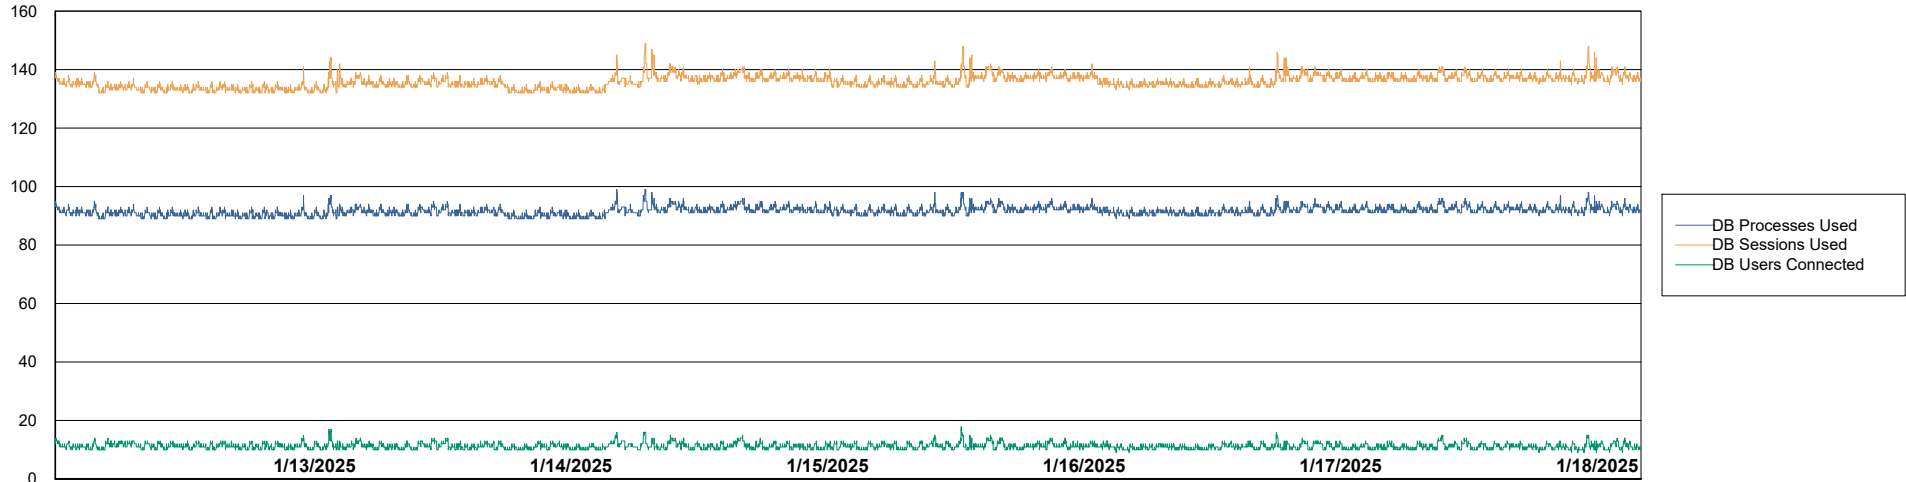

Database Performance HUE_PRD_S-ORABI2_ABS1