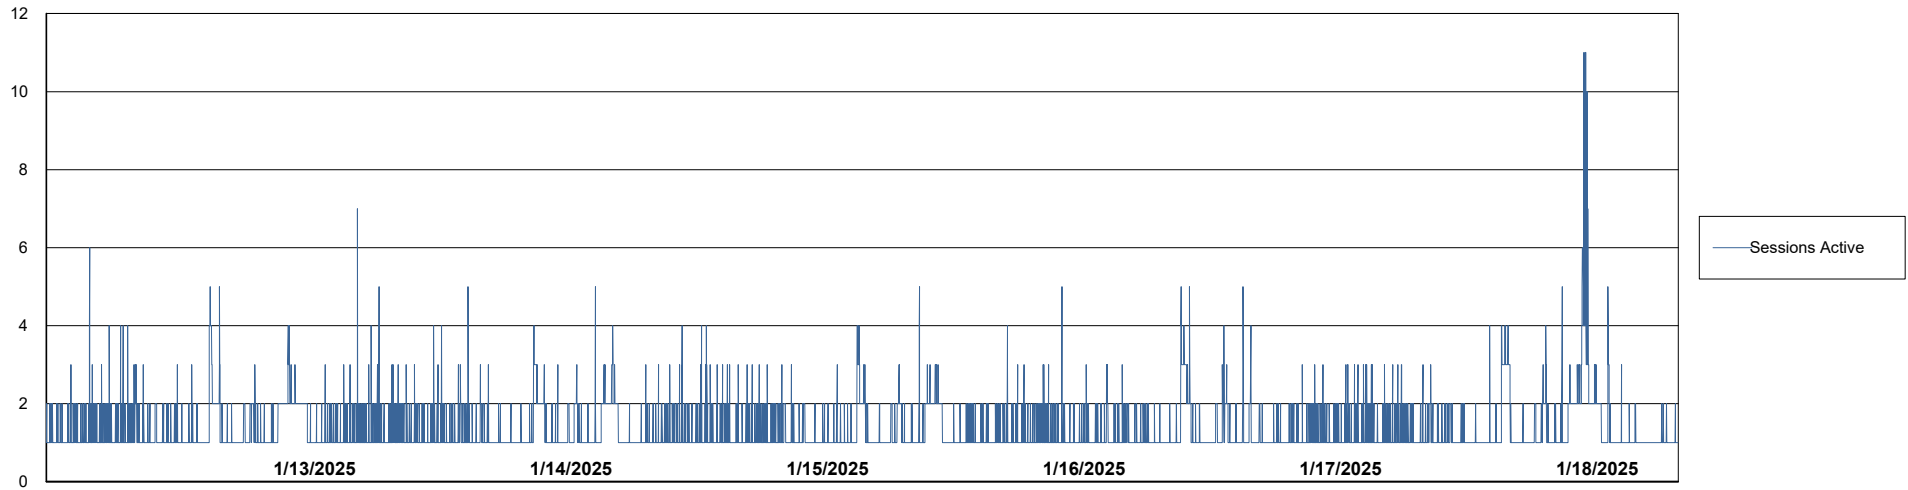

Database Performance ELJ_PRD_FRASEQXPRDDB01_ABS1