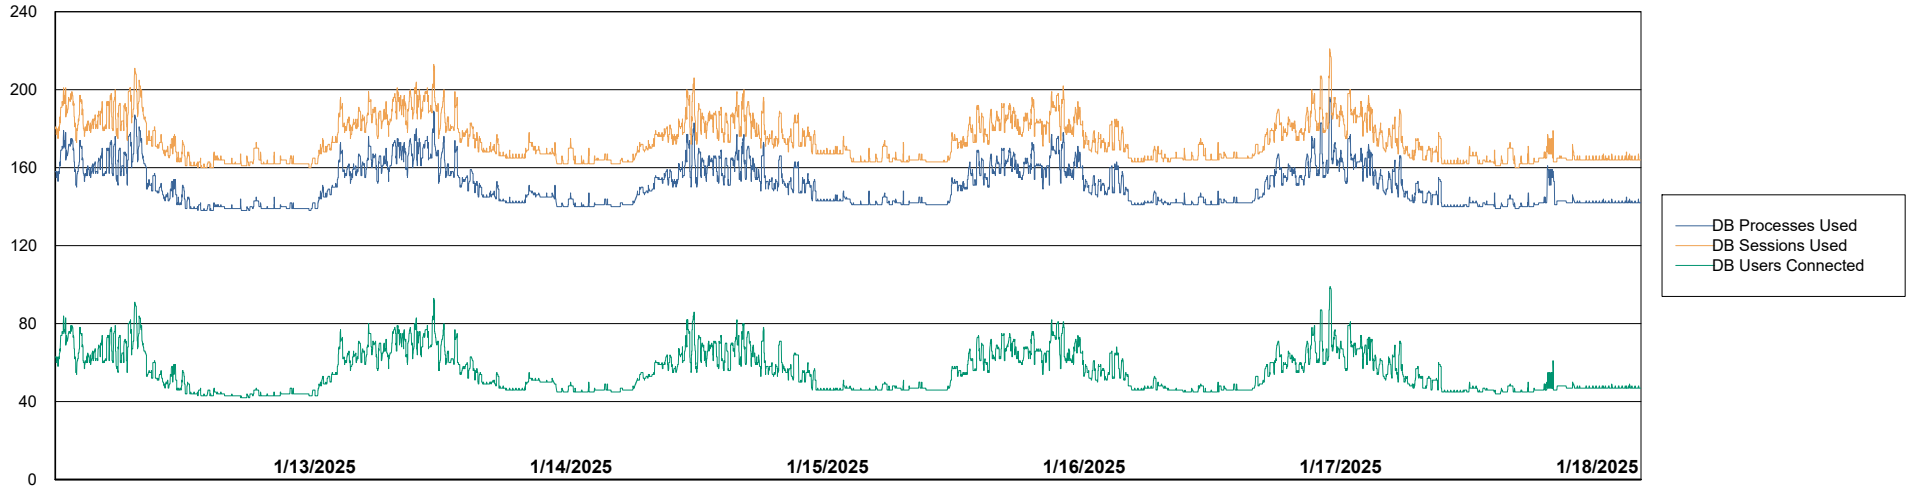

Database Performance ELJ_PRD_FRASEQXPRDDB01_ABS1