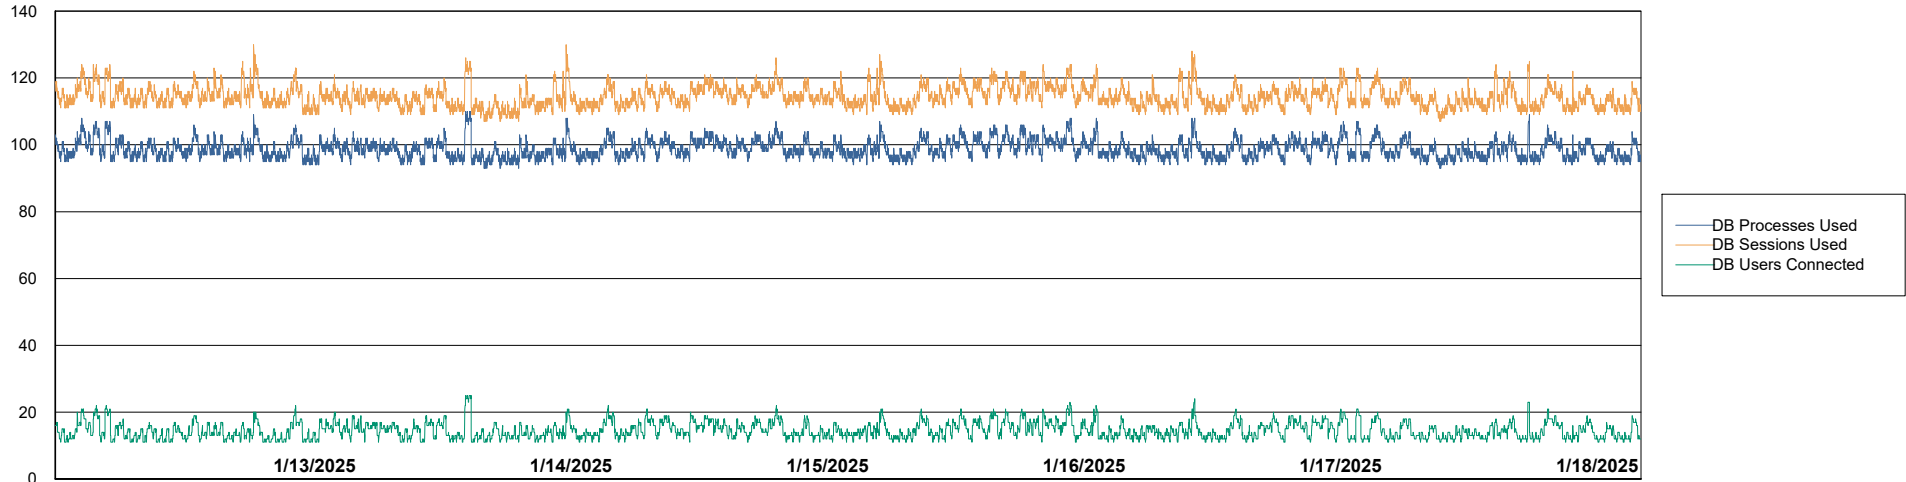

Database Performance ELI_PRD_FRASEQXPRDDB04-BI_ABS1