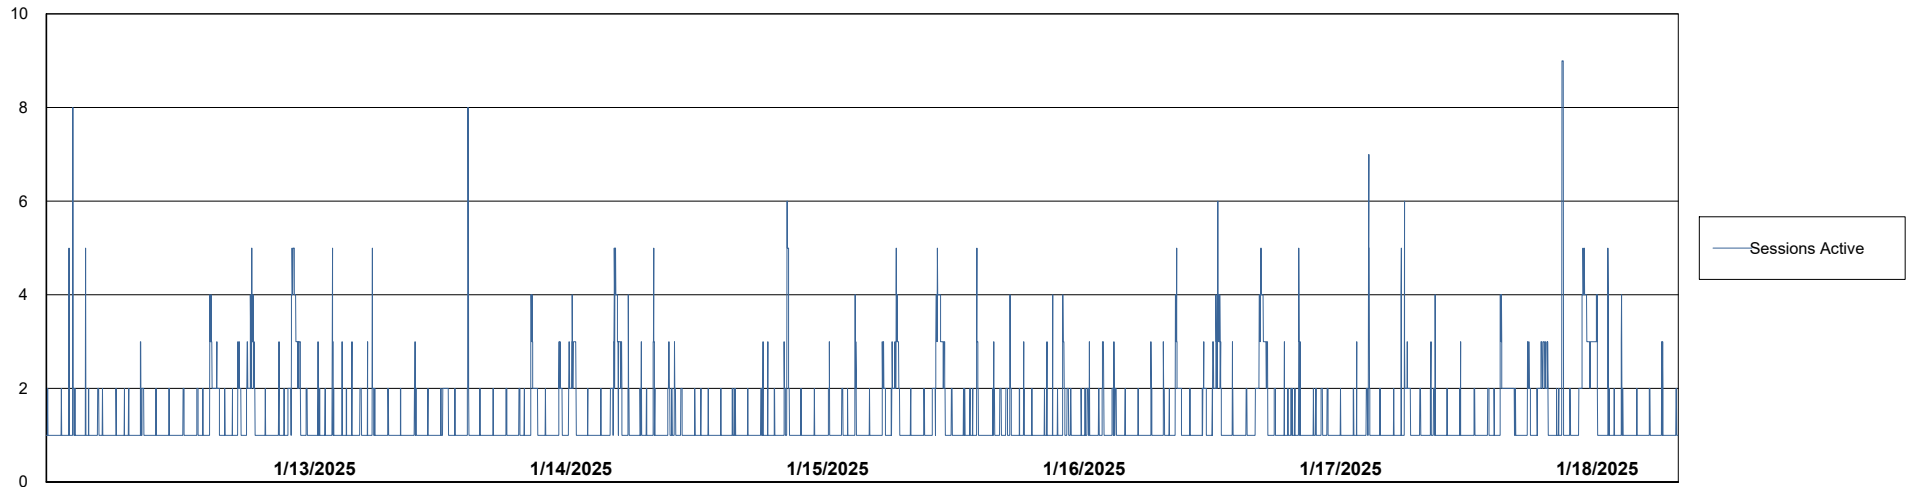

Database Performance ELI_PRD_FRASEQXPRDDB04-BI_ABS1