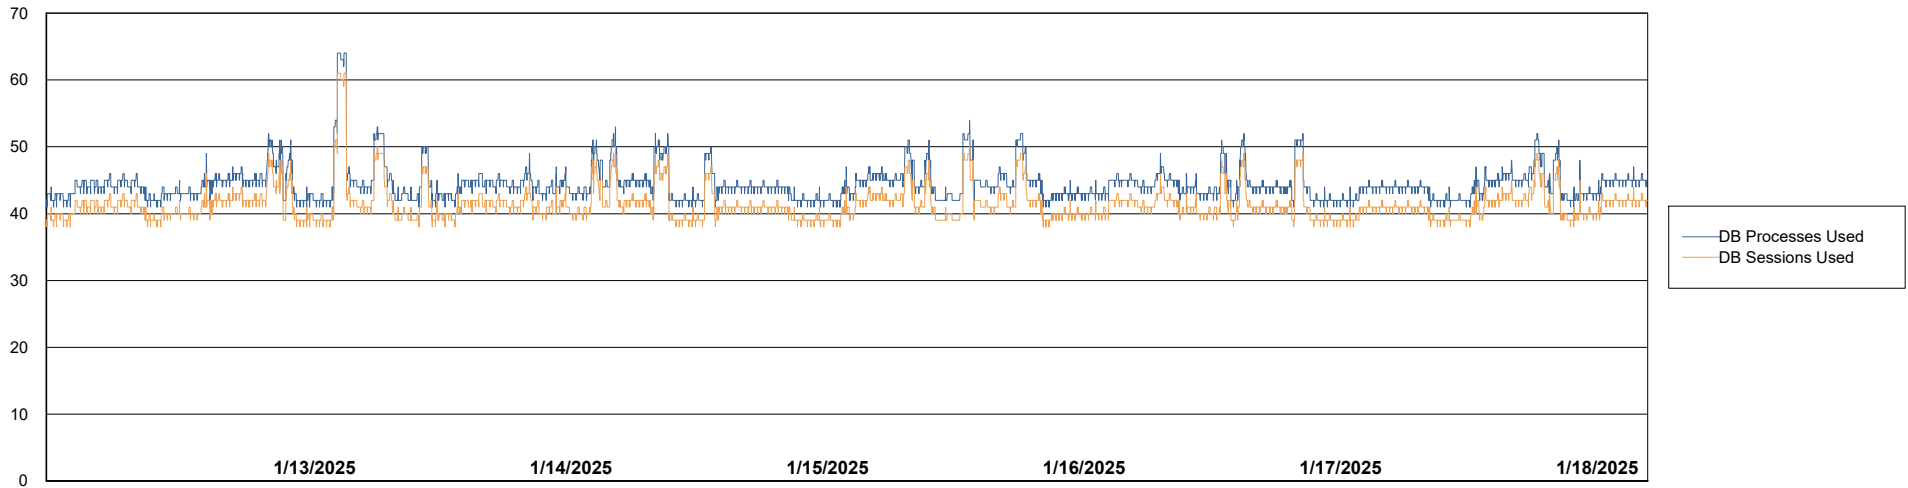

Database Performance DFD_PRD_S-S-ABSBI-V_ABS1

DB Processes Max 500