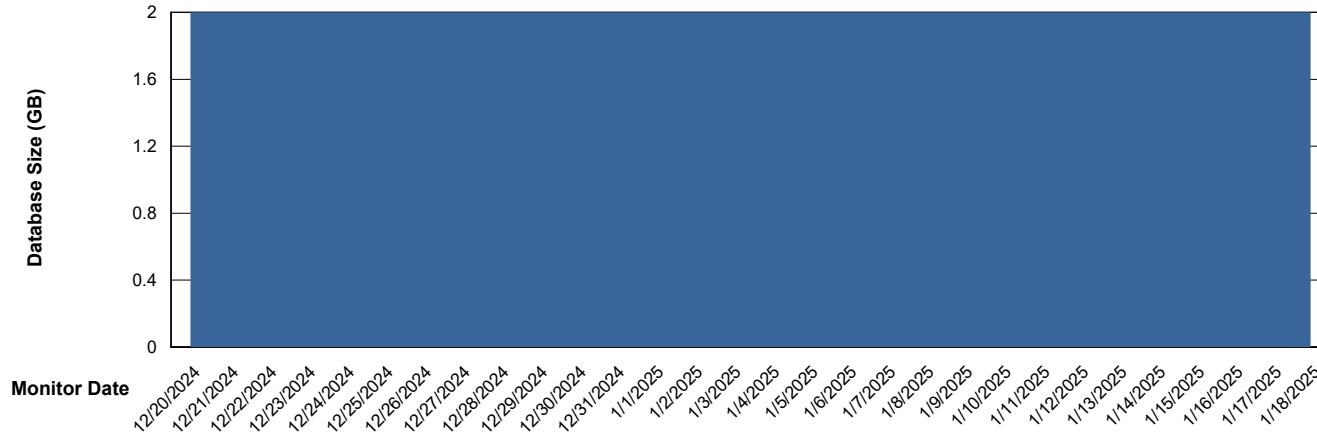

DB Processes Max 600
DB Sessions Max 4

Weekly SLA Customer Report

Customer DFD_Production
Database ID 39

DATABASE SIZE DFD_PRD_S-S-ABSBI-V_ABS1

Database growth over last month

DATABASE SIZE DFD_PRD_S-S-ORACLE01-F_ABS1