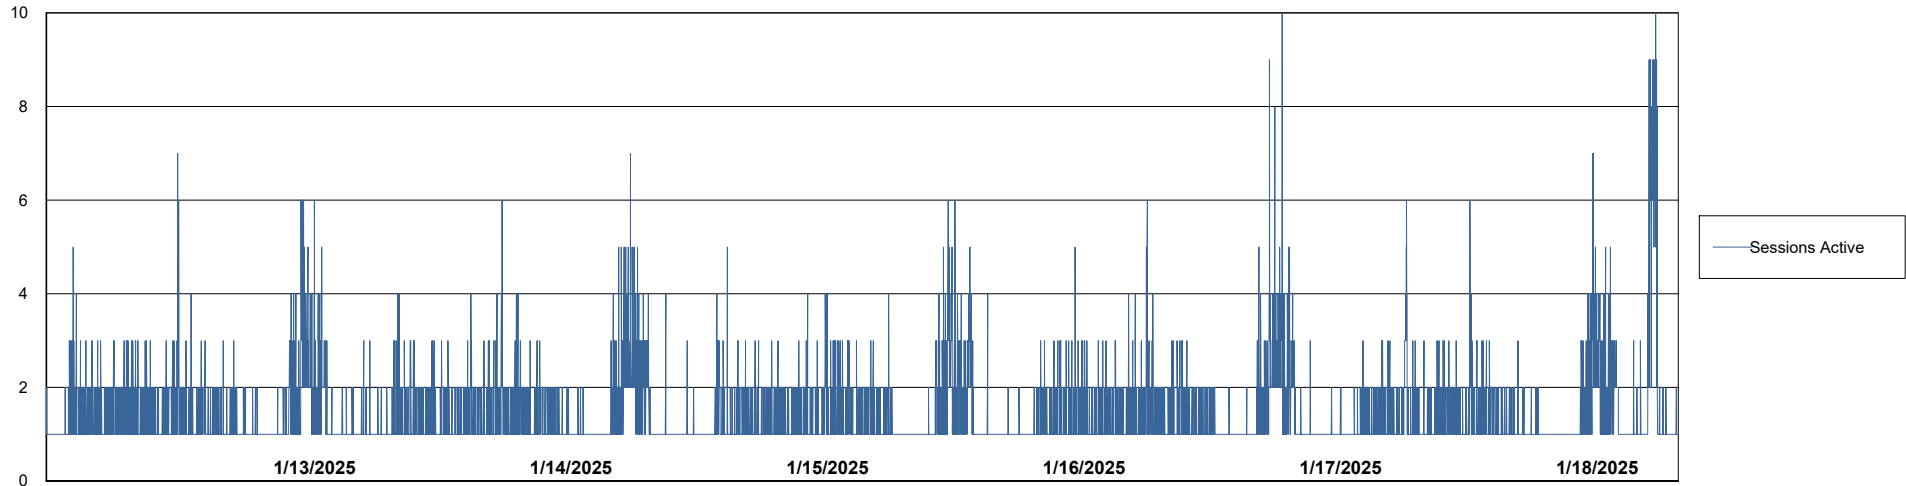

Database Performance CUS_PRD_ABSDB1_ABS1