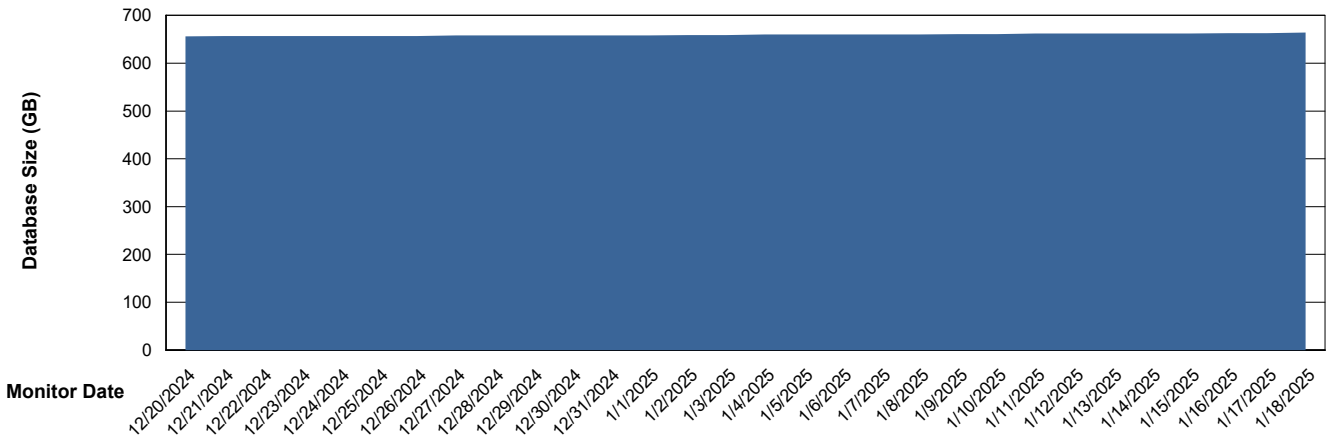

DB Processes Max 1,000

Weekly SLA Customer Report

Customer CUS_Production (24/7)
 Database ID 131

DATABASE SIZE CUS_PRD_ABSDB1_ABS1

Database growth over last month

Database Tablespace CUS_PRD_ABSDB1_ABS1

Date	Tablespace Name	Filesize (Gb)	Usedsize (Gb)	Percentage free
1/18/2025	ABSDATA	298	244	18
	INDX	480	404	16
1/17/2025	ABSDATA	298	244	18
	INDX	480	403	16
1/16/2025	ABSDATA	298	244	18
	INDX	480	403	16
1/15/2025	ABSDATA	298	244	18
	INDX	480	403	16
1/14/2025	ABSDATA	298	244	18
	INDX	480	403	16
1/13/2025	ABSDATA	298	243	18
	INDX	480	402	16
1/12/2025	ABSDATA	298	243	18
	INDX	480	402	16

Weekly SLA Customer Report

Customer CUS_Production (24/7)
Database ID 131

Standby Database Health CUS_Production (24/7)

Recovery lag for last 7 days

Weekly SLA Customer Report

Customer CUS_Production (24/7)
Database ID 131