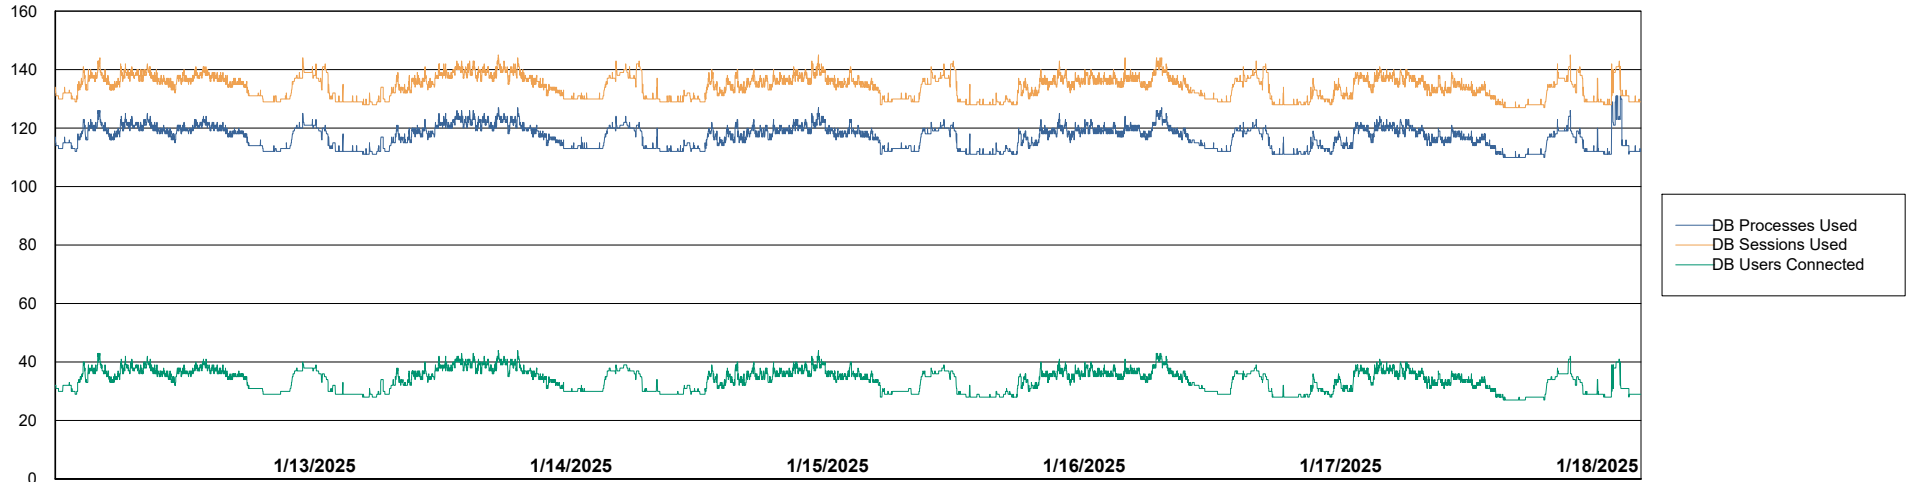

Database Performance CUS_PRD_ABSDB1_ABS1