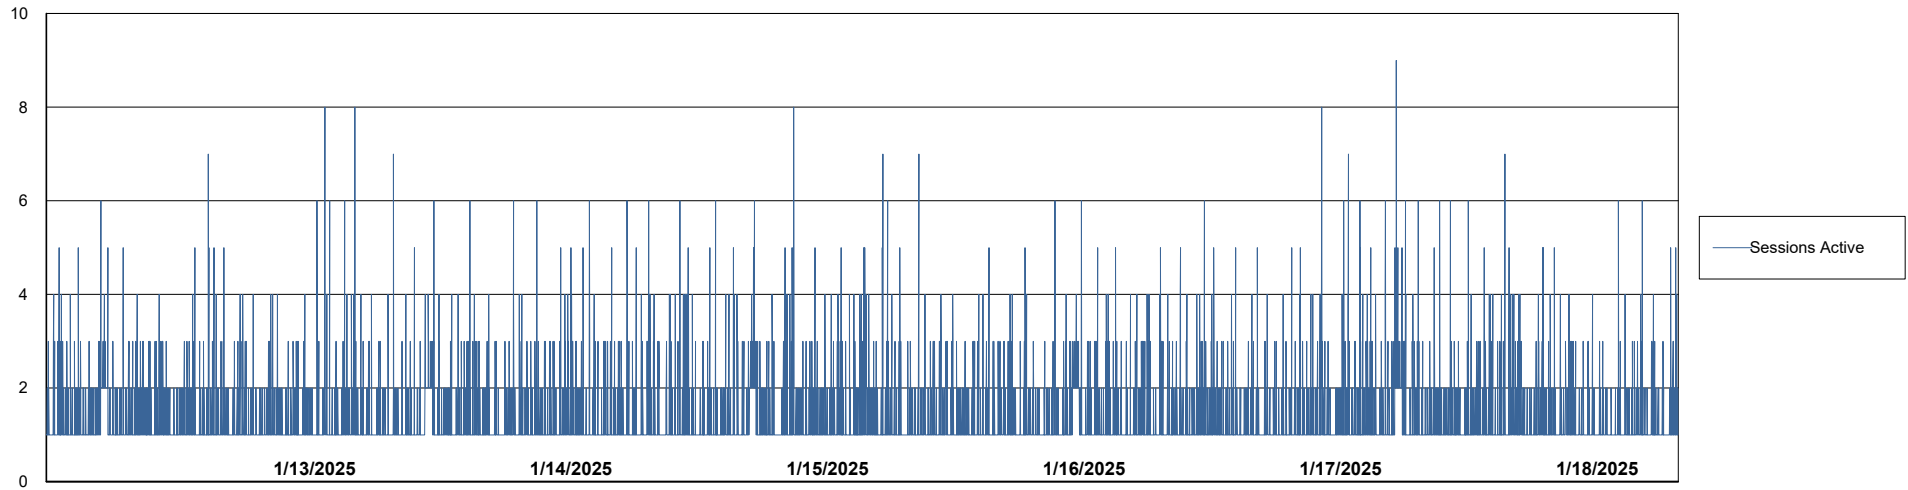

Database Performance AUJ_ABSEM3_DB