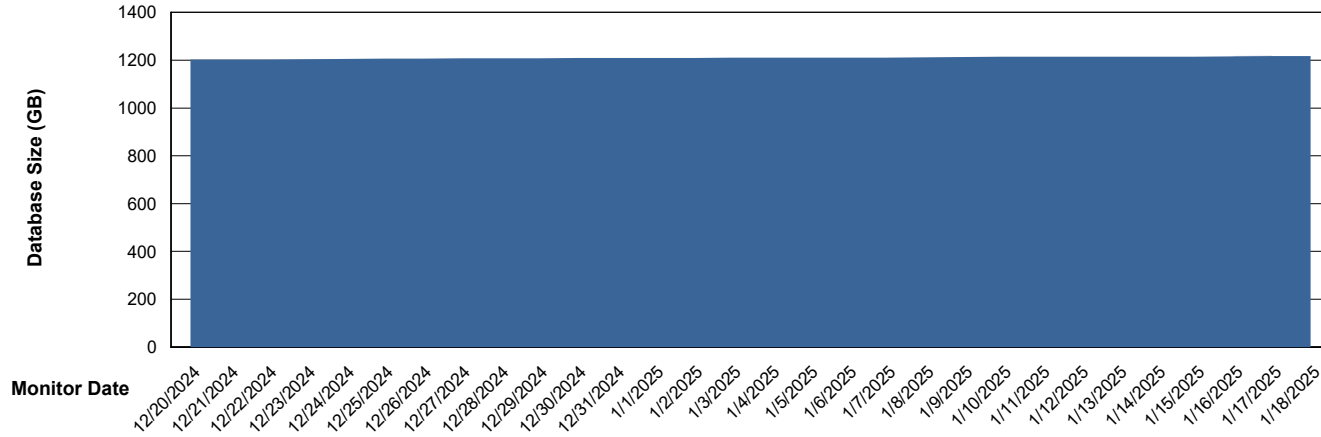

Database growth over last month

Weekly SLA Customer Report

Customer AUJ_Production
Database ID 41

DATABASE SIZE AUJ_DB3_Primary

Database growth over last month

Weekly SLA Customer Report

Customer AUJ_Production
Database ID 41

Database Tablespace AUJ_BI3_DB

Date	Tablespace Name	Filesize (Gb)	Usedsize (Gb)	Percentage free
1/18/2025	ABSDATA	200	142	29
	INDX	80	26	67
1/17/2025	ABSDATA	200	142	29
	INDX	80	26	67
1/16/2025	ABSDATA	200	142	29
	INDX	80	26	67
1/15/2025	ABSDATA	200	142	29
	INDX	80	26	67
1/14/2025	ABSDATA	200	142	29
	INDX	80	26	67
1/13/2025	ABSDATA	200	142	29
	INDX	80	26	67
1/12/2025	ABSDATA	200	141	29
	INDX	80	26	67