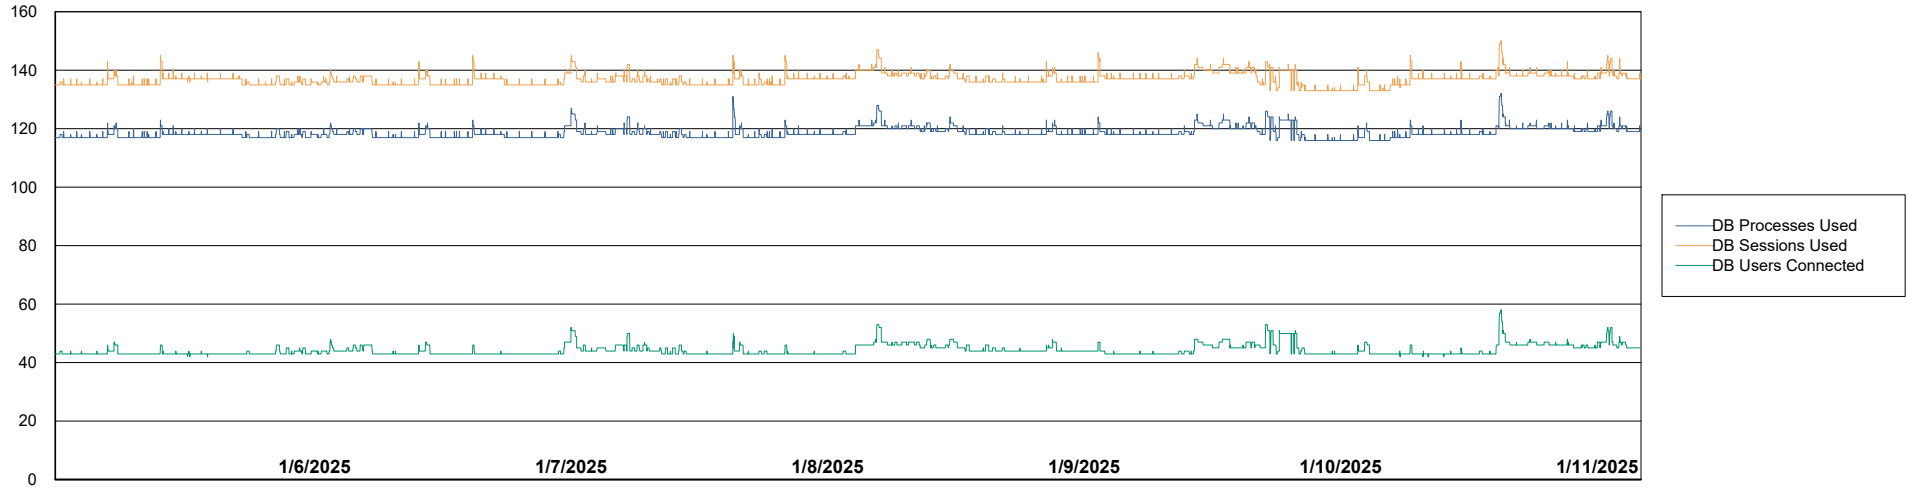

Database Performance XMX_PROD_ABSDB01_PRDB_ABS1