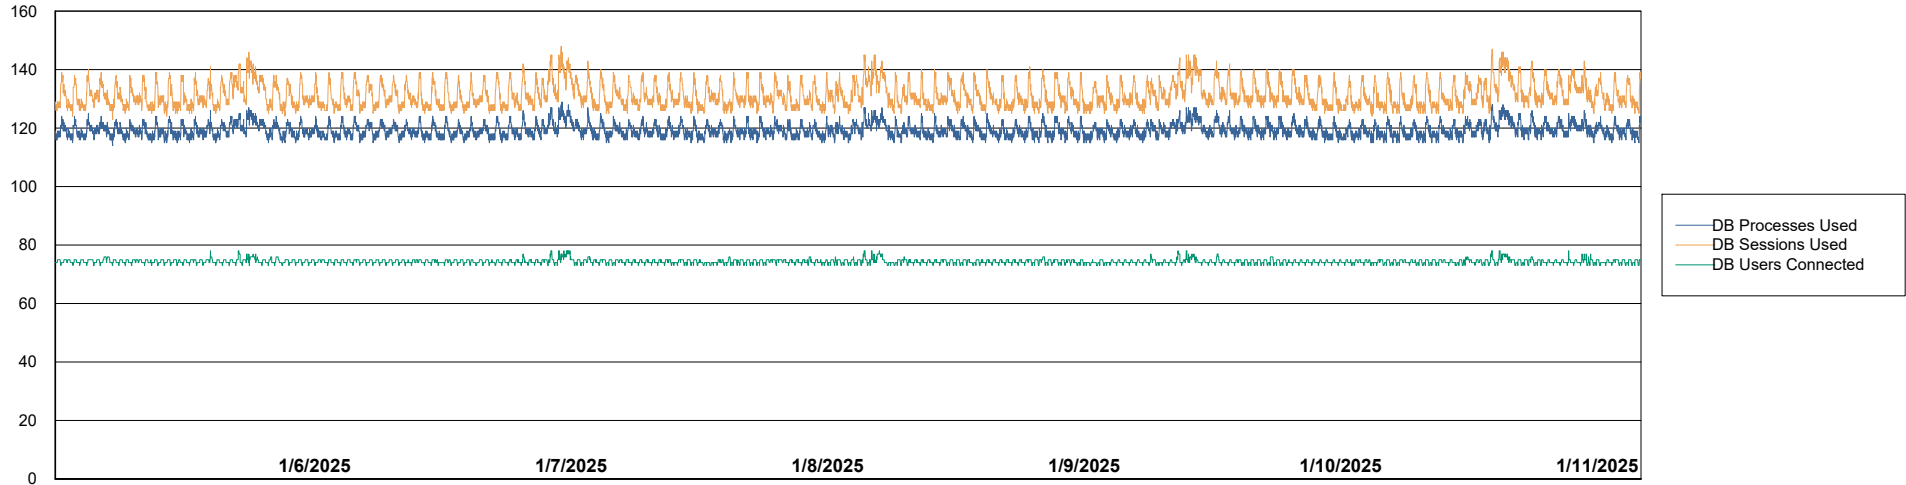

Database Performance VOS_PRD_ABSBI-2018_ABS1