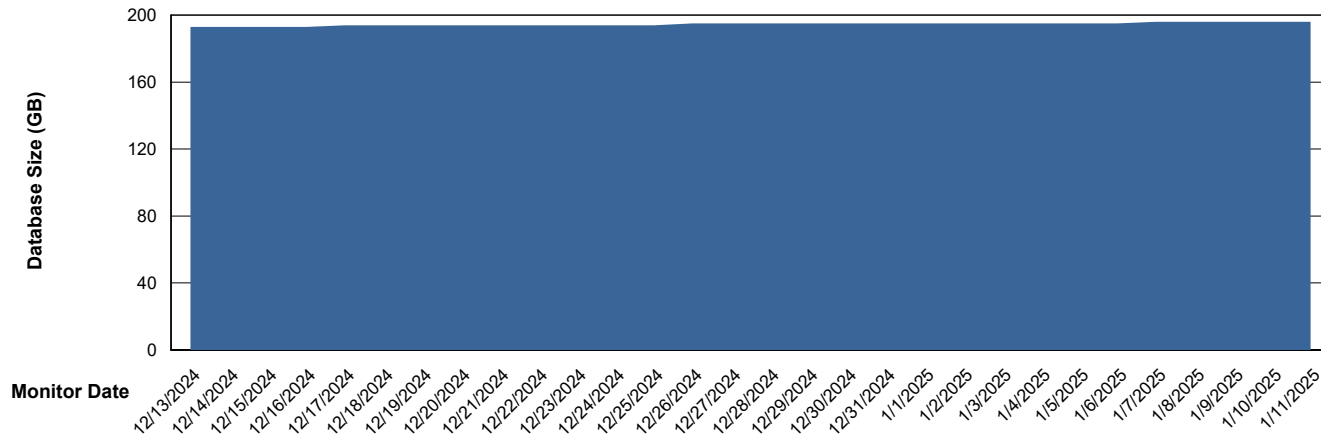

Customer SHL OCI ASH Production
Database ID 182

DATABASE SIZE SHL-BI-ASH_PROD_ABS1

Database growth over last month

DATABASE SIZE SHL-DBS1-ASH_PROD_ABS1

Database growth over last month

Weekly SLA Customer Report

Customer SHL OCI ASH Production
 Database ID 182

Database Tablespace SHL-BI-ASH_PROD_ABS1

Date	Tablespace Name	Filesize (Gb)	Usedsize (Gb)	Percentage free
1/11/2025	ABSDATA	30	13	56
	INDX	35	13	62
1/10/2025	ABSDATA	30	13	56
	INDX	35	13	62
1/9/2025	ABSDATA	30	13	56
	INDX	35	13	62
1/8/2025	ABSDATA	30	13	56
	INDX	35	13	62
1/7/2025	ABSDATA	30	13	56
	INDX	35	13	62
1/6/2025	ABSDATA	30	13	56
	INDX	35	13	62
1/5/2025	ABSDATA	30	13	56
	INDX	35	13	63