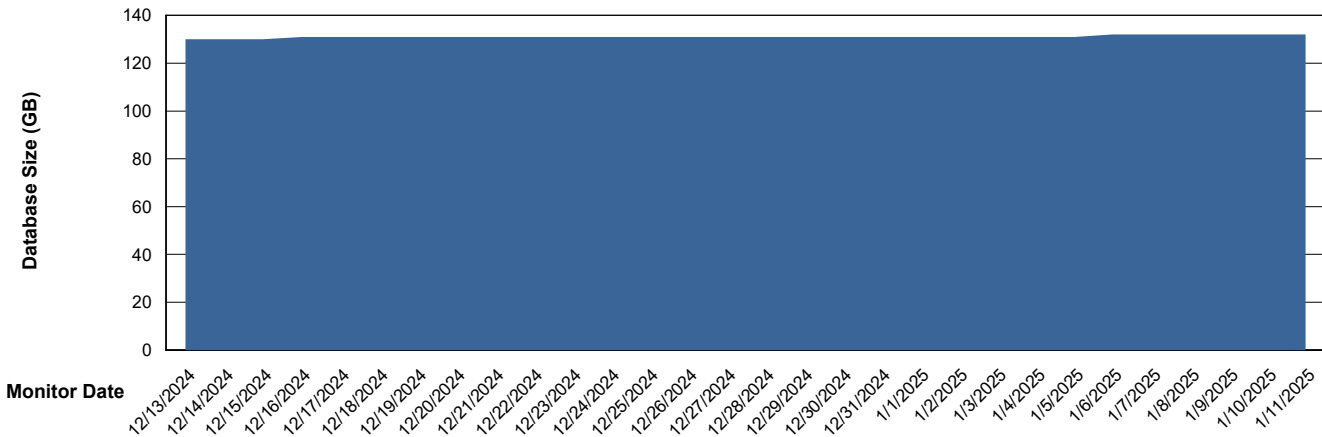

DB Processes Max 300

Weekly SLA Customer Report

Customer RSS Production
 Database ID 52

DATABASE SIZE RSS_PRD_SV1364_PRD_ABS1

Database growth over last month

Database Tablespace RSS_PRD_SV1364_PRD_ABS1

Date	Tablespace Name	Filesize (Gb)	Usedsize (Gb)	Percentage free
1/11/2025	ABSDATA	65	54	17
	INDX	89	73	18
1/10/2025	ABSDATA	65	54	17
	INDX	89	73	18
1/9/2025	ABSDATA	65	54	17
	INDX	89	73	18
1/8/2025	ABSDATA	65	54	18
	INDX	89	73	18
1/7/2025	ABSDATA	65	54	18
	INDX	89	73	18
1/6/2025	ABSDATA	65	54	18
	INDX	89	73	18
1/5/2025	ABSDATA	65	53	18
	INDX	89	73	18