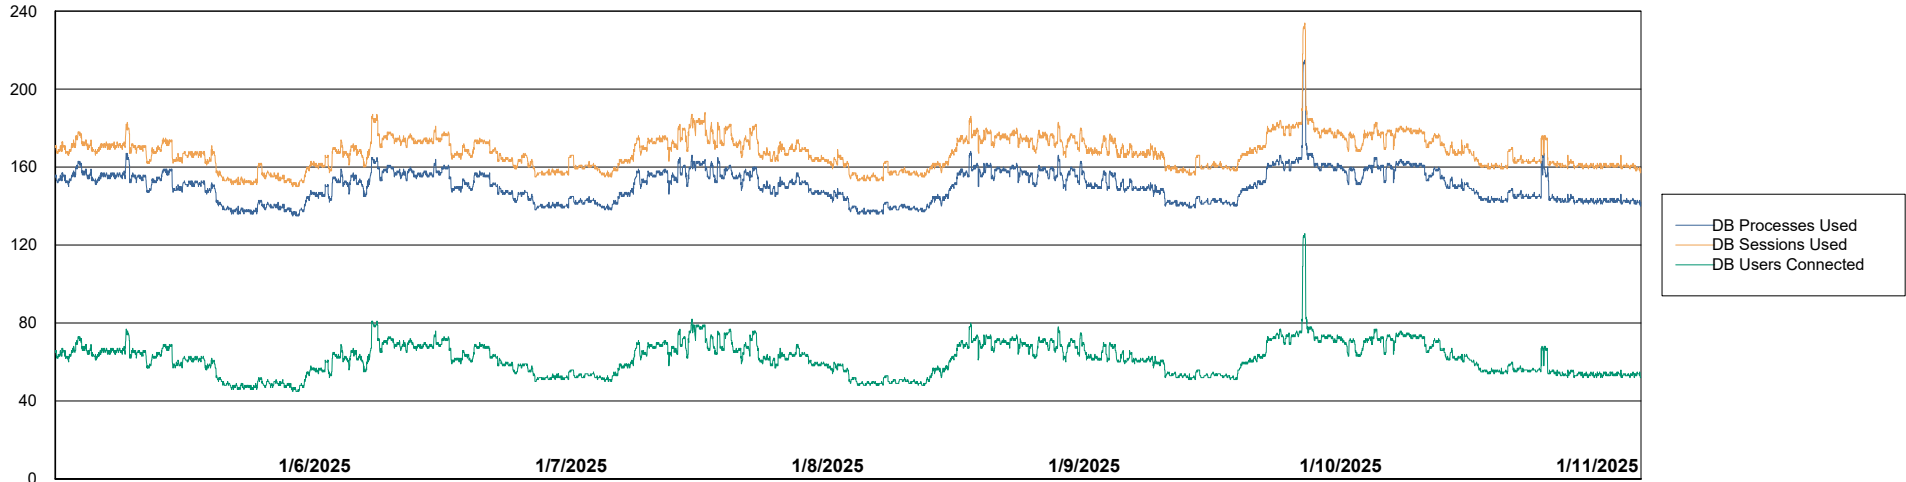

Database Performance RFL_PRD_ABS01_DB