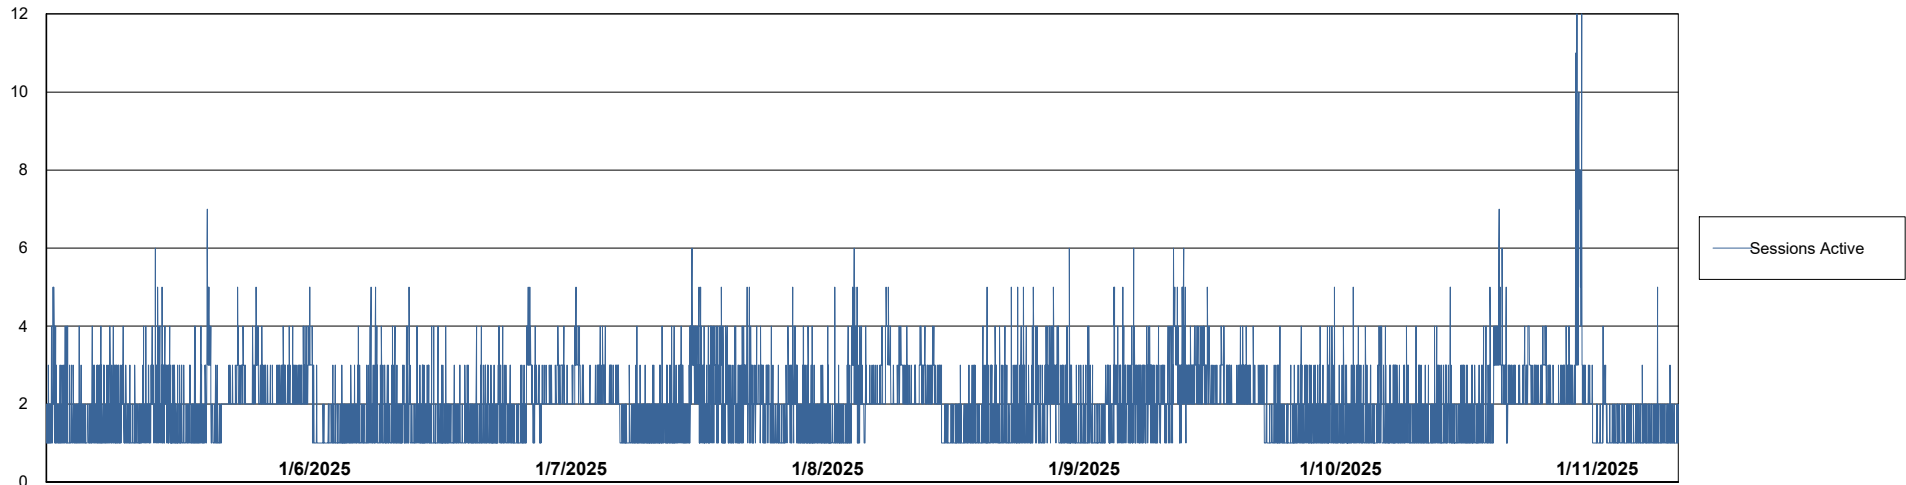

Database Performance RFL_PRD_ABS01_DB