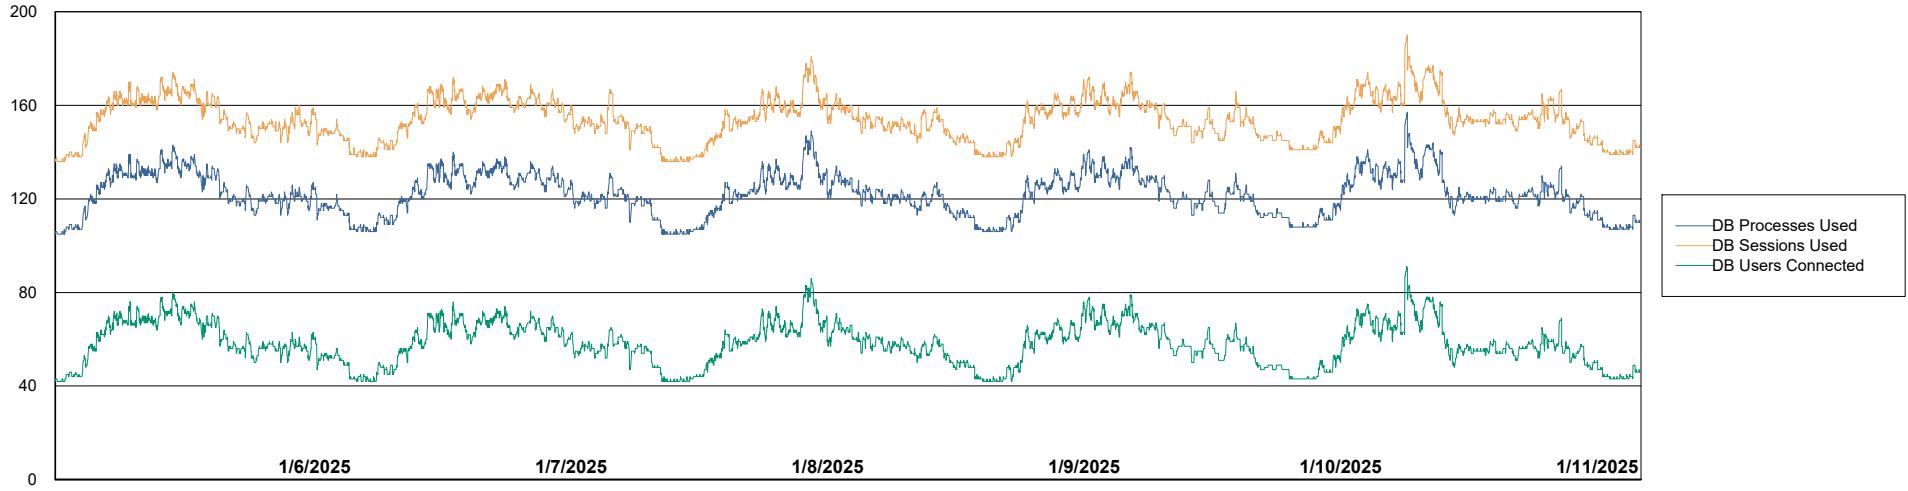

Database Performance NOA_PRD_NovoABS01_ABS1