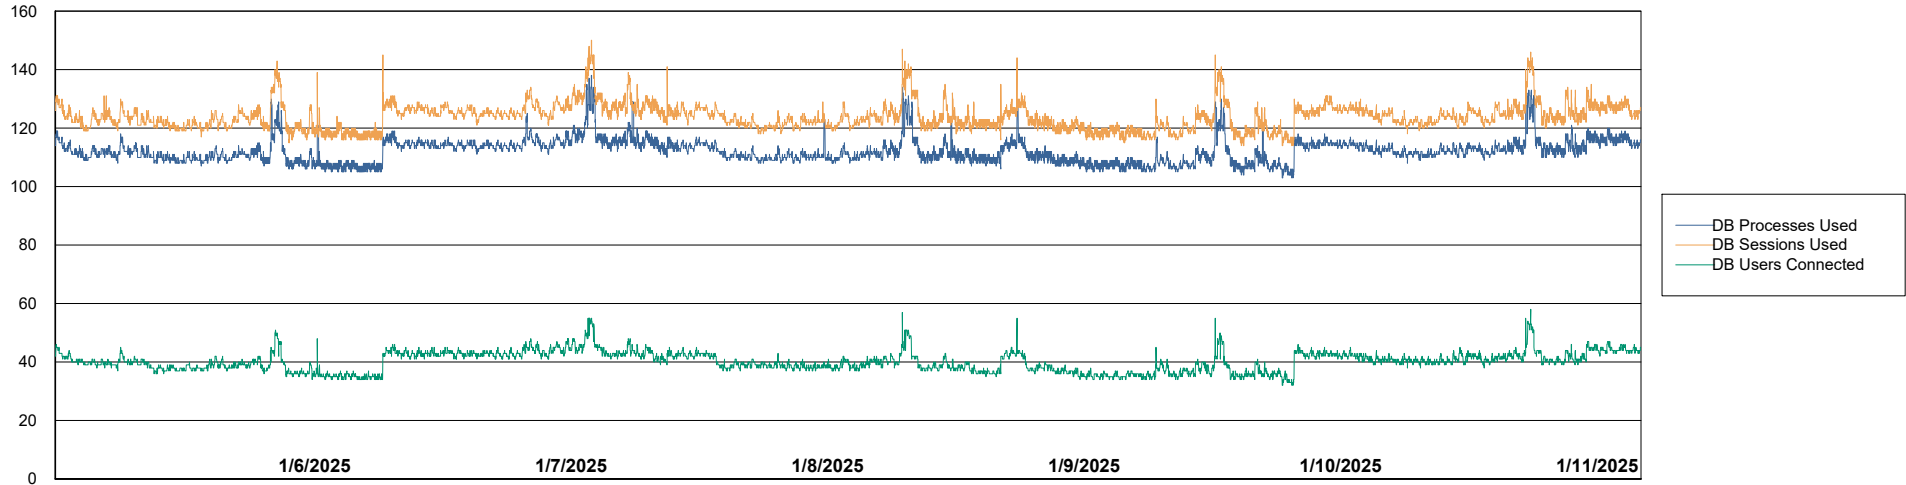

Database Performance LTS_PRD_CLSABSBI01_ABS1