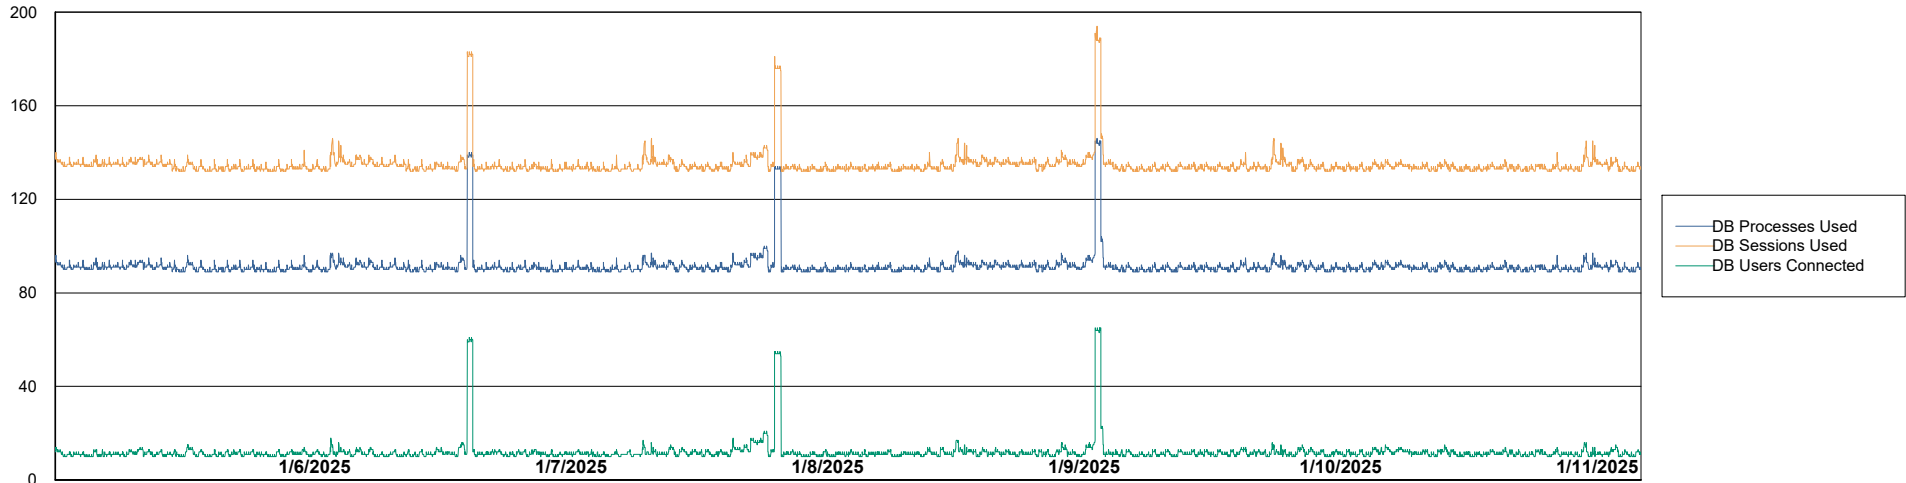

Database Performance HUE_PRD_S-ORABI2_ABS1