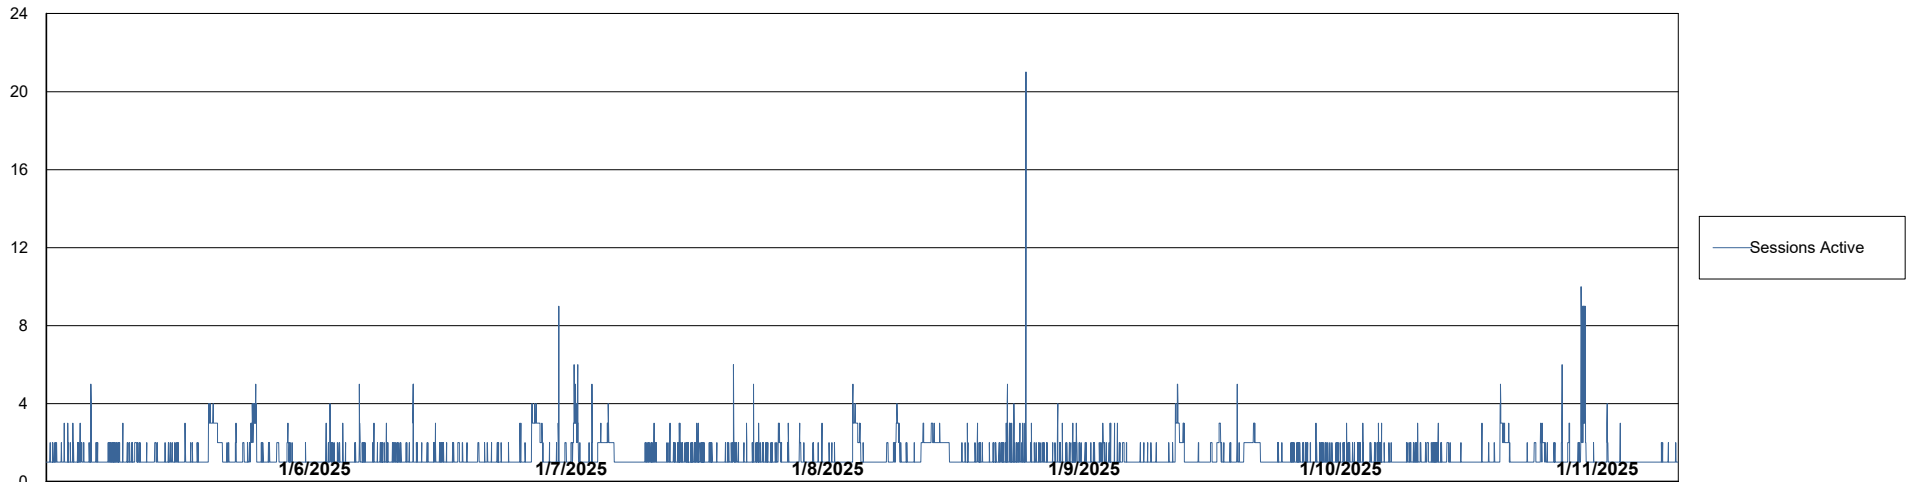

Database Performance ELJ_PRD_FRASEQXPRDDB01_ABS1