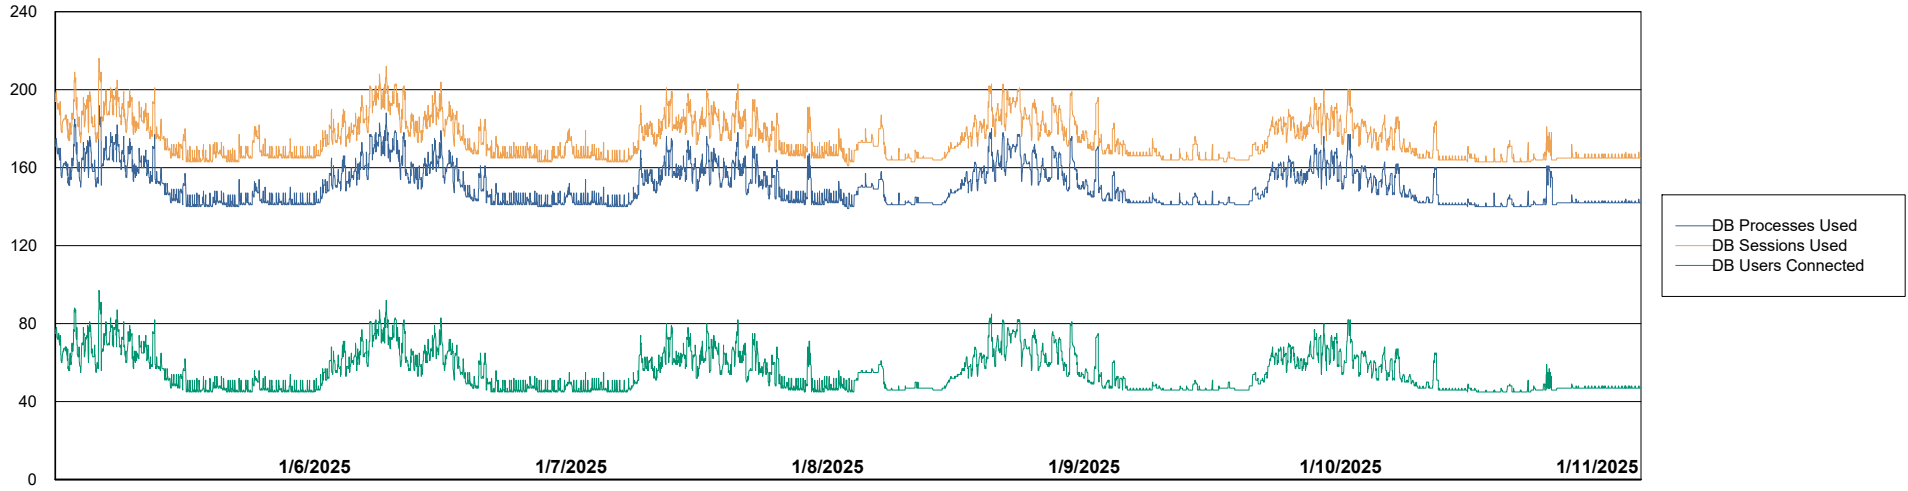

Database Performance ELJ_PRD_FRASEQXPRDDB01_ABS1