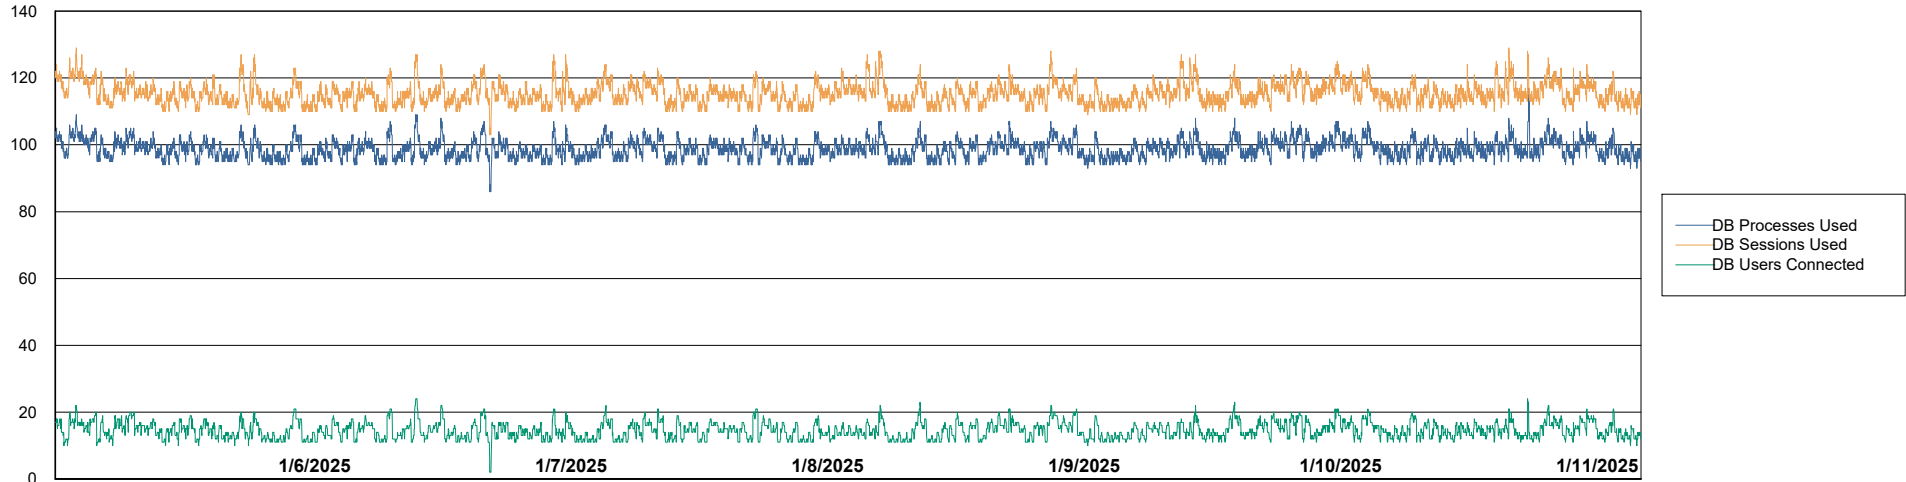

Database Performance ELI_PRD_FRASEQXPRDDB04-BI_ABS1