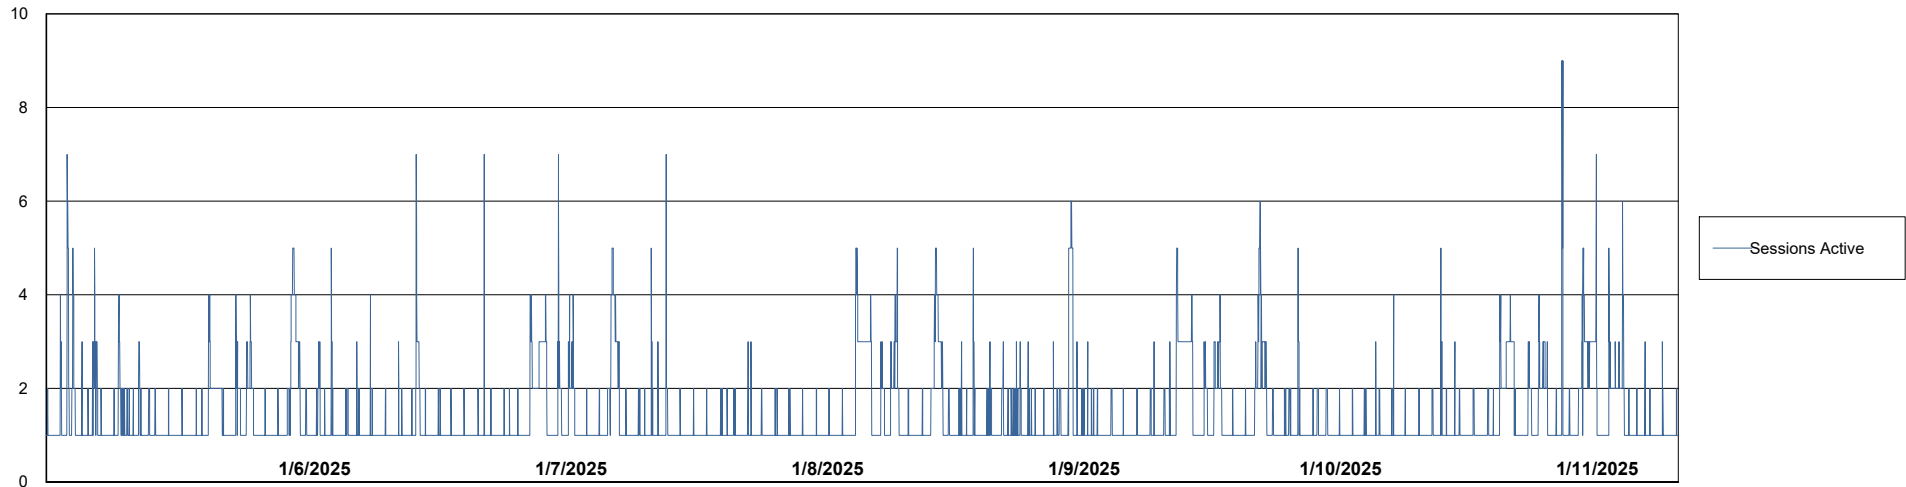

Database Performance ELI_PRD_FRASEQXPRDDB04-BI_ABS1