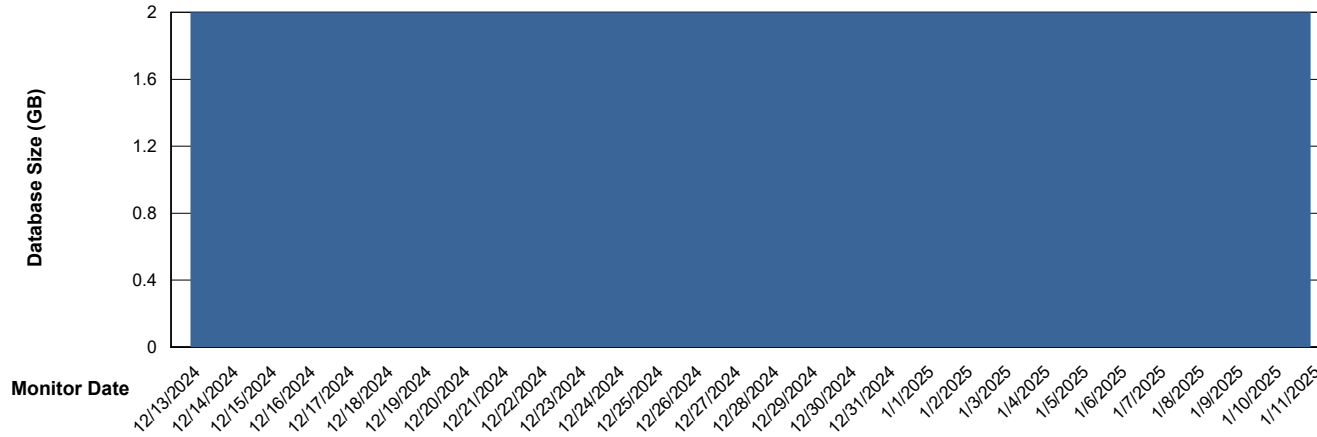

DB Processes Max 4
DB Sessions Max 600

Weekly SLA Customer Report

Customer DFD_Production
Database ID 39

DATABASE SIZE DFD_PRD_S-S-ABSBI-V_ABS1

Database growth over last month

DATABASE SIZE DFD_PRD_S-S-ORACLE01-F_ABS1