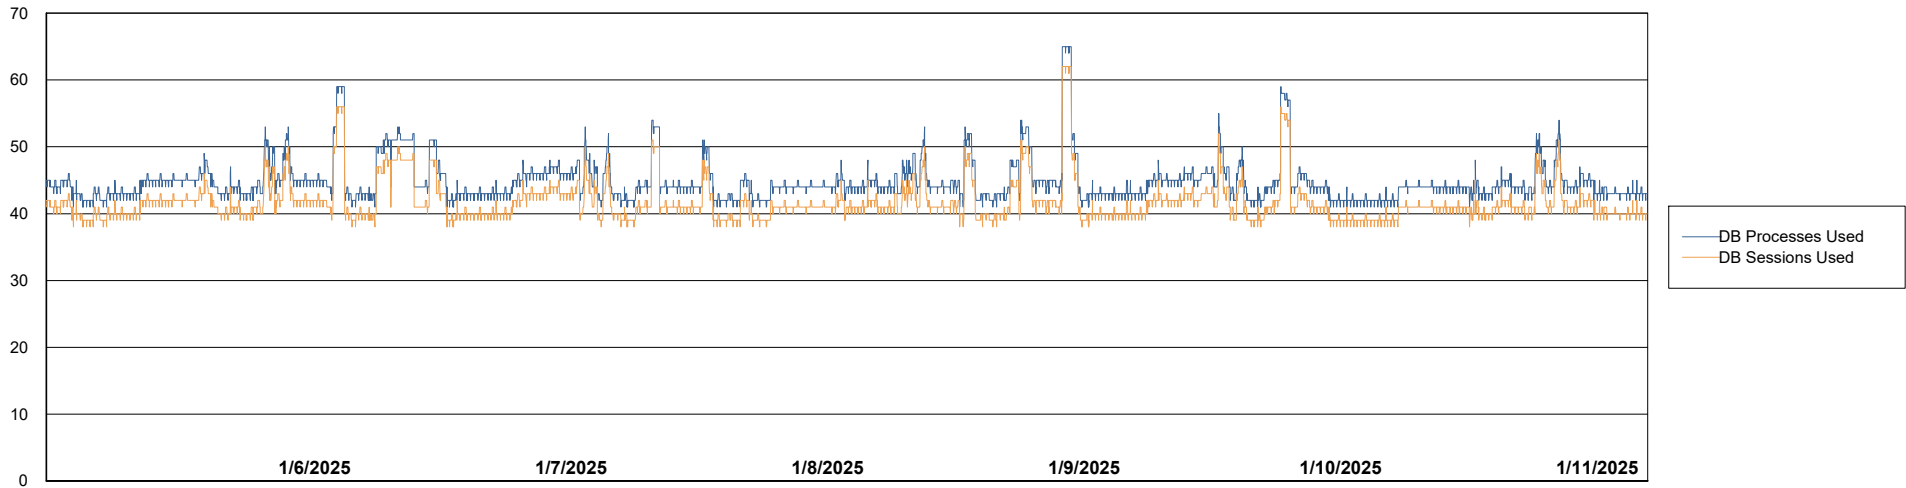

Database Performance DFD_PRD_S-S-ABSBI-V_ABS1

DB Processes Max 500