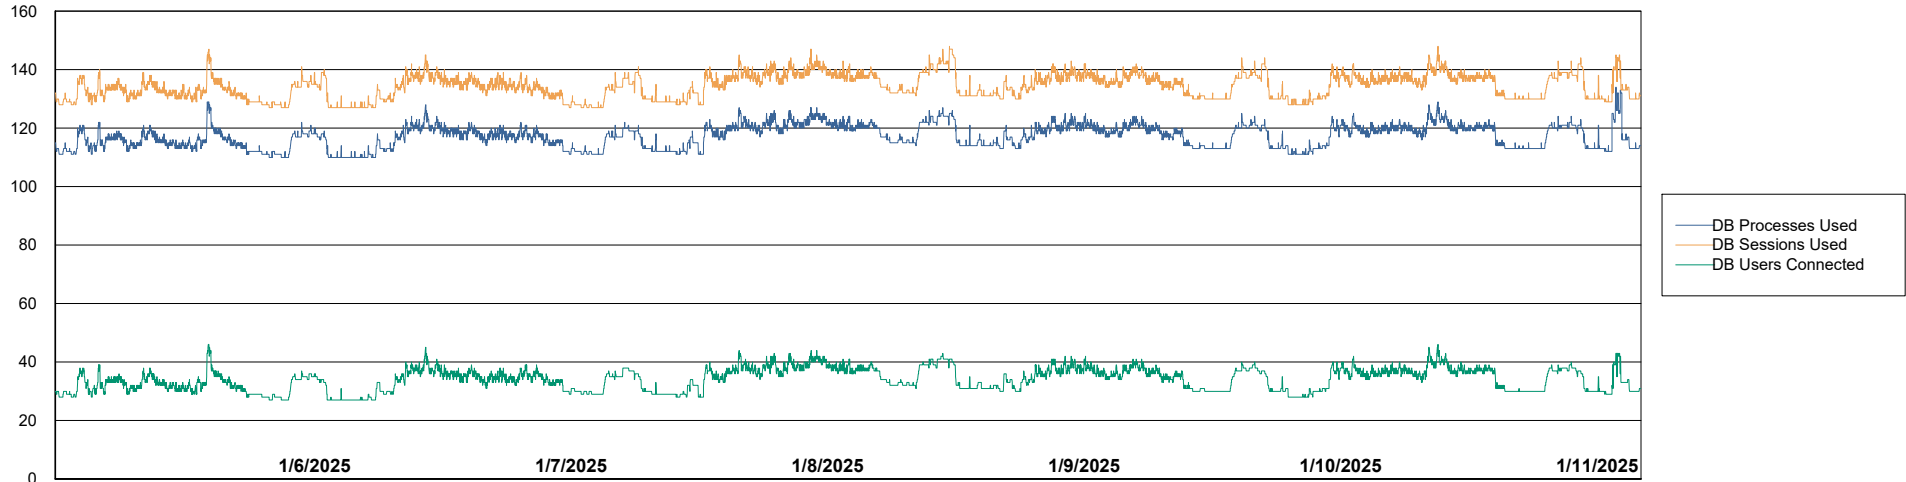

Database Performance CUS_PRD_ABSDB1_ABS1