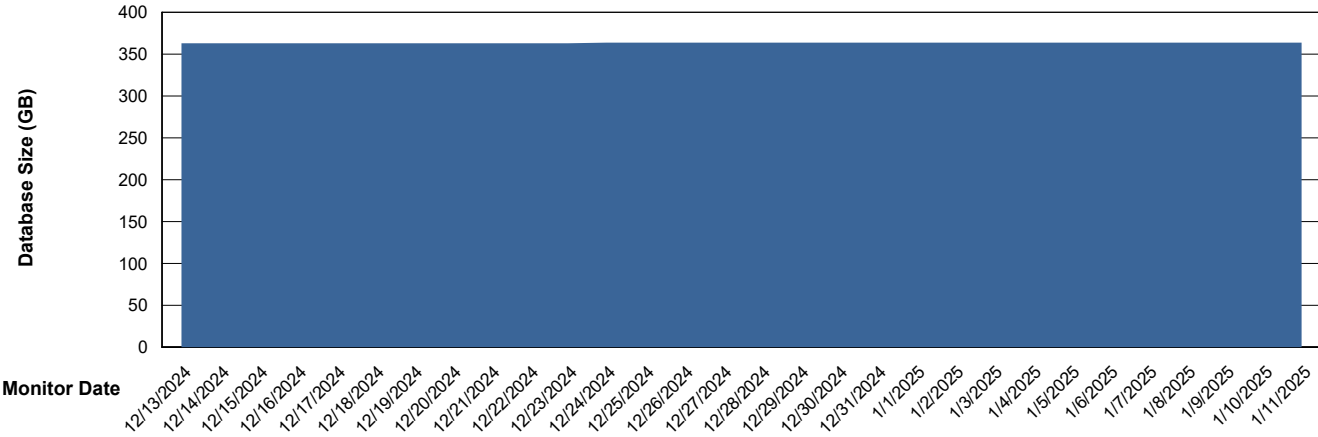

DB Processes Max 1,000

Weekly SLA Customer Report

Customer CLO Production
 Database ID 38

DATABASE SIZE CLO_PRD_CLO-ORA01_ABS1

Database growth over last month

Database Tablespace CLO_PRD_CLO-ORA01_ABS1

Date	Tablespace Name	Filesize (Gb)	Usedsize (Gb)	Percentage free
1/11/2025	ABSDATA	114	94	17
	INDX	297	245	18
1/10/2025	ABSDATA	114	94	17
	INDX	297	245	18
1/9/2025	ABSDATA	114	94	17
	INDX	297	244	18
1/8/2025	ABSDATA	114	94	17
	INDX	297	244	18
1/7/2025	ABSDATA	114	94	17
	INDX	297	244	18
1/6/2025	ABSDATA	114	94	17
	INDX	297	244	18
1/5/2025	ABSDATA	114	94	17
	INDX	297	244	18