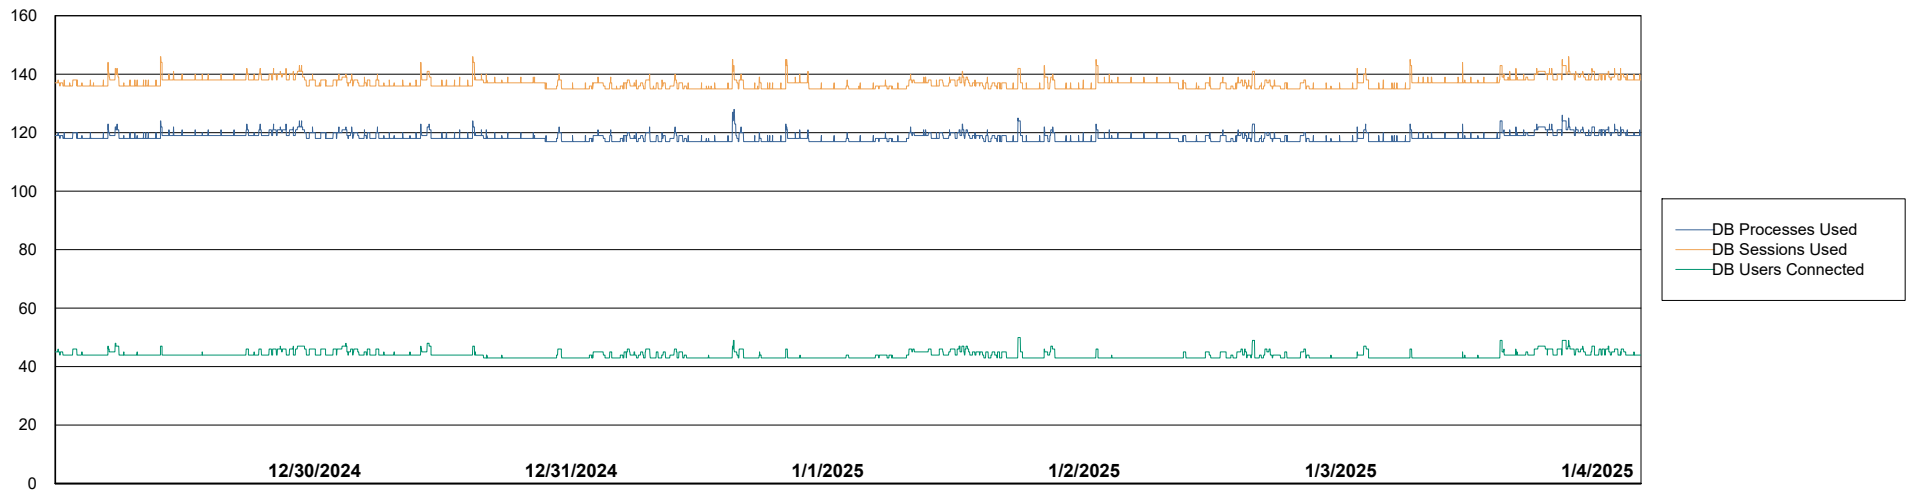

Database Performance XMX_PROD_ABSDB01_PRDB_ABS1