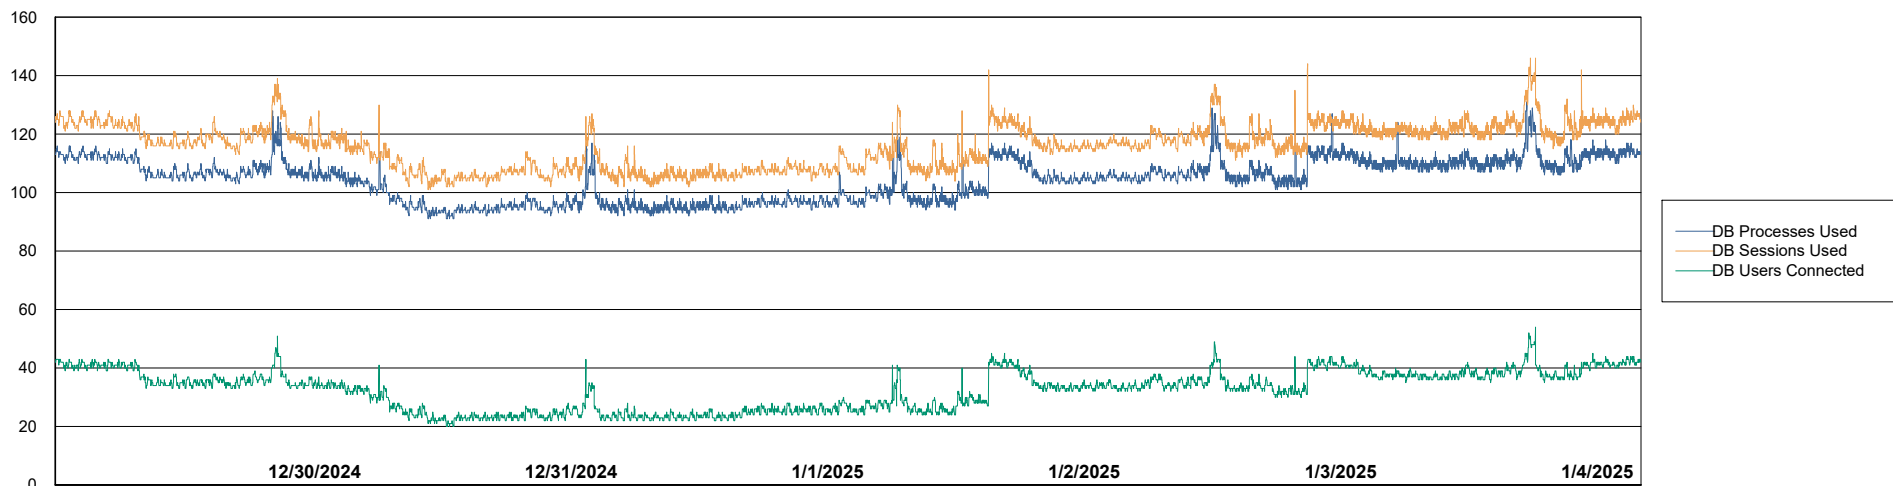

Database Performance LTS_PRD_CLSABSBI01_ABS1