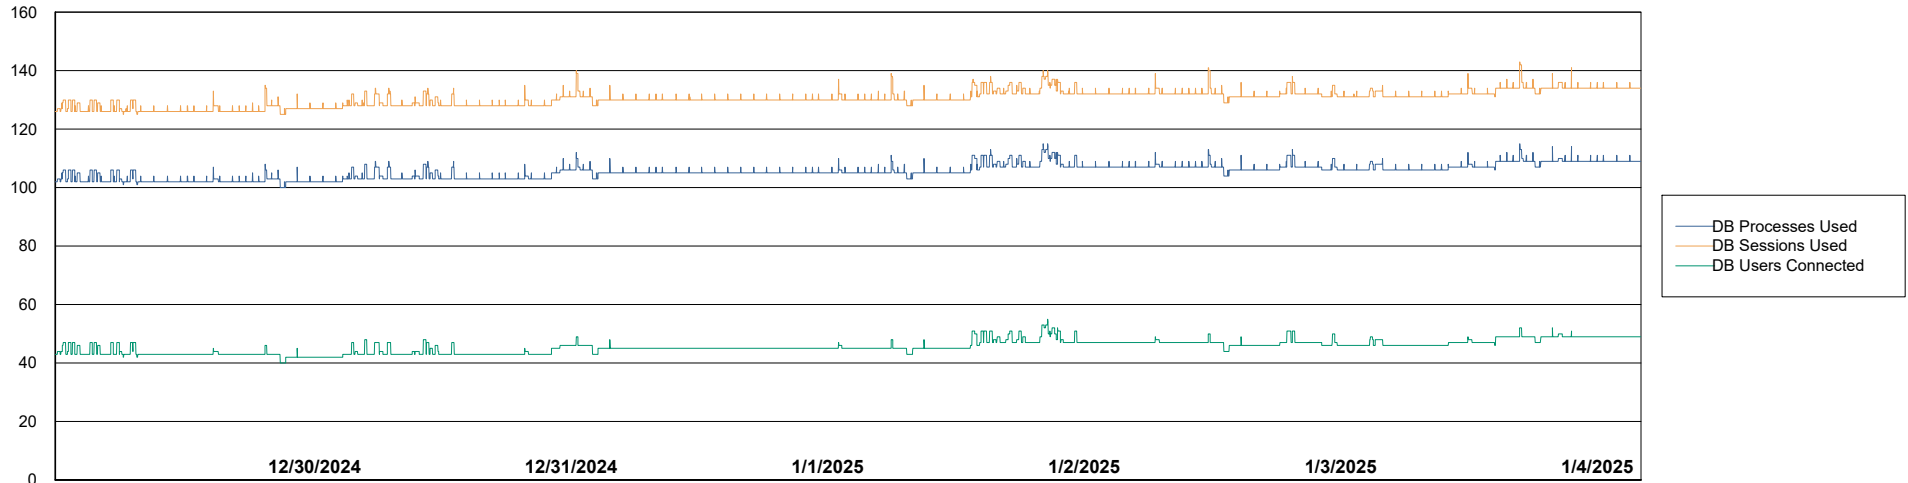

Database Performance KLA_PRD_KLAHQORA05_DB_ABS1