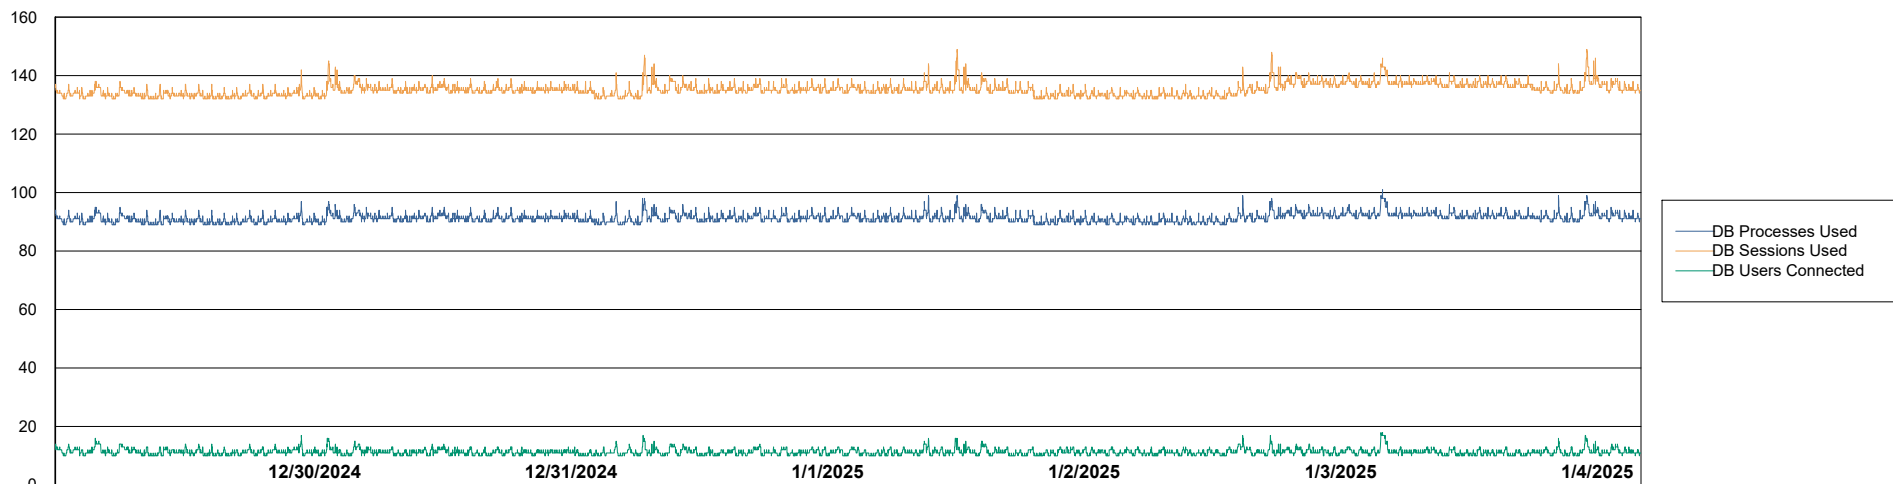

Database Performance HUE_PRD_S-ORABI2_ABS1