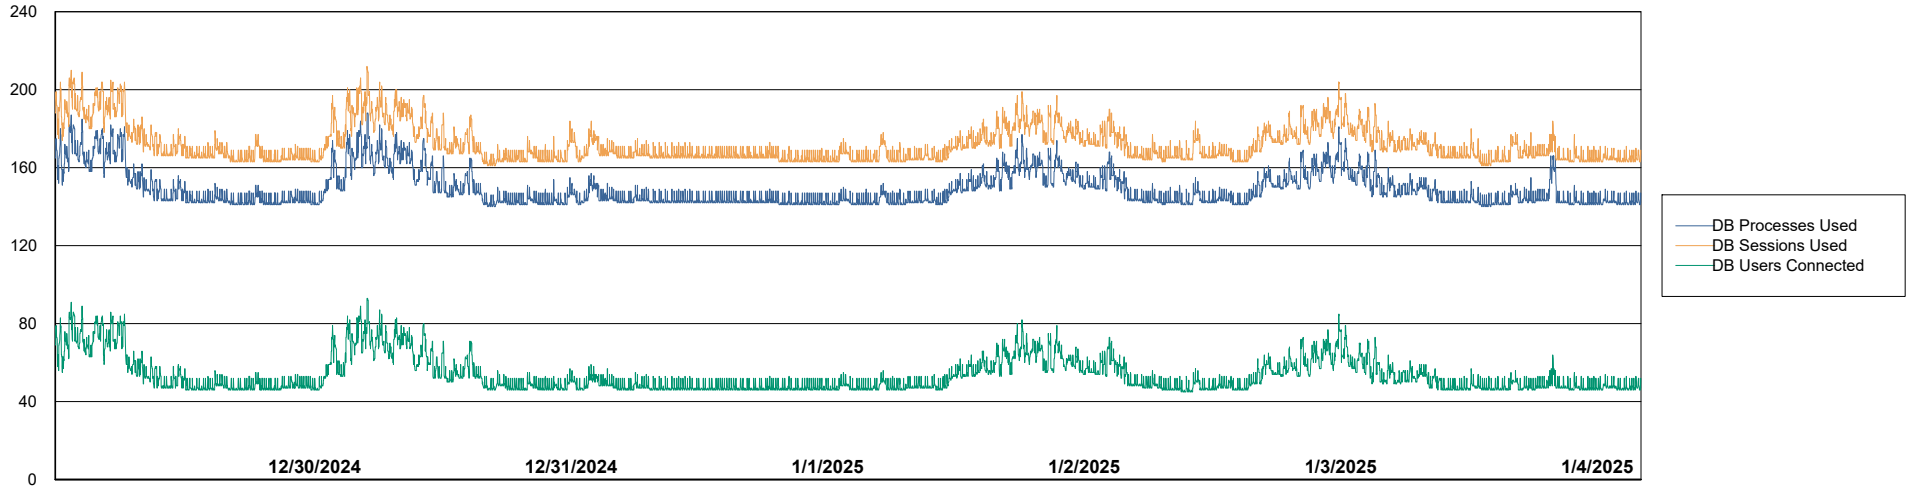

Database Performance ELJ_PRD_FRASEQXPRDDB01_ABS1