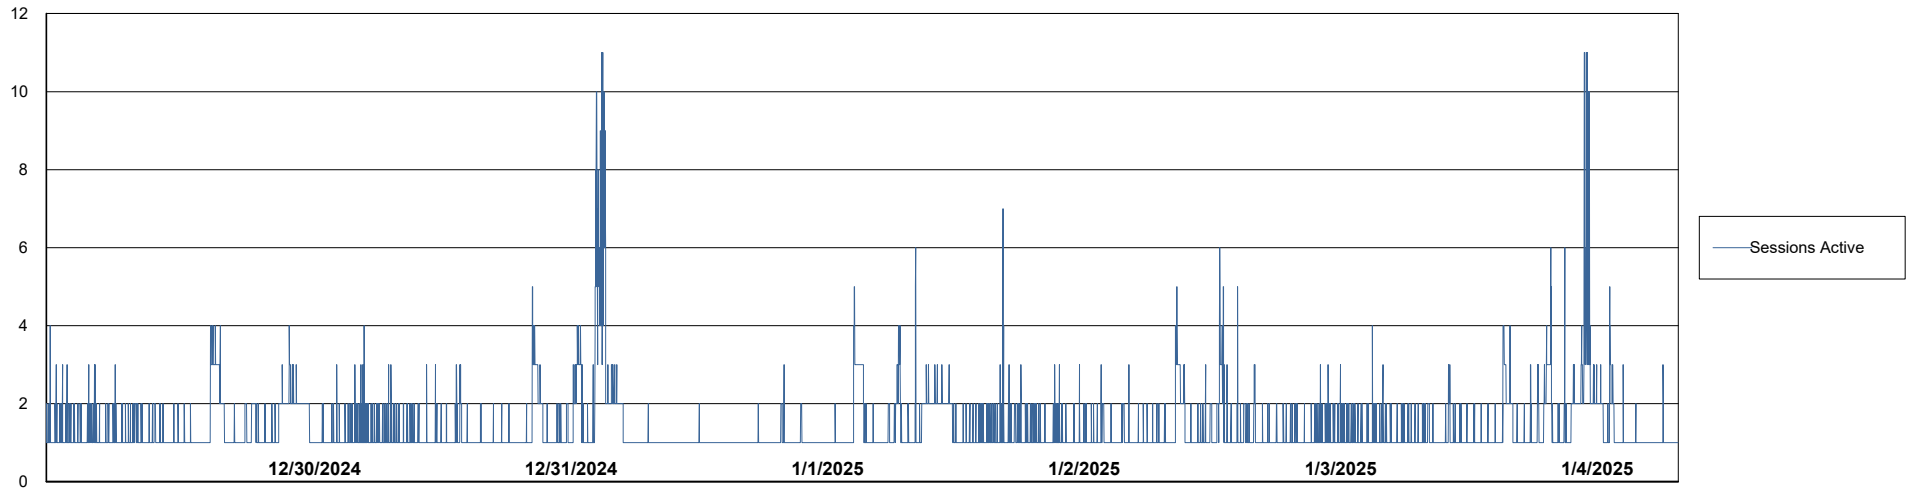

Database Performance ELJ_PRD_FRASEQXPRDDB01_ABS1