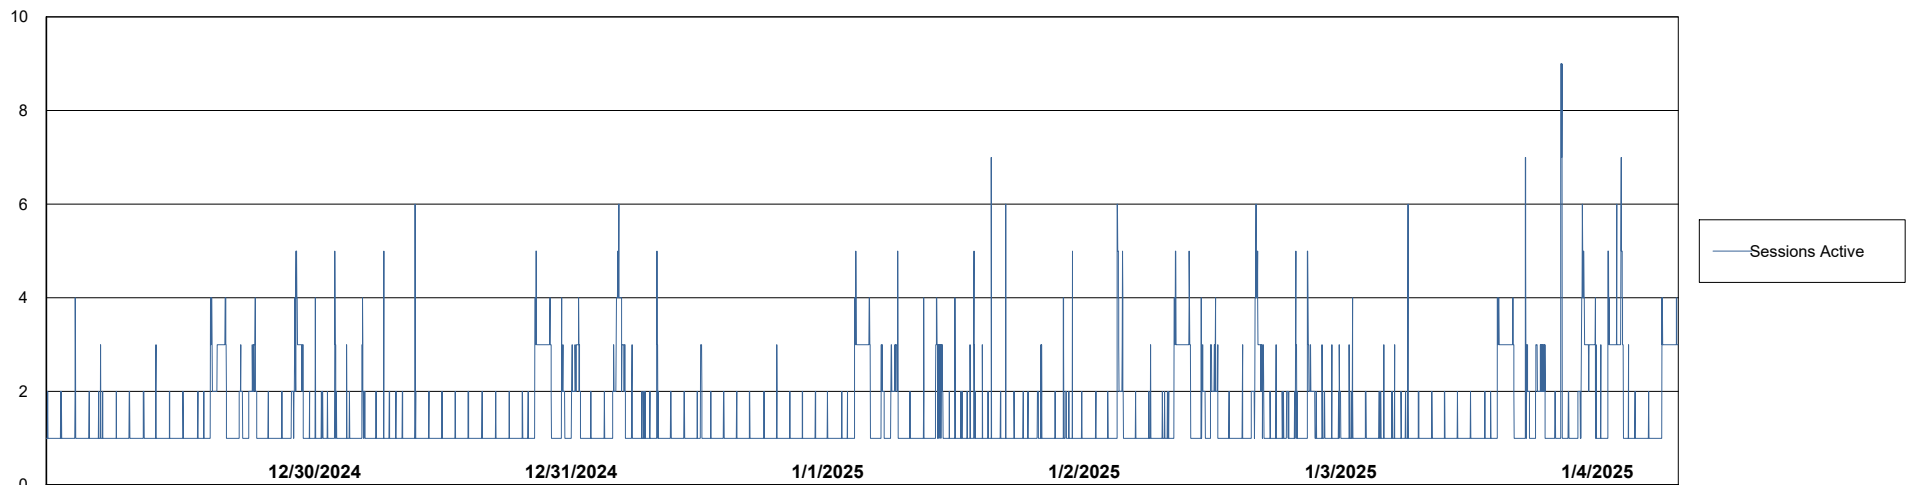

Database Performance ELI_PRD_FRASEQXPRDDB04-BI_ABS1