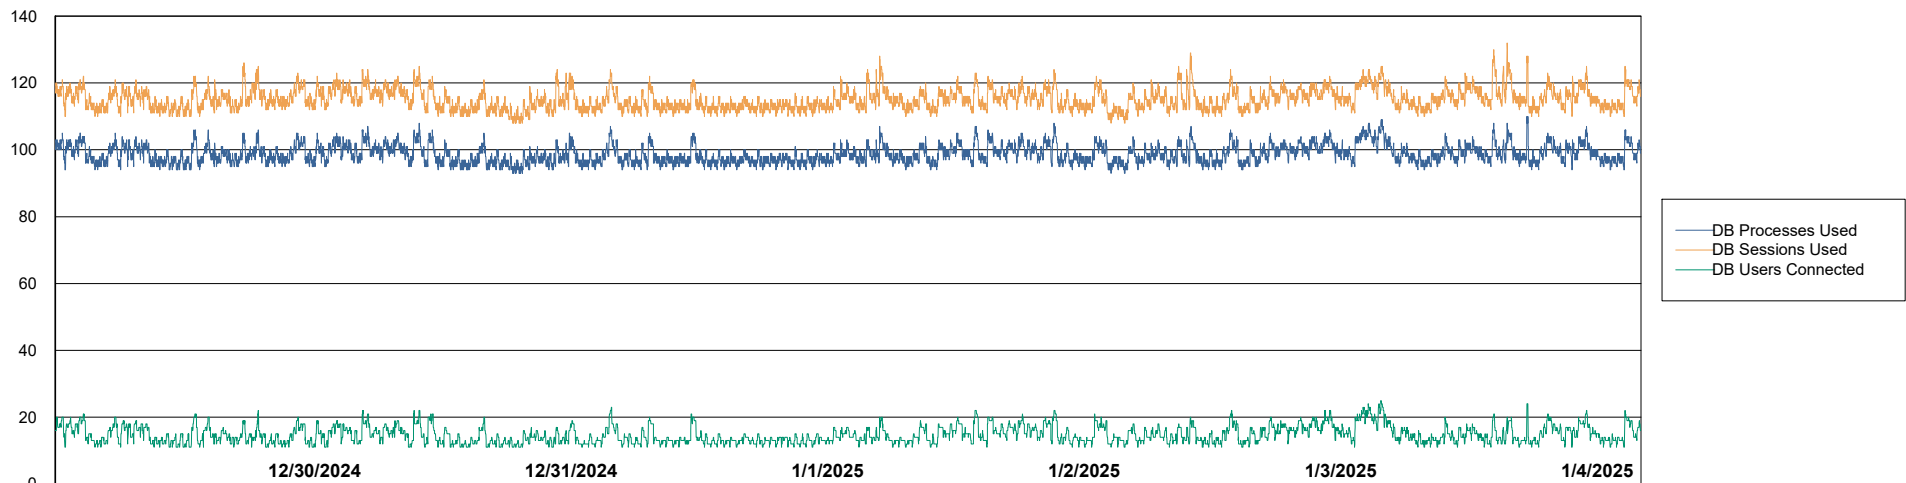

Database Performance ELI_PRD_FRASEQXPRDDB04-BI_ABS1