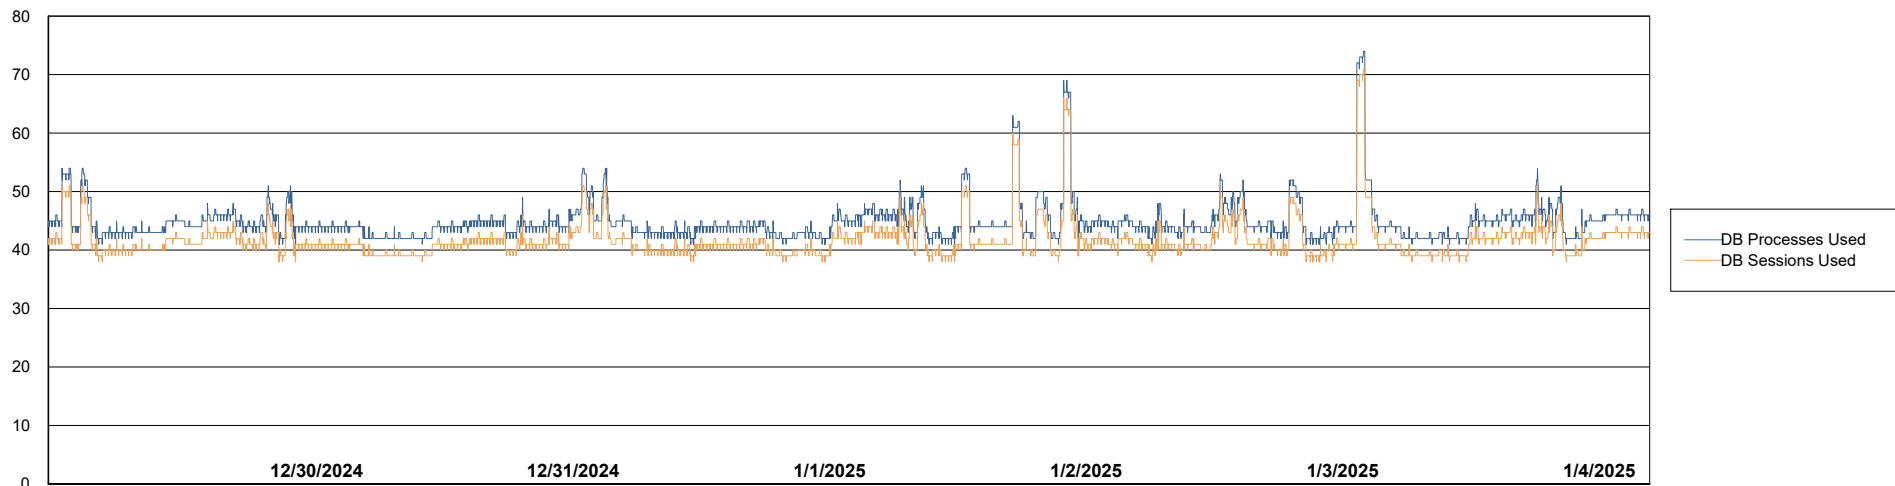

Database Performance DFD_PRD_S-S-ABSBI-V_ABS1

DB Processes Max 500