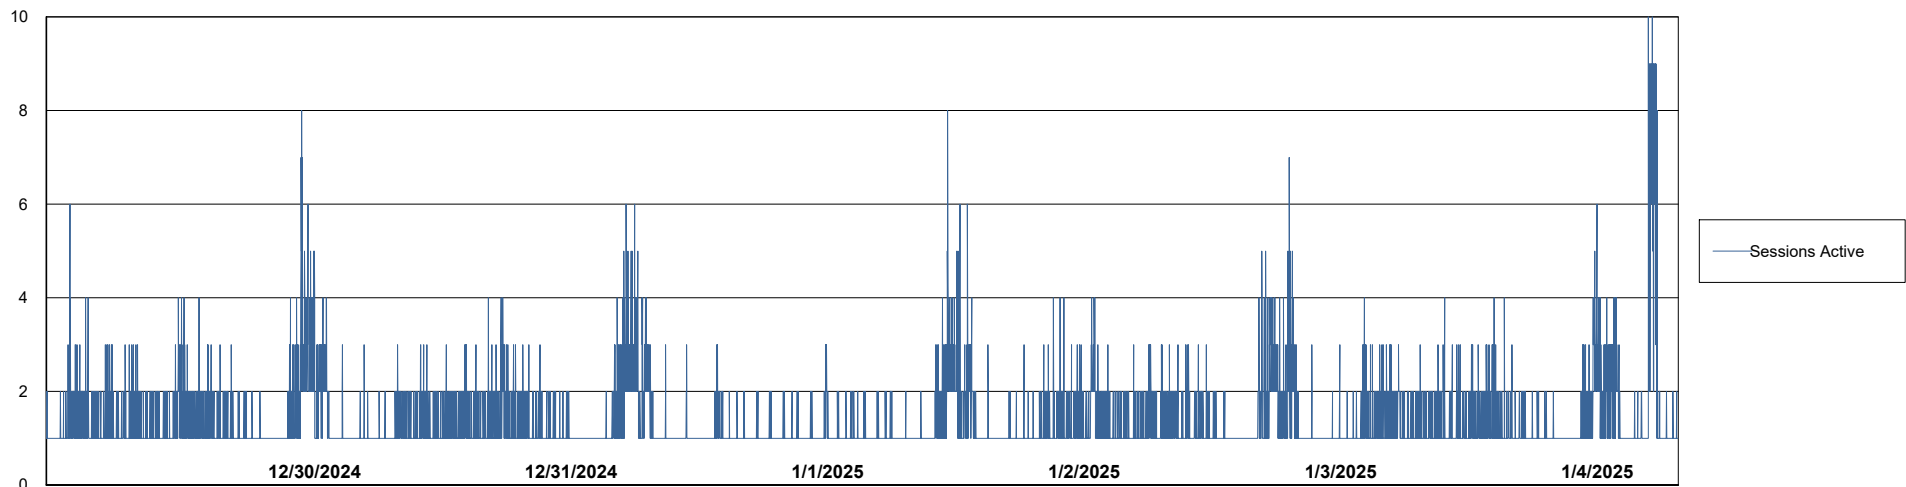

Database Performance CUS_PRD_ABSDB1_ABS1