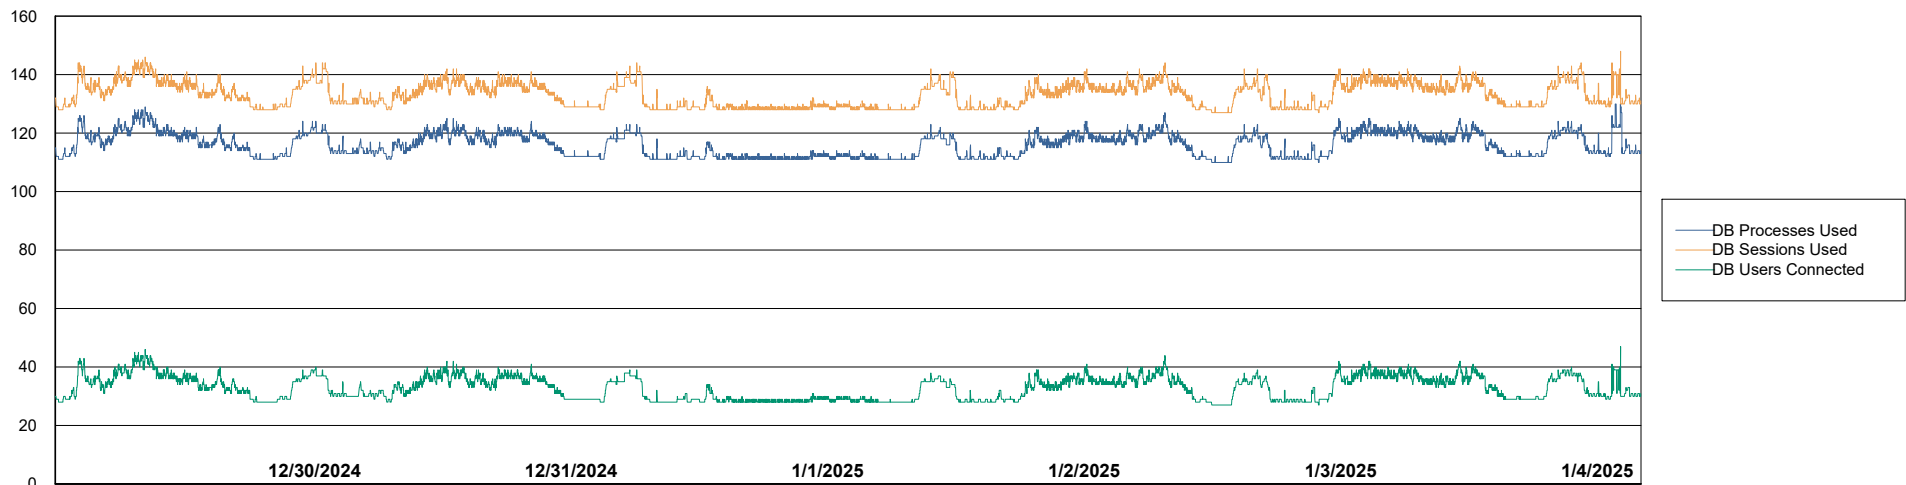

Database Performance CUS_PRD_ABSDB1_ABS1