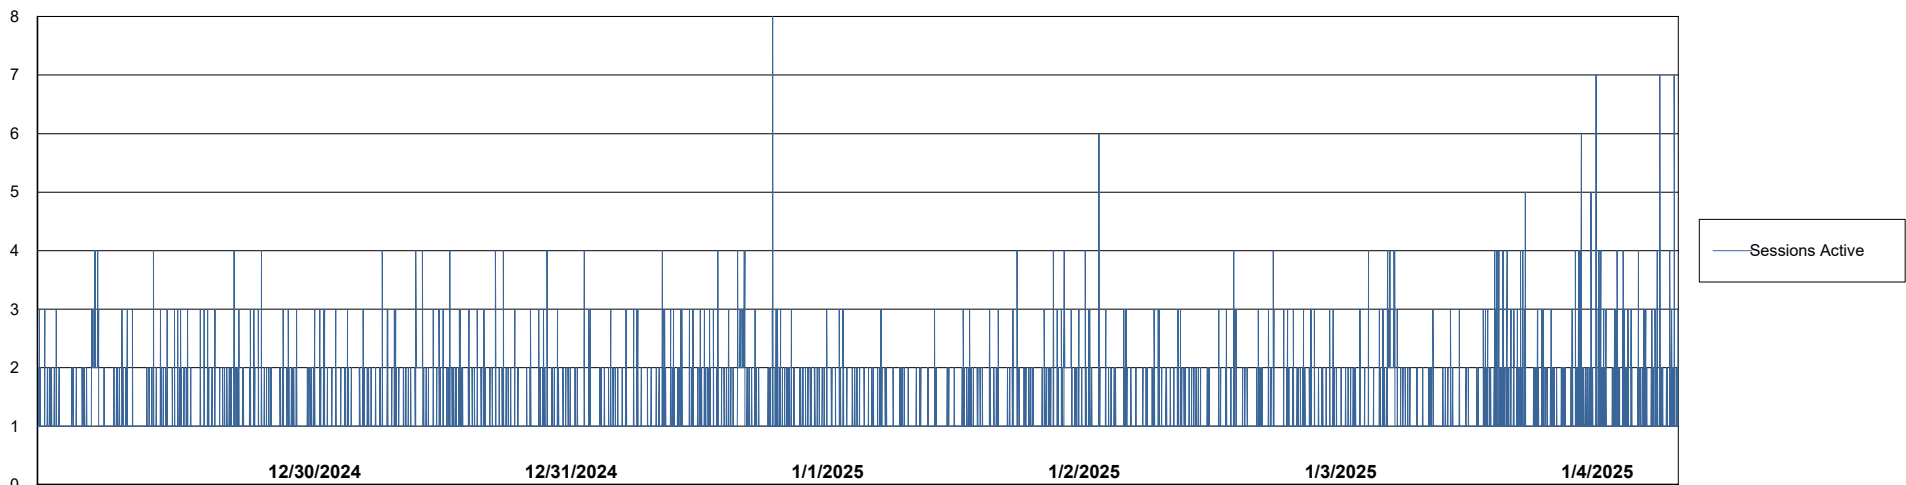

Database Performance AUJ_ABSEM3_DB