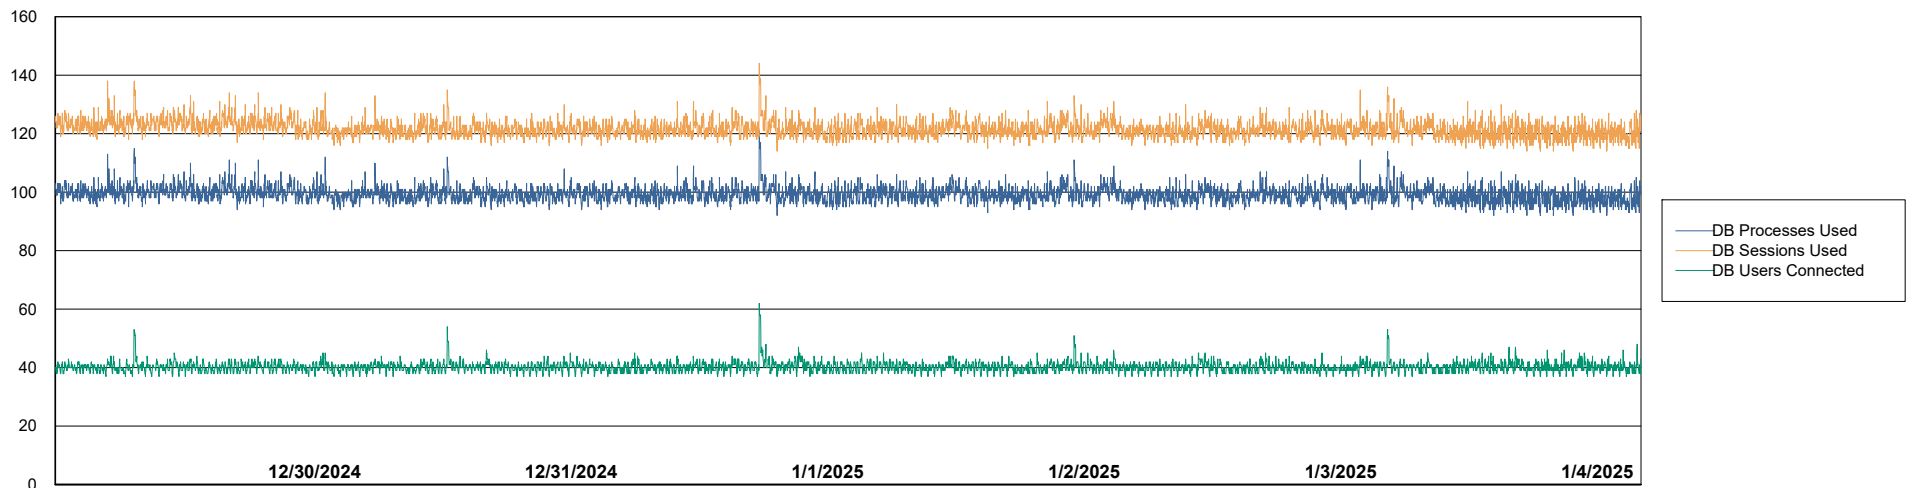

Database Performance AUJ_ABSEM3_DB