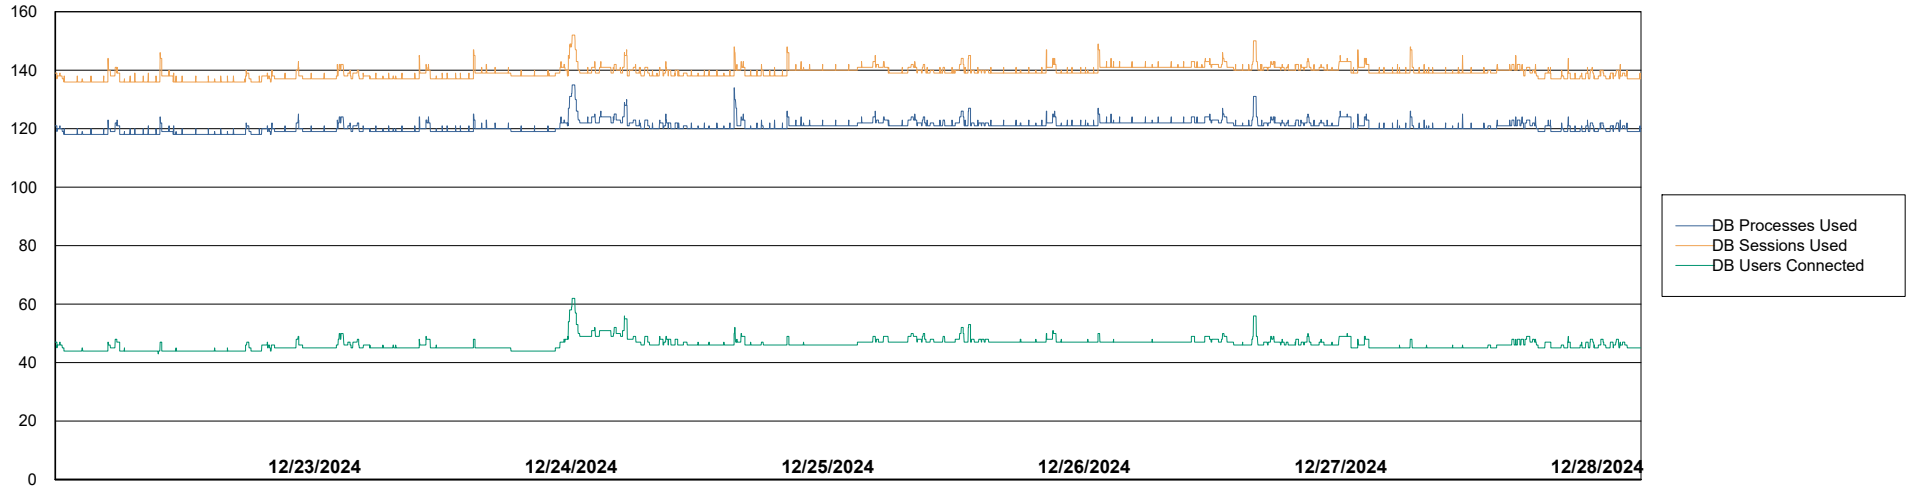

Database Performance XMX_PROD_ABSDB01_PRDB_ABS1