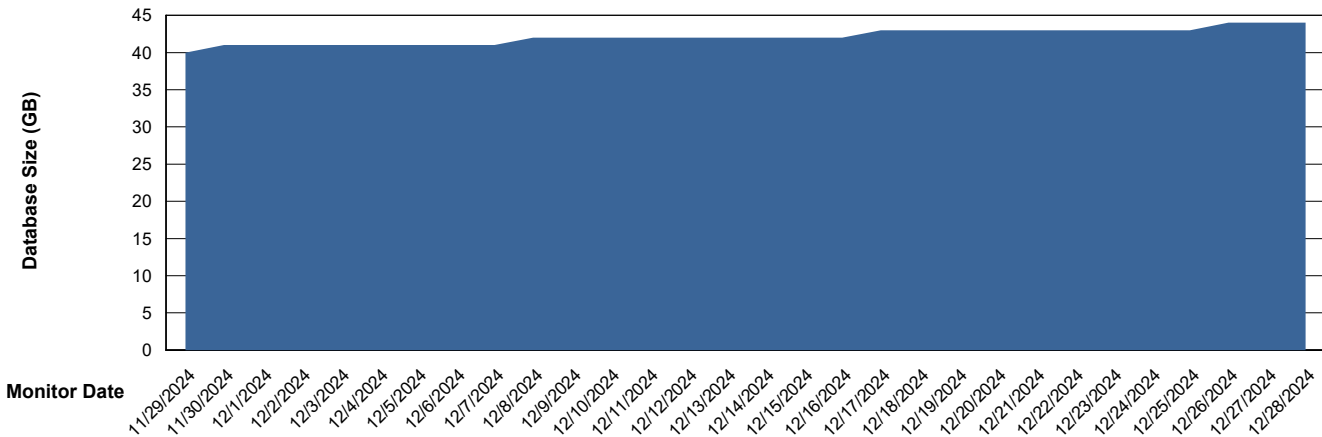

DB Processes Max 0
DB Processes Max 4
DB Processes Max 1,000

Weekly SLA Customer Report

Customer XMX Production (24/7)
 Database ID 146

DATABASE SIZE XMX_PROD_ABSDB01_PRDB_ABS1

Database growth over last month

Database Tablespace XMX_PROD_ABSDB01_PRDB_ABS1

Date	Tablespace Name	Filesize (Gb)	Usedsize (Gb)	Percentage free
12/28/2024	ABSDATA	32	25	22
	INDX	8	0	100
12/27/2024	ABSDATA	32	25	22
	INDX	8	0	100
12/26/2024	ABSDATA	29	24	14
	INDX	8	0	100
12/25/2024	ABSDATA	29	24	15
	INDX	8	0	100
12/24/2024	ABSDATA	29	24	15
	INDX	8	0	100
12/23/2024	ABSDATA	29	24	16
	INDX	8	0	100
12/22/2024	ABSDATA	29	24	16
	INDX	8	0	100