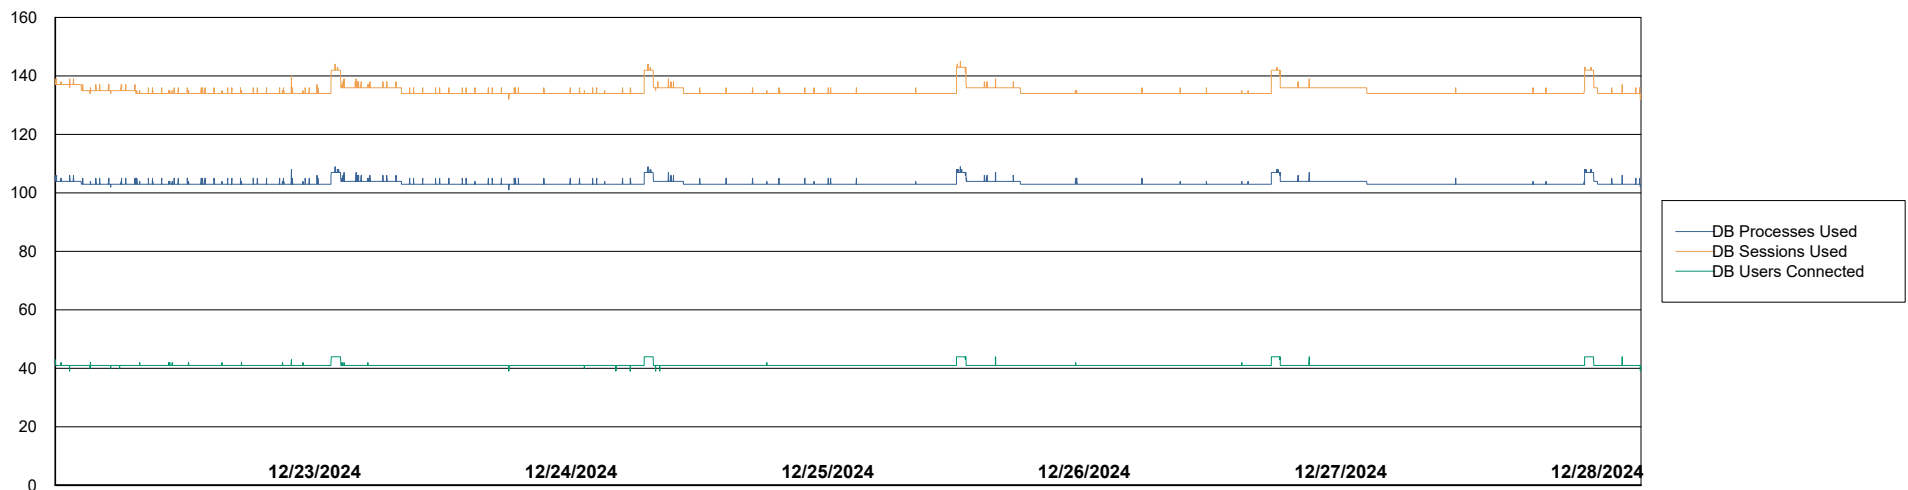

Weekly SLA Customer Report

Customer PCO_Production (Bronze)
 Database ID 44

Harddisk Usage PCO_PRD_PARIS-ABS1

	Free disk space on C: (%)	Total disk space on C: (Gb)	Used disk space on C: (Gb)	Free disk space on D: (%)	Total disk space on D: (Gb)	Used disk space on D: (Gb)
12/28/2024	46	180	97	20	1,225	975
12/27/2024	46	180	97	21	1,225	970
12/26/2024	46	180	97	21	1,225	970
12/25/2024	46	180	97	21	1,225	970
12/24/2024	46	180	97	21	1,225	970
12/23/2024	46	180	97	21	1,225	970
12/22/2024	46	180	97	21	1,225	970

Database Performance PCO_PRD_PARIS-ABS1_ABS1

Weekly SLA Customer Report

Customer PCO_Production (Bronze)
 Database ID 44

DATABASE SIZE PCO_PRD_PARIS-ABS1_ABS1

Database growth over last month

Database Tablespace PCO_PRD_PARIS-ABS1_ABS1

Date	Tablespace Name	Filesize (Gb)	Usedsize (Gb)	Percentage free
12/28/2024	ABSDATA	238	119	50
	INDX	329	192	42
12/27/2024	ABSDATA	238	119	50
	INDX	329	192	42
12/26/2024	ABSDATA	238	119	50
	INDX	329	192	42
12/25/2024	ABSDATA	238	119	50
	INDX	329	192	42
12/24/2024	ABSDATA	238	119	50
	INDX	329	192	42
12/23/2024	ABSDATA	238	119	50
	INDX	329	192	42
12/22/2024	ABSDATA	238	119	50
	INDX	329	192	42