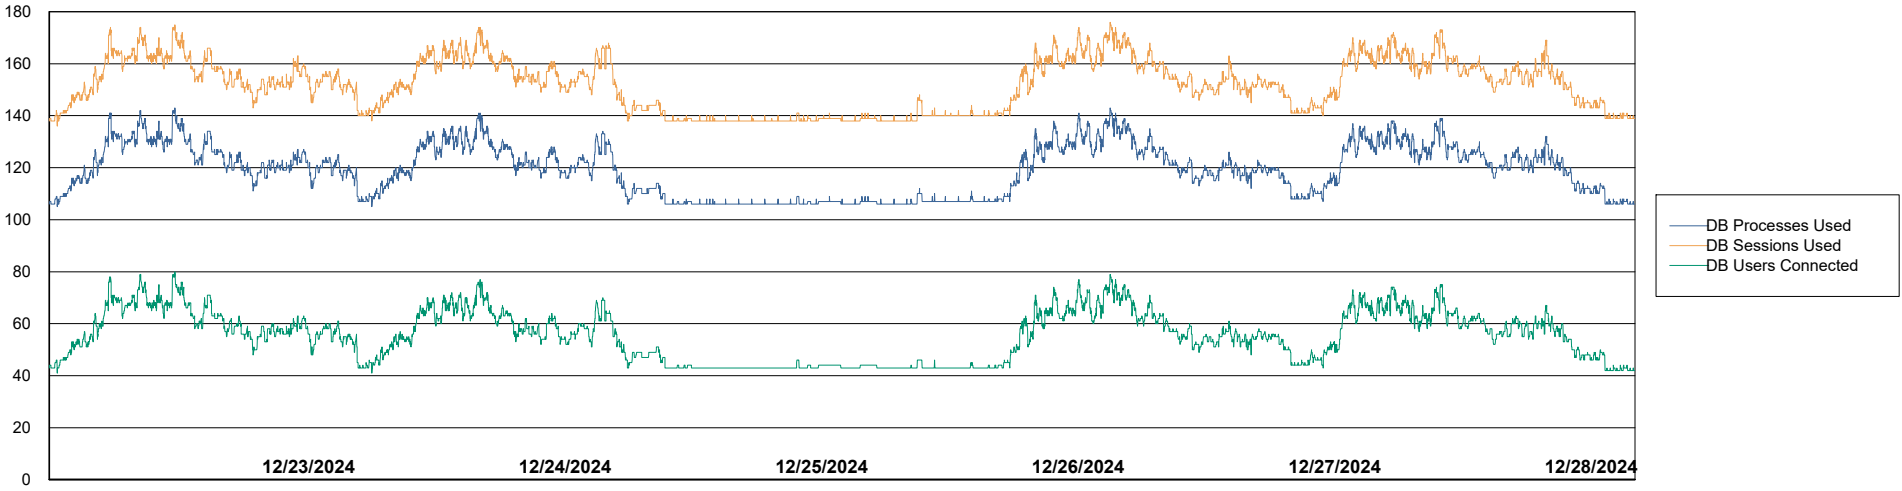

Database Performance NOA_PRD_NovoABS01_ABS1