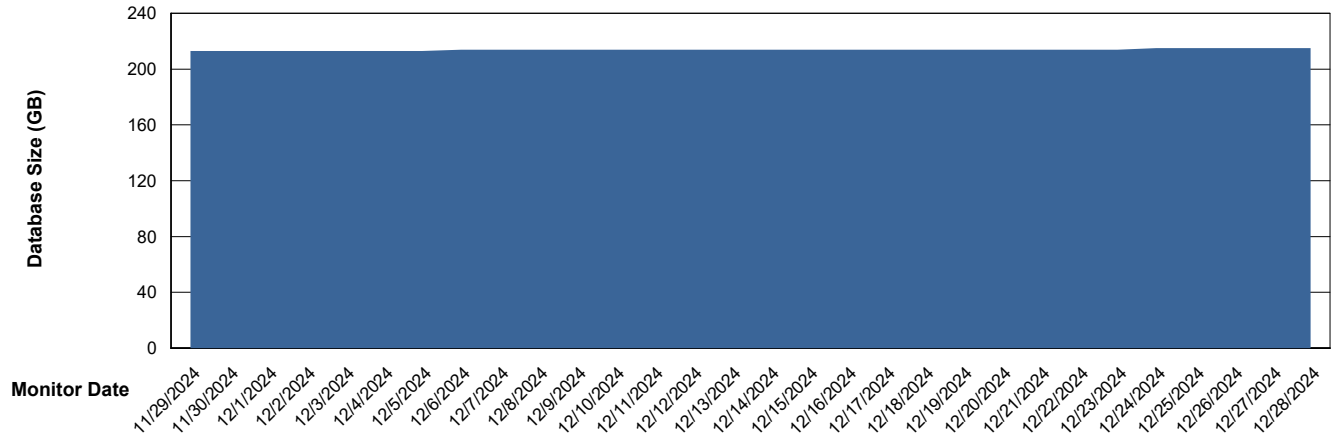

Weekly SLA Customer Report

Customer NIX_Production
Database ID 51

Database Performance NIX_PRD_ABSD02_HSBABS1

DB Processes Max 300

Weekly SLA Customer Report

Customer NIX_Production
Database ID 51

DATABASE SIZE NIX_PRD_ABSBI_ABS1

Database growth over last month

DATABASE SIZE NIX_PRD_ABSDB01_ABS1

Database growth over last month

Weekly SLA Customer Report

Customer NIX_Production
 Database ID 51

Database Tablespace NIX_PRD_ABSBI_ABS1

Date	Tablespace Name	Filesize (Gb)	Usedsize (Gb)	Percentage free
12/28/2024	ABSDATA	115	94	18
	INDX	147	120	19
12/27/2024	ABSDATA	115	94	18
	INDX	147	120	19
12/26/2024	ABSDATA	115	94	18
	INDX	147	120	19
12/25/2024	ABSDATA	115	94	18
	INDX	147	120	19
12/24/2024	ABSDATA	115	94	18
	INDX	147	120	19
12/23/2024	ABSDATA	115	94	18
	INDX	147	119	19
12/22/2024	ABSDATA	115	94	18
	INDX	147	119	19