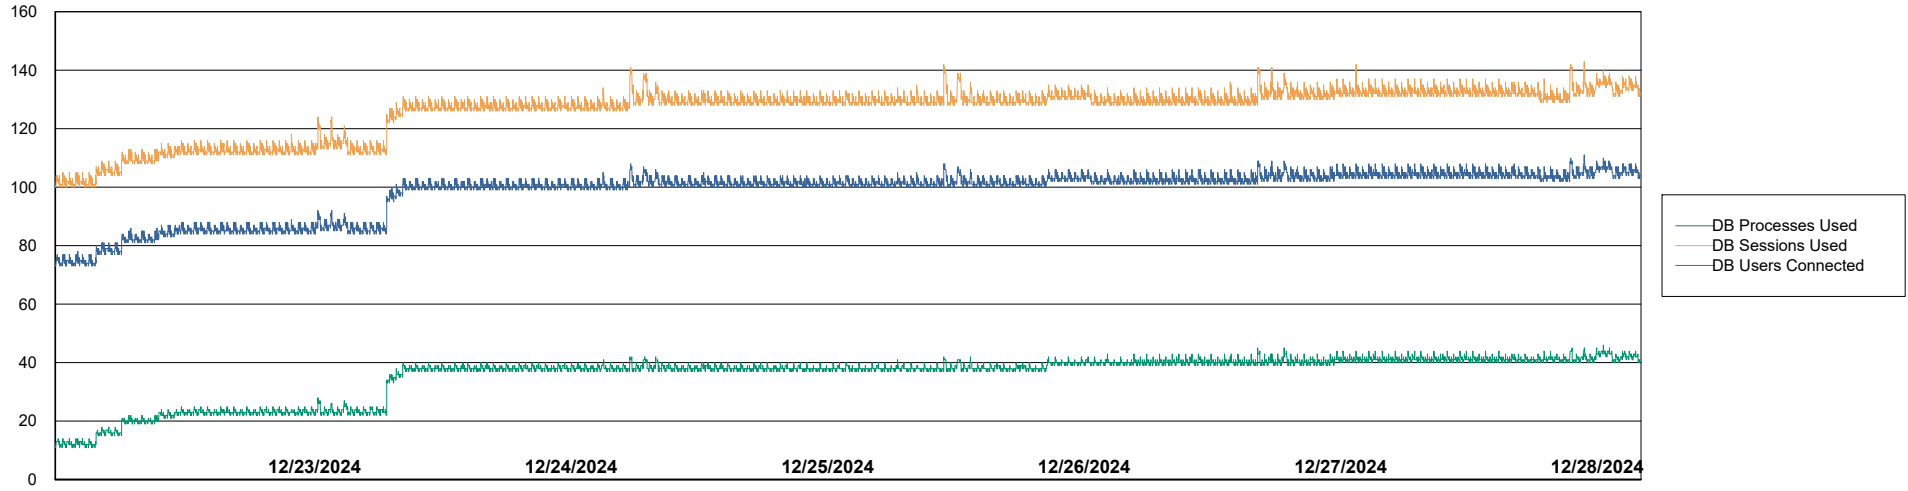

Database Performance NIX_PRD_ABSBI_ABS1