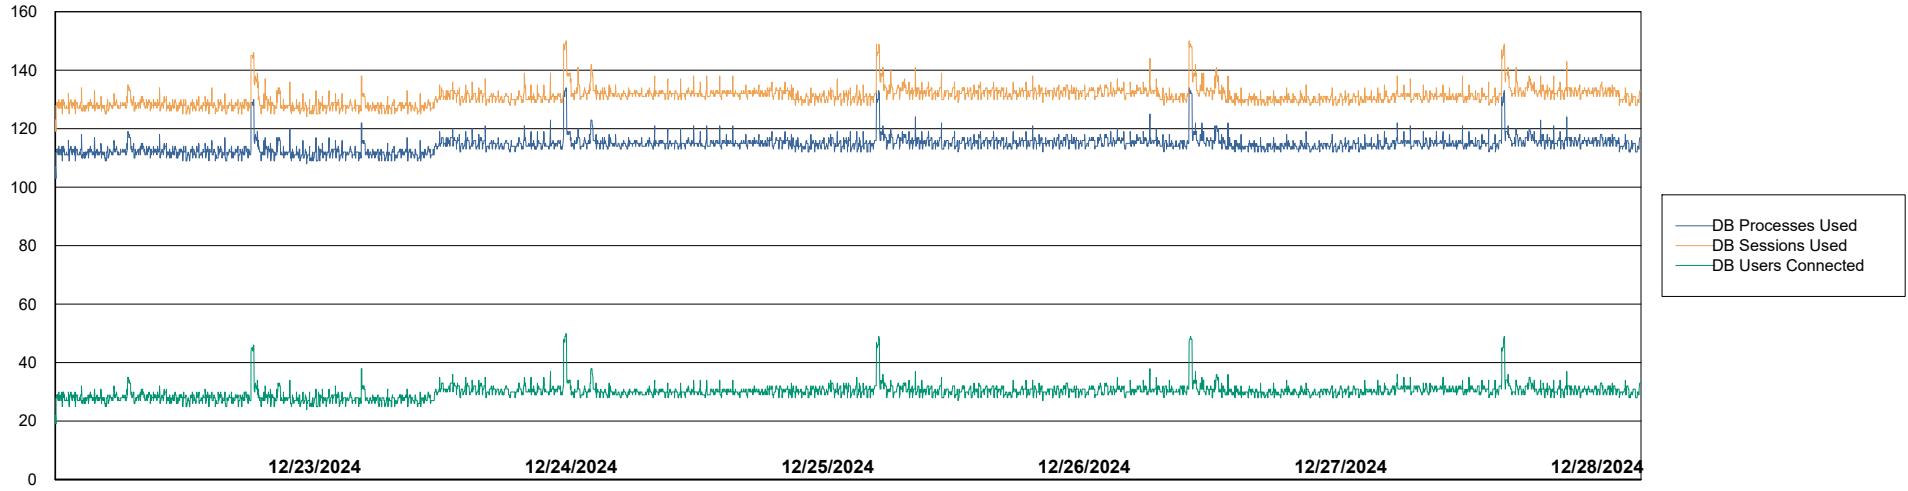

Database Performance Future Live KLH_PRD_SRSBIDB02_ABS1