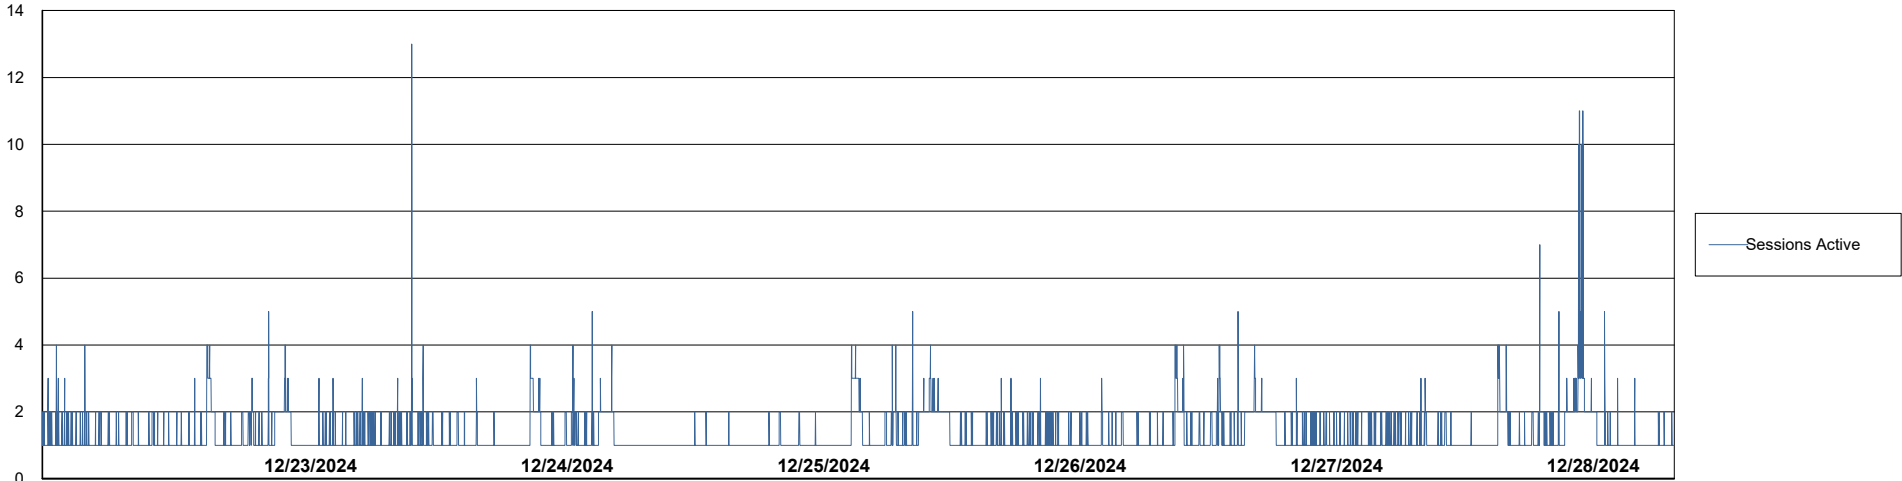

Database Performance ELJ_PRD_FRASEQXPRDDB01_ABS1