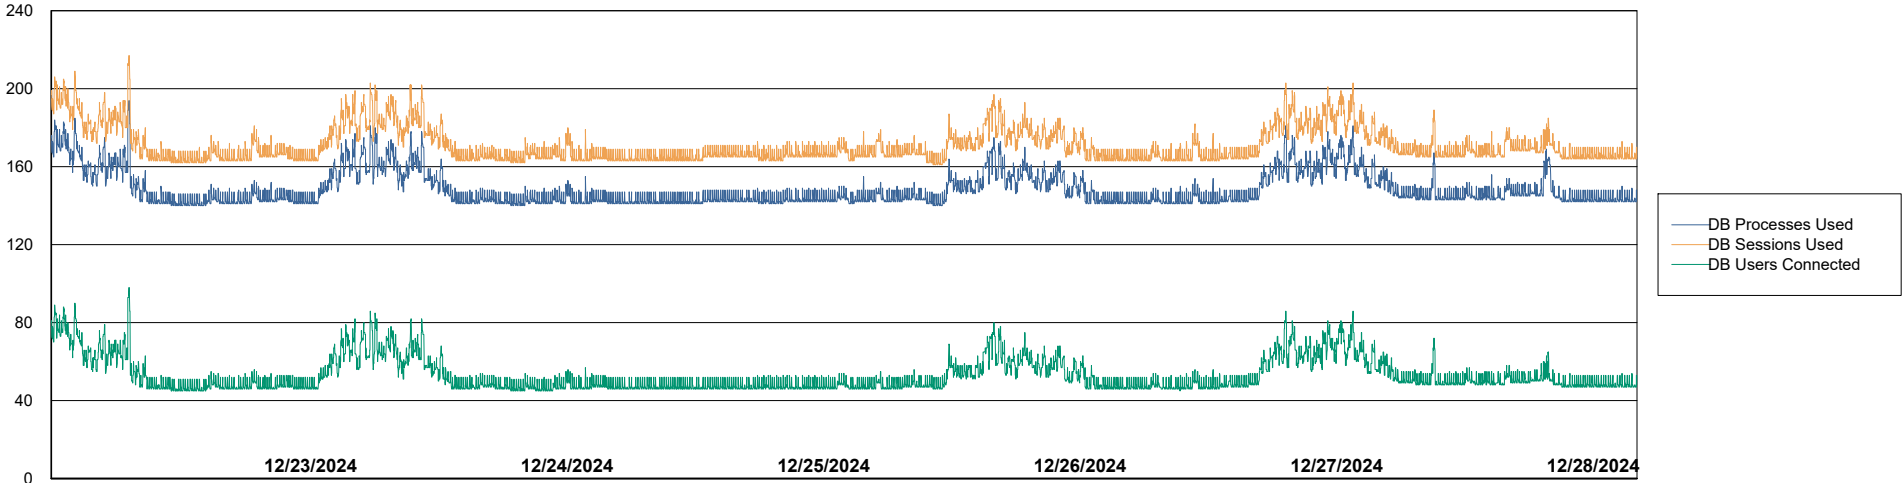

Database Performance ELJ_PRD_FRASEQXPRDDB01_ABS1