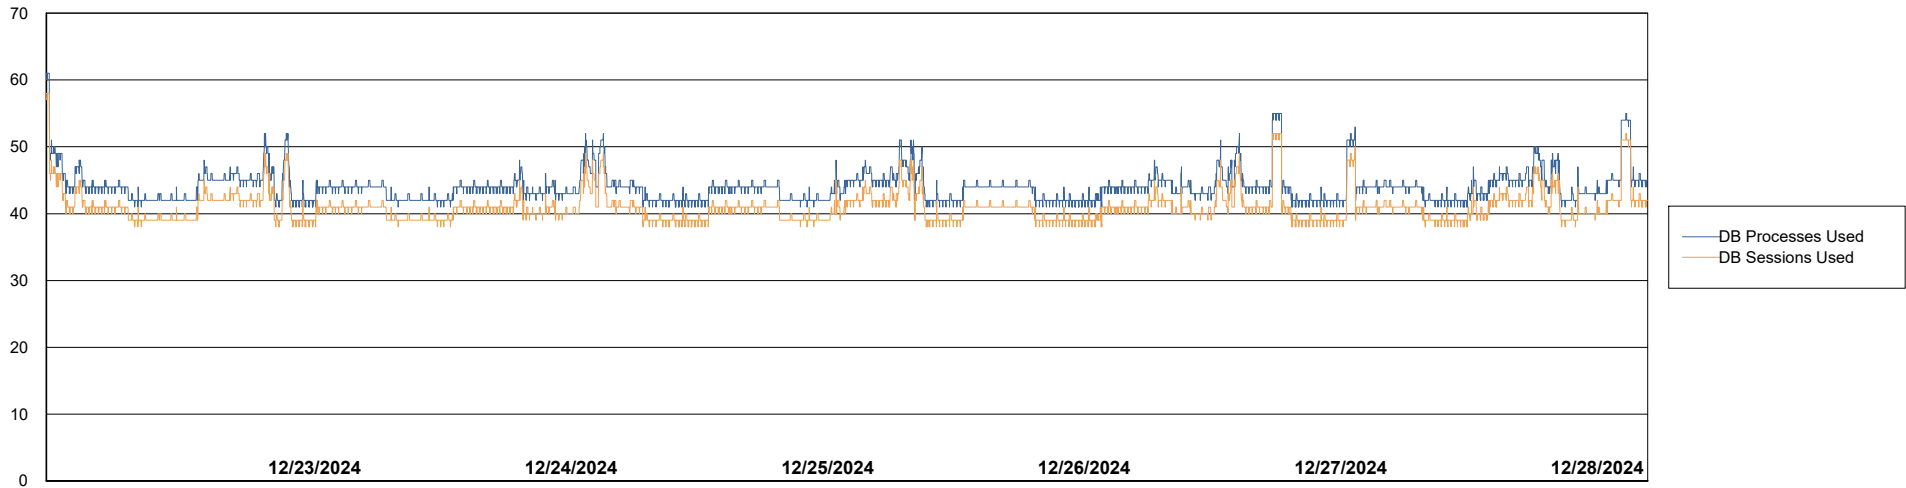

Database Performance DFD_PRD_S-S-ABSBI-V_ABS1

DB Processes Max 500