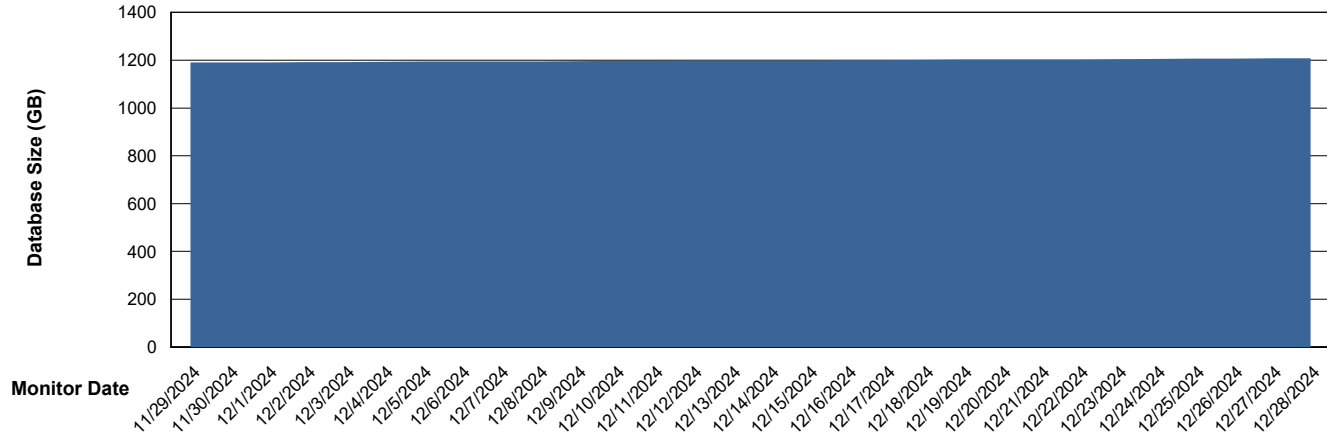

Database growth over last month

Weekly SLA Customer Report

Customer AUJ_Production
Database ID 41

DATABASE SIZE AUJ_DB3_Primary

Database growth over last month

Weekly SLA Customer Report

Customer AUJ_Production
 Database ID 41

Database Tablespace AUJ_BI3_DB

Date	Tablespace Name	Filesize (Gb)	Usedsize (Gb)	Percentage free
12/28/2024	ABSDATA	200	141	29
	INDX	80	26	67
12/27/2024	ABSDATA	200	141	29
	INDX	80	26	67
12/26/2024	ABSDATA	200	141	30
	INDX	80	26	68
12/25/2024	ABSDATA	200	141	30
	INDX	80	26	68
12/24/2024	ABSDATA	200	141	30
	INDX	80	26	68
12/23/2024	ABSDATA	200	141	30
	INDX	80	26	68
12/22/2024	ABSDATA	200	141	30
	INDX	80	26	68