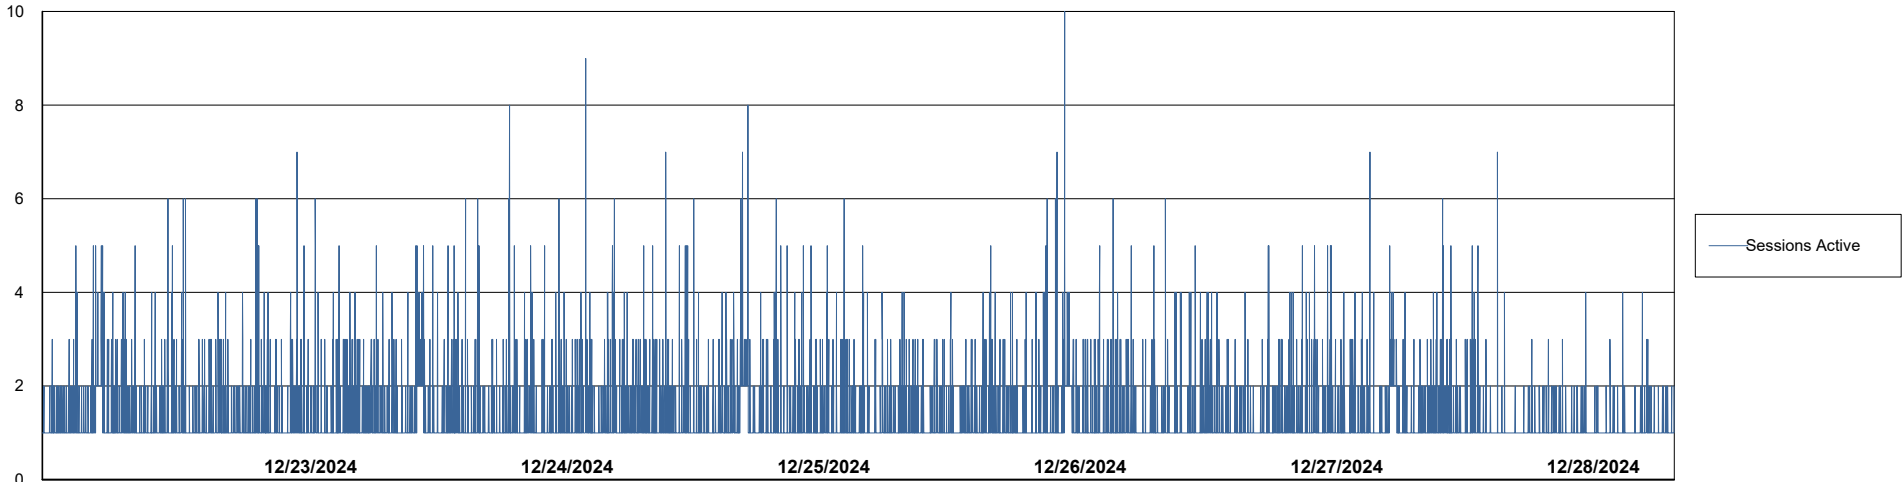

Database Performance AUJ_ABSEM3_DB