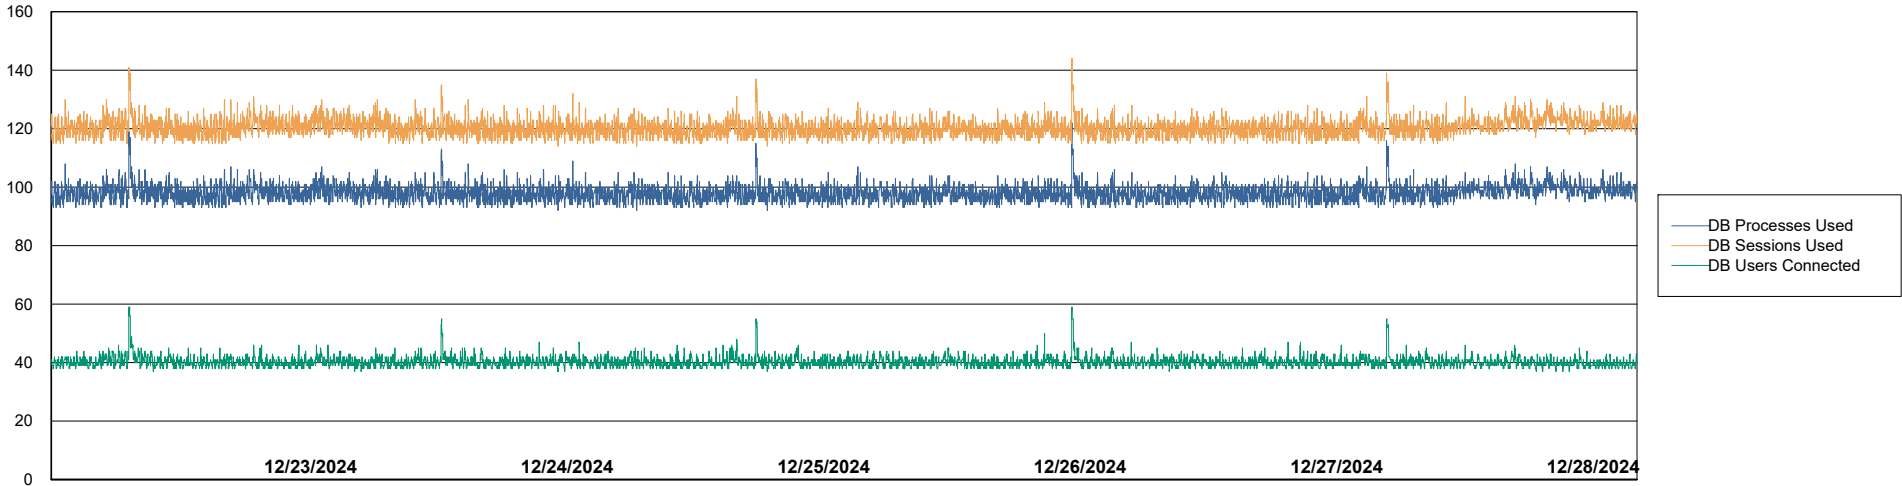

Database Performance AUJ_ABSEM3_DB