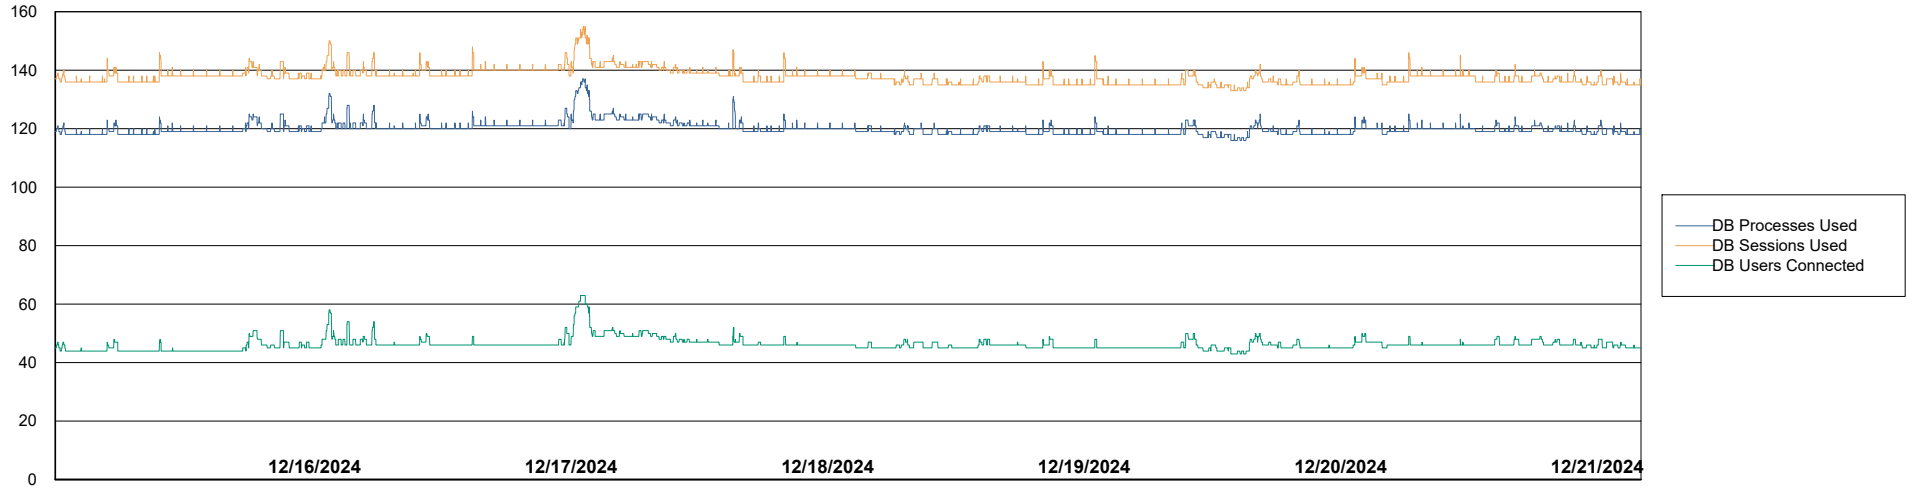

Database Performance XMX_PROD_ABSDB01_PRDB_ABS1