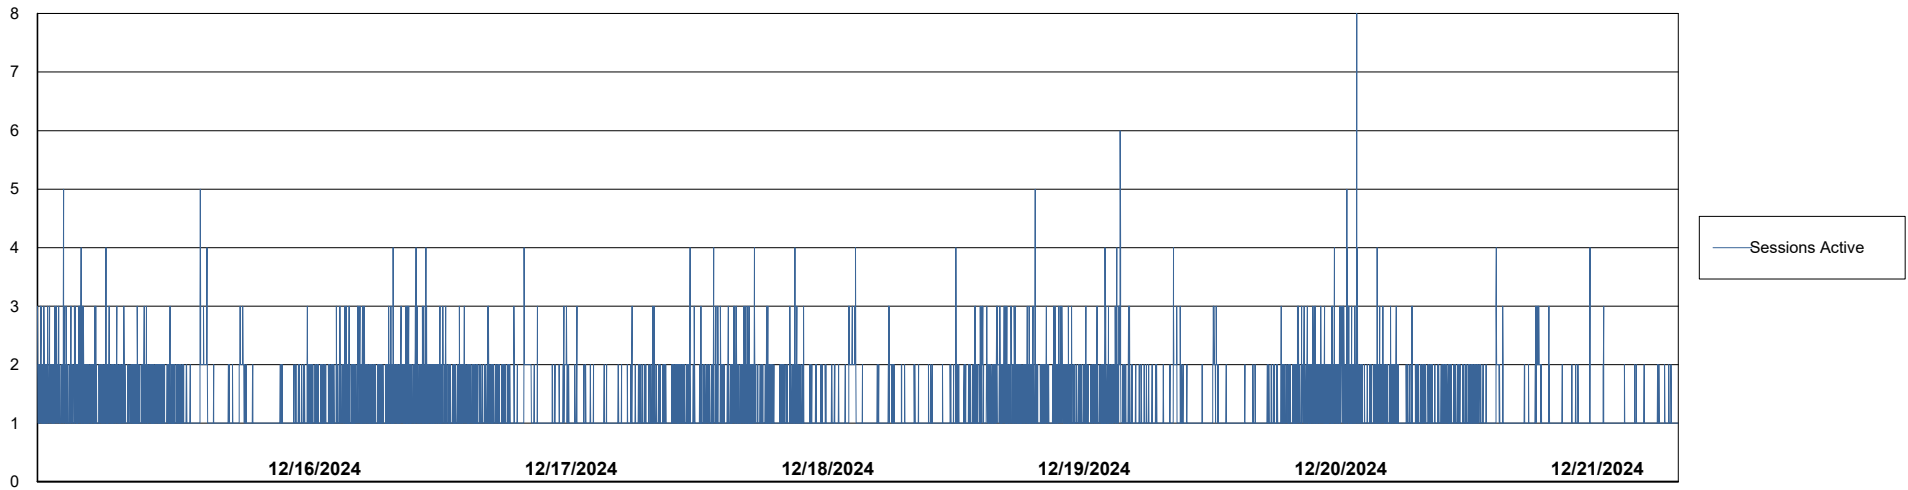

Weekly SLA Customer Report

Customer VEN_Production
 Database ID 35

Harddisk Usage VEN_PRD_VENABS06_DB

	Free disk space on C: (%)	Total disk space on C: (Gb)	Used disk space on C: (Gb)	Free disk space on D: (%)	Total disk space on D: (Gb)	Used disk space on D: (Gb)	Free disk space on E: (%)	Total disk space on E: (Gb)	Used disk space on E: (Gb)
12/21/2024	32	102	69	31	871	601	77	400	93
12/20/2024	32	102	70	31	871	601	72	400	112
12/19/2024	32	102	70	31	871	601	79	400	83
12/18/2024	32	102	70	31	871	601	80	400	79
12/17/2024	32	102	70	31	871	601	80	400	79
12/16/2024	32	102	70	31	871	601	81	400	77
12/15/2024	32	102	70	31	871	601	81	400	75

Harddisk Usage VEN_PRD_VENABS07_SB-DB

	Free disk space on C: (%)	Total disk space on C: (Gb)	Used disk space on C: (Gb)	Free disk space on D: (%)	Total disk space on D: (Gb)	Used disk space on D: (Gb)	Free disk space on E: (%)	Total disk space on E: (Gb)	Used disk space on E: (Gb)
12/21/2024	26	102	75	20	1,100	878	93	400	27
12/20/2024	26	102	75	20	1,100	878	93	400	29
12/19/2024	26	102	75	20	1,100	878	90	400	39
12/18/2024	26	102	75	20	1,100	878	91	400	35
12/17/2024	26	102	75	20	1,100	878	91	400	34
12/16/2024	26	102	75	20	1,100	878	92	400	33
12/15/2024	26	102	75	20	1,100	878	92	400	30

Weekly SLA Customer Report

Customer VEN_Production
Database ID 35

Database Performance VENDB_Production_ABS1

Weekly SLA Customer Report

Customer VEN_Production
Database ID 35

Database Performance VENDB_Standby_ABS1_SB