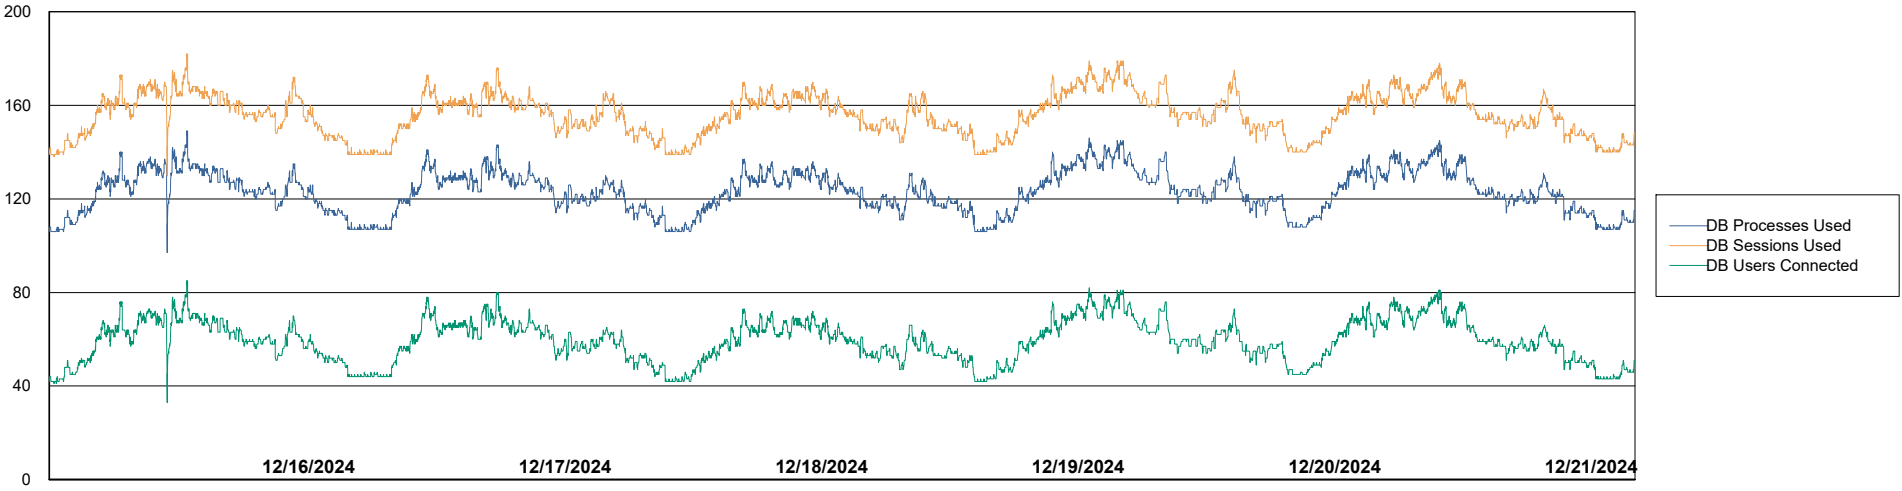

Database Performance NOA_PRD_NovoABS01_ABS1