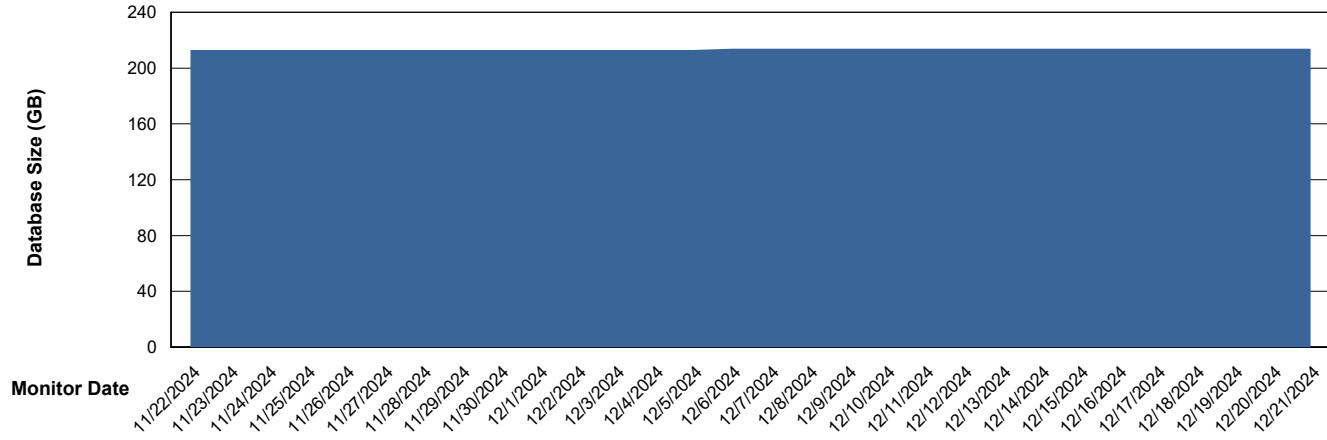

Weekly SLA Customer Report

Customer NIX_Production
Database ID 51

Database Performance NIX_PRD_ABSDB02_HSBABS1

DB Processes Max 300

Weekly SLA Customer Report

Customer NIX_Production
Database ID 51

DATABASE SIZE NIX_PRD_ABSBI_ABS1

Database growth over last month

DATABASE SIZE NIX_PRD_ABSDB01_ABS1

Database growth over last month

Weekly SLA Customer Report

Customer NIX_Production
 Database ID 51

Database Tablespace NIX_PRD_ABSBI_ABS1

Date	Tablespace Name	Filesize (Gb)	Usedsize (Gb)	Percentage free
12/21/2024	ABSDATA	115	94	18
	INDX	147	119	19
12/20/2024	ABSDATA	115	94	18
	INDX	147	119	19
12/19/2024	ABSDATA	115	94	19
	INDX	147	119	19
12/18/2024	ABSDATA	115	94	19
	INDX	147	119	19
12/17/2024	ABSDATA	115	94	19
	INDX	147	119	19
12/16/2024	ABSDATA	115	94	19
	INDX	147	119	19
12/15/2024	ABSDATA	115	94	19
	INDX	147	119	19