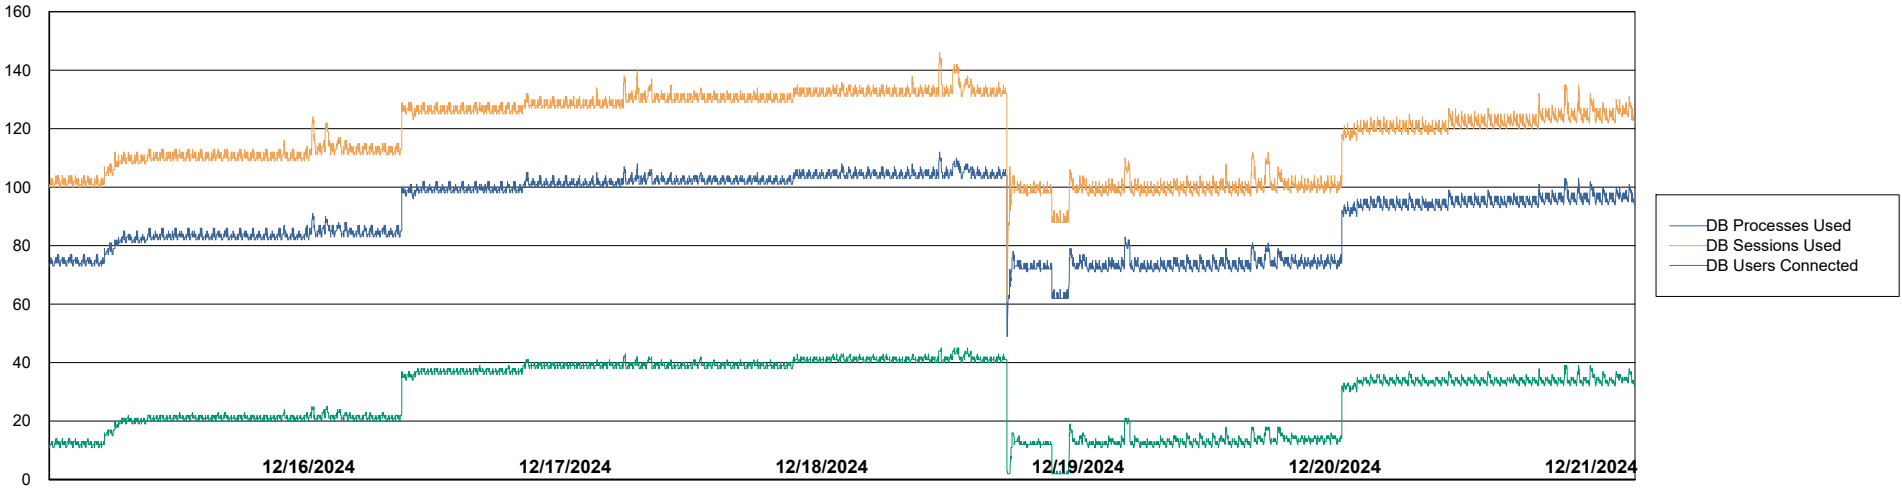

Database Performance NIX_PRD_ABSBI_ABS1