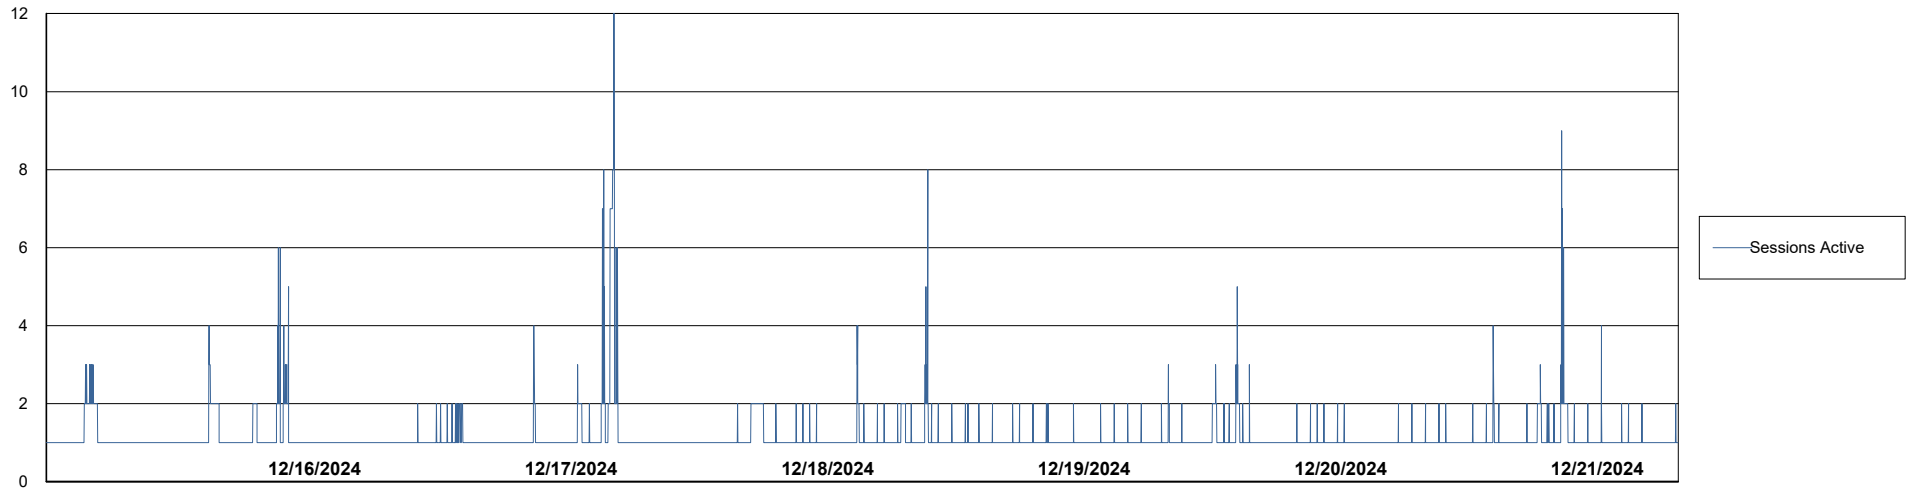

Database Performance Future Live KLH_PRD_SRSBIDB02_ABS1