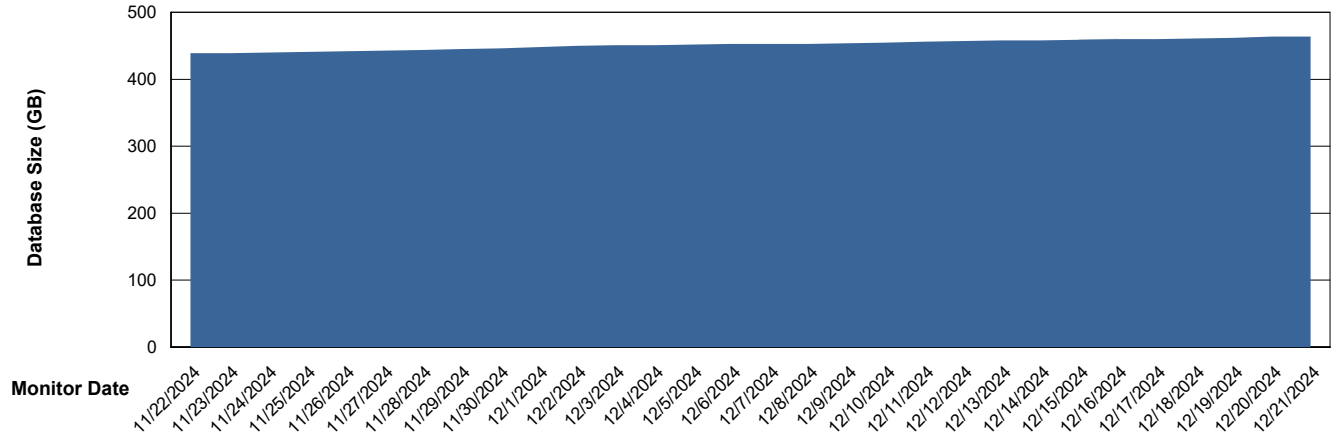

DATABASE SIZE KLH_PRD_SRSBIDB01_ABS1

Database growth over last month

Weekly SLA Customer Report

Customer KLH_Production (24/7)
Database ID 139

DATABASE SIZE KLH_PRD_SRSDDB01_ABS1

Database growth over last month

Weekly SLA Customer Report

Customer KLH_Production (24/7)
Database ID 139

Database Tablespace Future Live KLH_PRD_SRSBIDB02_ABS1

Date	Tablespace Name	Filesize (Gb)	Usedsize (Gb)	Percentage free
12/21/2024	ABSDATA	138	47	66
	INDX	158	56	65
12/20/2024	ABSDATA	138	47	66
	INDX	158	55	65
12/19/2024	ABSDATA	138	111	19
	INDX	158	132	17
12/18/2024	ABSDATA	138	111	19
	INDX	158	132	17
12/17/2024	ABSDATA	138	111	20
	INDX	158	131	17
12/16/2024	ABSDATA	138	111	20
	INDX	158	131	17
12/15/2024	ABSDATA	138	110	20
	INDX	158	129	18